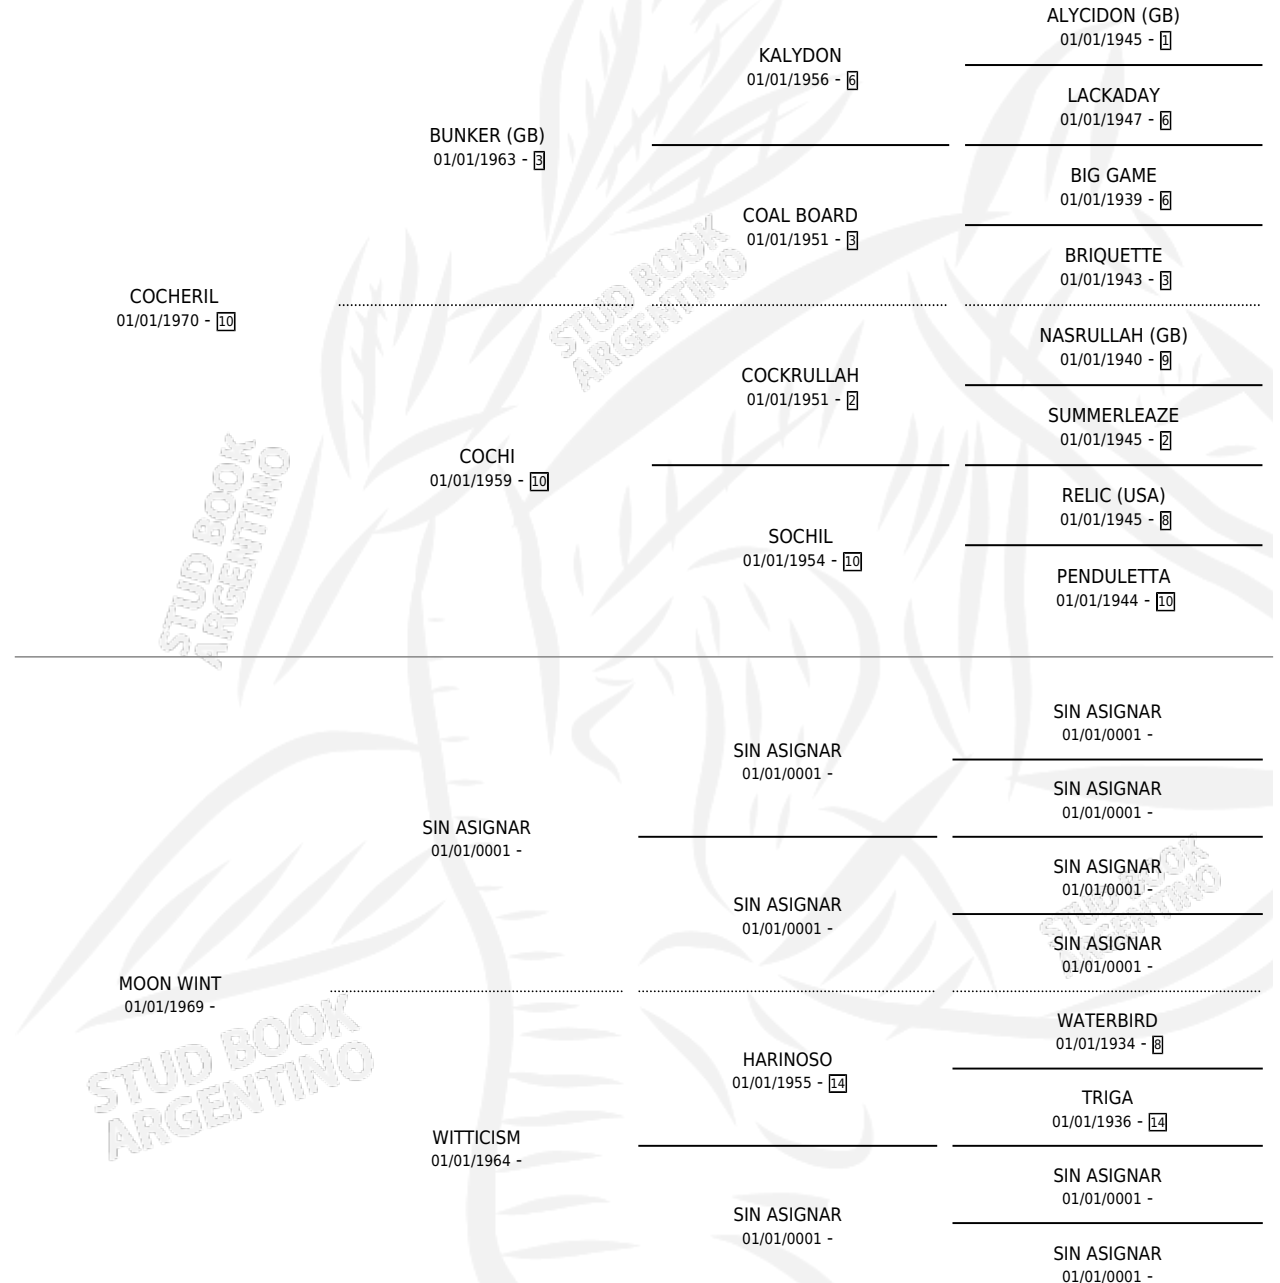

COBERTOR

por COCHERIL y MOON WINT por SIN ASIGNAR

Argentina · Macho · Alazan · SP · 07/08/1987
Familia · Volumen 33

ESTADO

TIPIFICACIÓN SANGUÍNEA	X
TIPIFICACIÓN POR ADN	X
PASAPORTE	X
IDENTIFICACIÓN POR MICROCHIP	X
REPRODUCTOR	X

Lugar de nacimiento: La Carolina

Criador: Sin dato

PEDIGREE