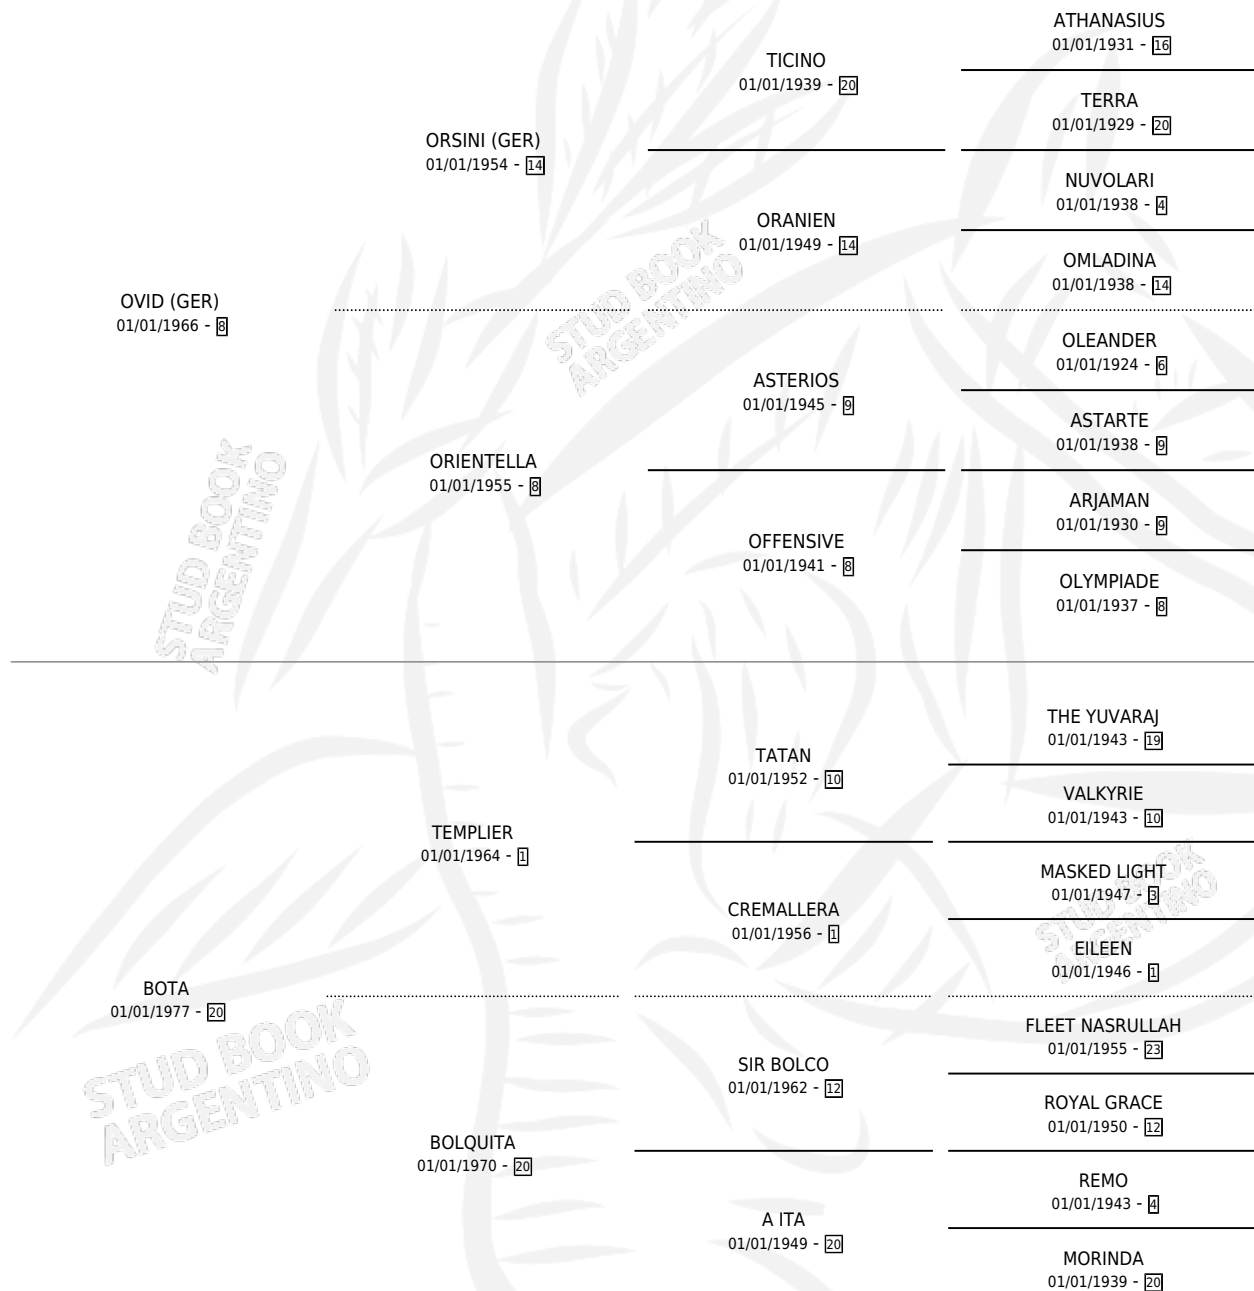

DOÑA OVIDIA

por OVID (GER) y BOTA por TEMPLIER

Argentina · Hembra · Zaino Colorado · SP · 18/09/1987
Familia 20 · Volumen 33

ESTADO

TIPIFICACIÓN SANGUÍNEA	X
TIPIFICACIÓN POR ADN	X
PASAPORTE	X
IDENTIFICACIÓN POR MICROCHIP	X
REPRODUCTOR	X

Lugar de nacimiento: Don Valerio

Criador: Sin dato

PEDIGREE