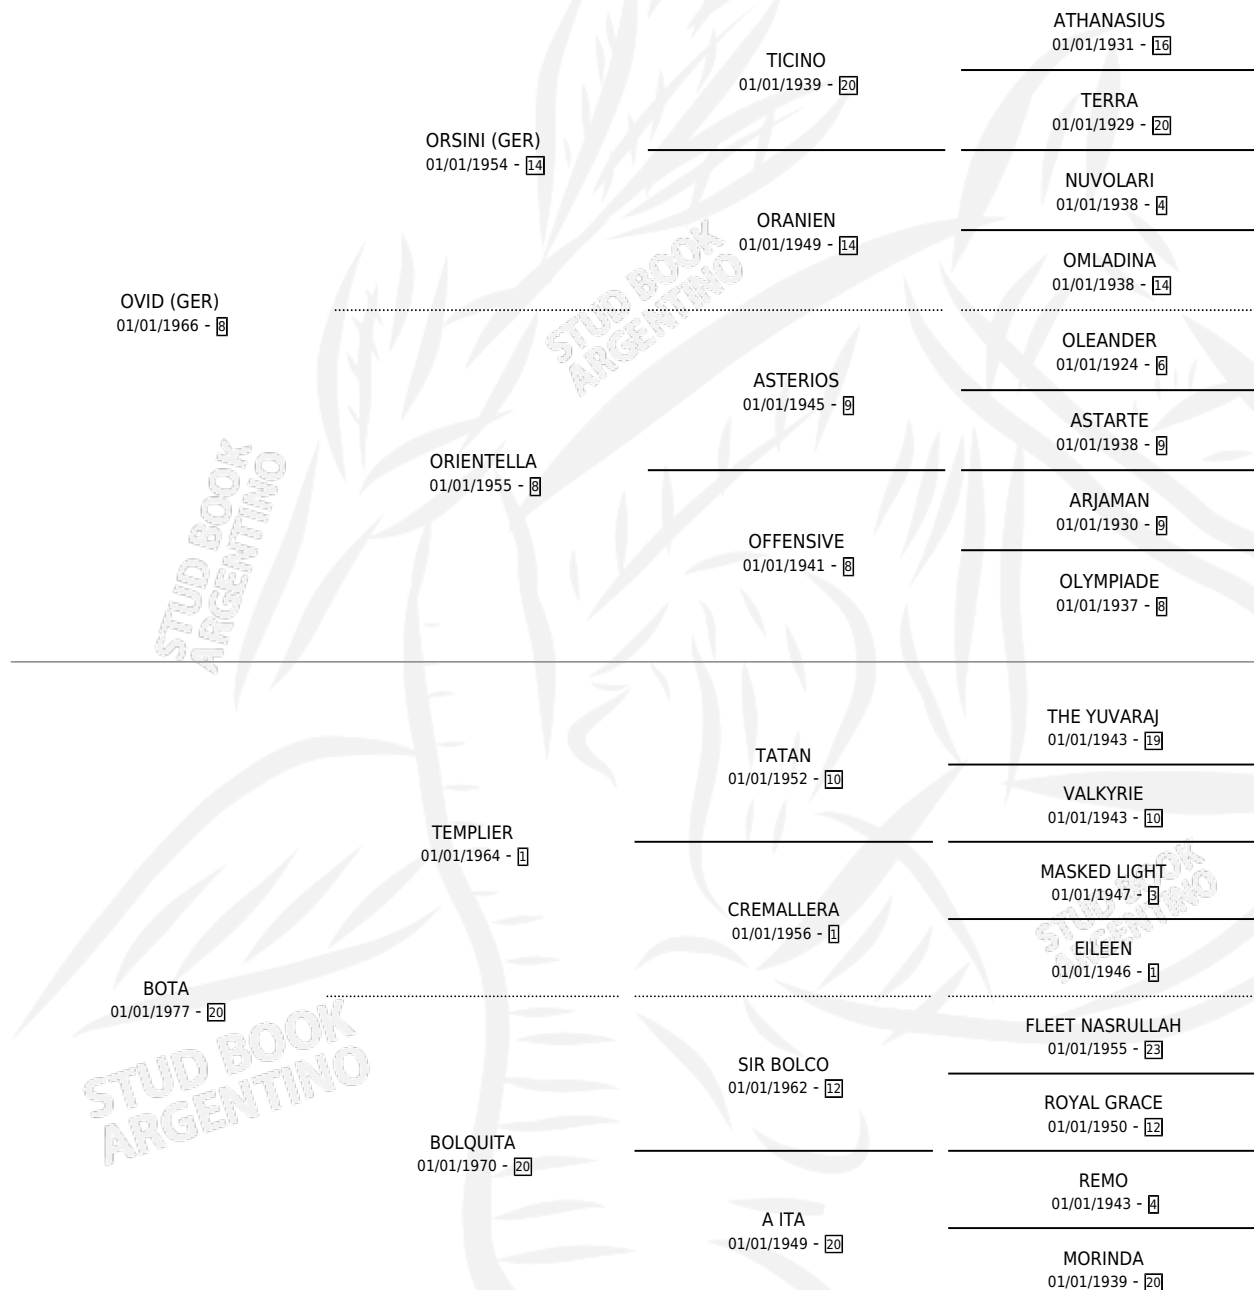

DOÑA OVIDIA

por OVID (GER) y BOTA por TEMPLIER

Argentina · Hembra · Zaino Colorado · SP · 18/09/1987
Familia 20 · Volumen 33

ESTADO

TIPIFICACIÓN SANGUÍNEA	X
TIPIFICACIÓN POR ADN	X
PASAPORTE	X
IDENTIFICACIÓN POR MICROCHIP	X
REPRODUCTOR	X

Lugar de nacimiento: Don Valerio

Criador: Sin dato

PEDIGREE

CAMPAÑA

Solo carreras oficiales de Argentina

POR EDAD

EDAD	CC	1°	2°	3°	4°	5°	NP	CLC	CLG	CLCG1	CLGG1	IMPORTE	GANANCIA / CC
4 AÑOS	2	0	0	0	0	0	2	0	0	0	0	\$0	\$0
TOTALES	2	0	0	0	0	0	2	0	0	0	0	\$0	\$0
%		0.0%	0.0%	0.0%	0.0%	0.0%	100%	0.0%	0.0%	0.0%	0.0%		