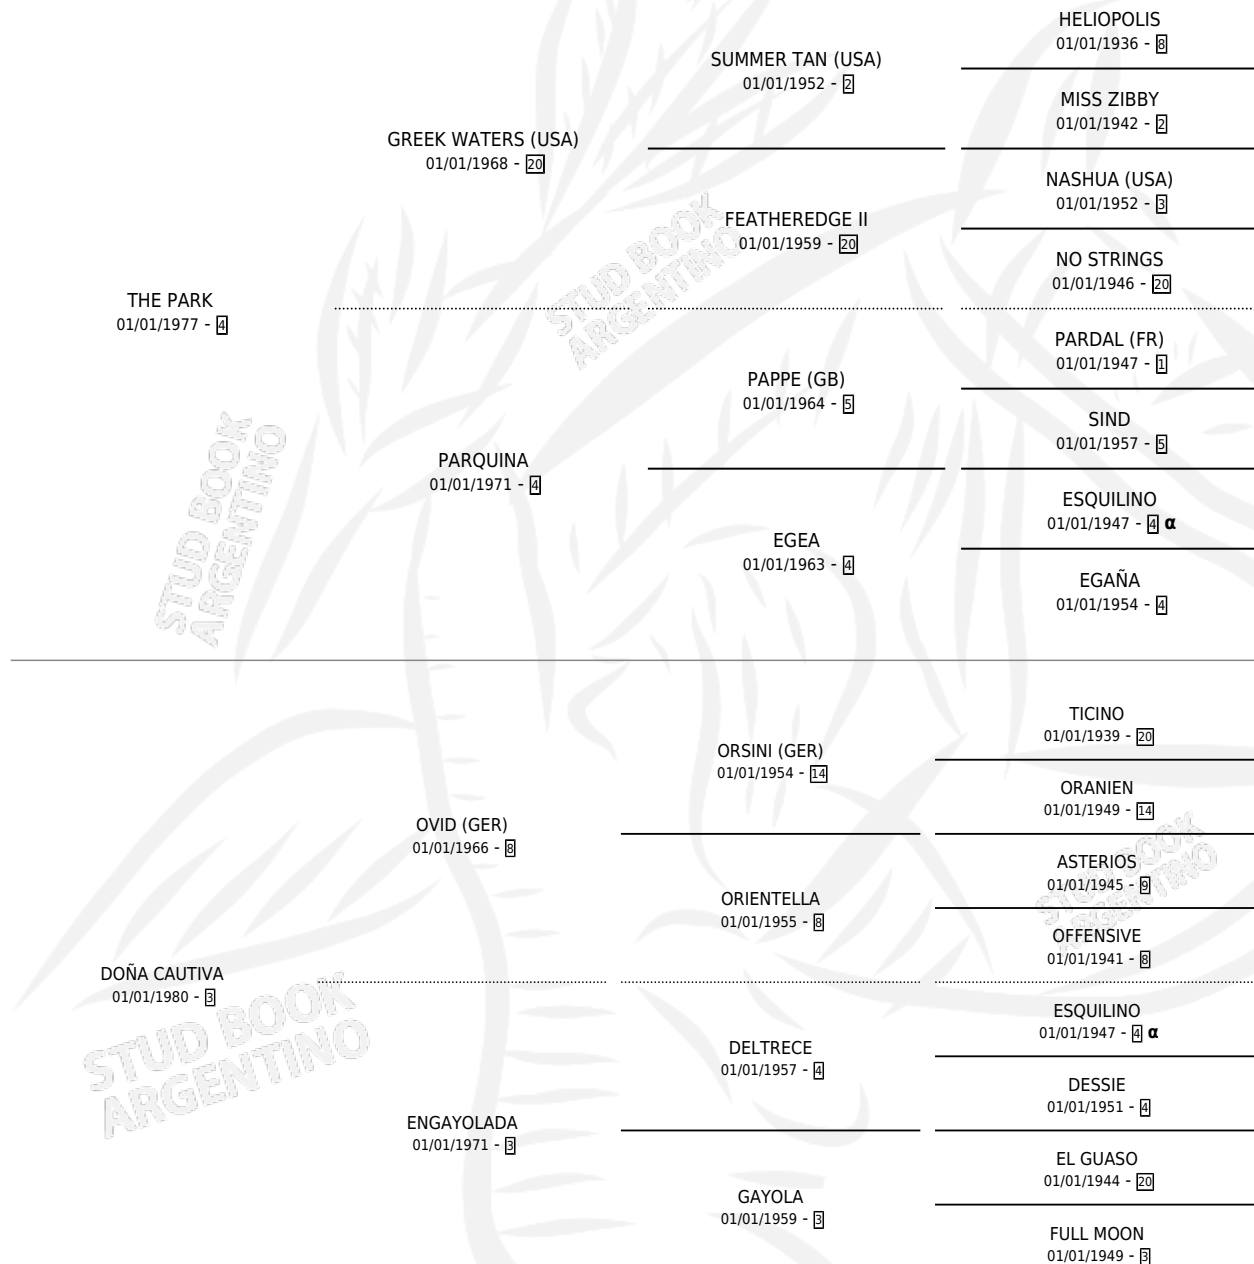

LUIS DON

por THE PARK y DOÑA CAUTIVA por OVID (GER)

Argentina · Macho · Zaino · SP · 12/09/1987
Familia 3 · Volumen 33

ESTADO

TIPIFICACIÓN SANGUÍNEA	X
TIPIFICACIÓN POR ADN	X
PASAPORTE	X
IDENTIFICACIÓN POR MICROCHIP	X
REPRODUCTOR	X

Lugar de nacimiento: Don Valerio

Criador: Sin dato

PEDIGREE

INBREEDING : α

LUIS DON

Datos oficiales del Stud Book Argentino

Documento generado el 10/05/2026

studbook.org.ar