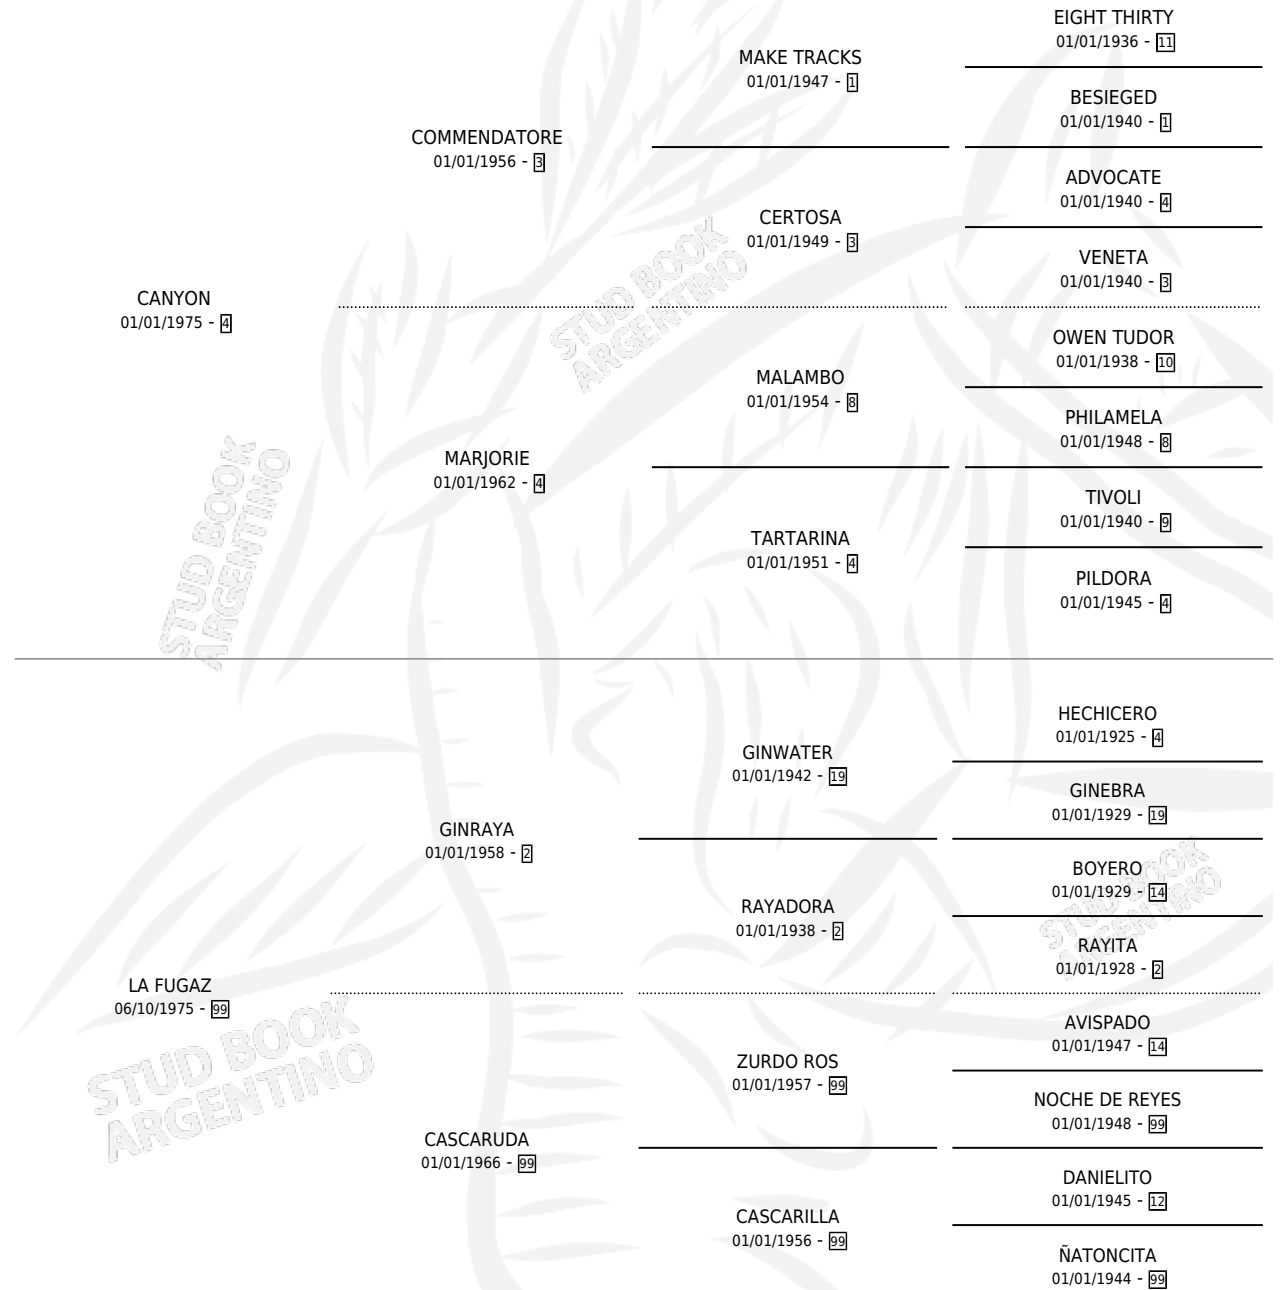

ARIANE YON

por CANYON y LA FUGAZ por GINRAYA

Argentina · Hembra · Alazan Tostado · SP · 06/09/1987
Familia 99 · Volumen 33

ESTADO

TIPIFICACIÓN SANGUÍNEA	X
TIPIFICACIÓN POR ADN	X
PASAPORTE	X
IDENTIFICACIÓN POR MICROCHIP	X
REPRODUCTOR	X

Lugar de nacimiento: Campo particular

Criador: Sin dato

PEDIGREE

ARIANE YON

Datos oficiales del Stud Book Argentino

Documento generado el 09/05/2026

studbook.org.ar