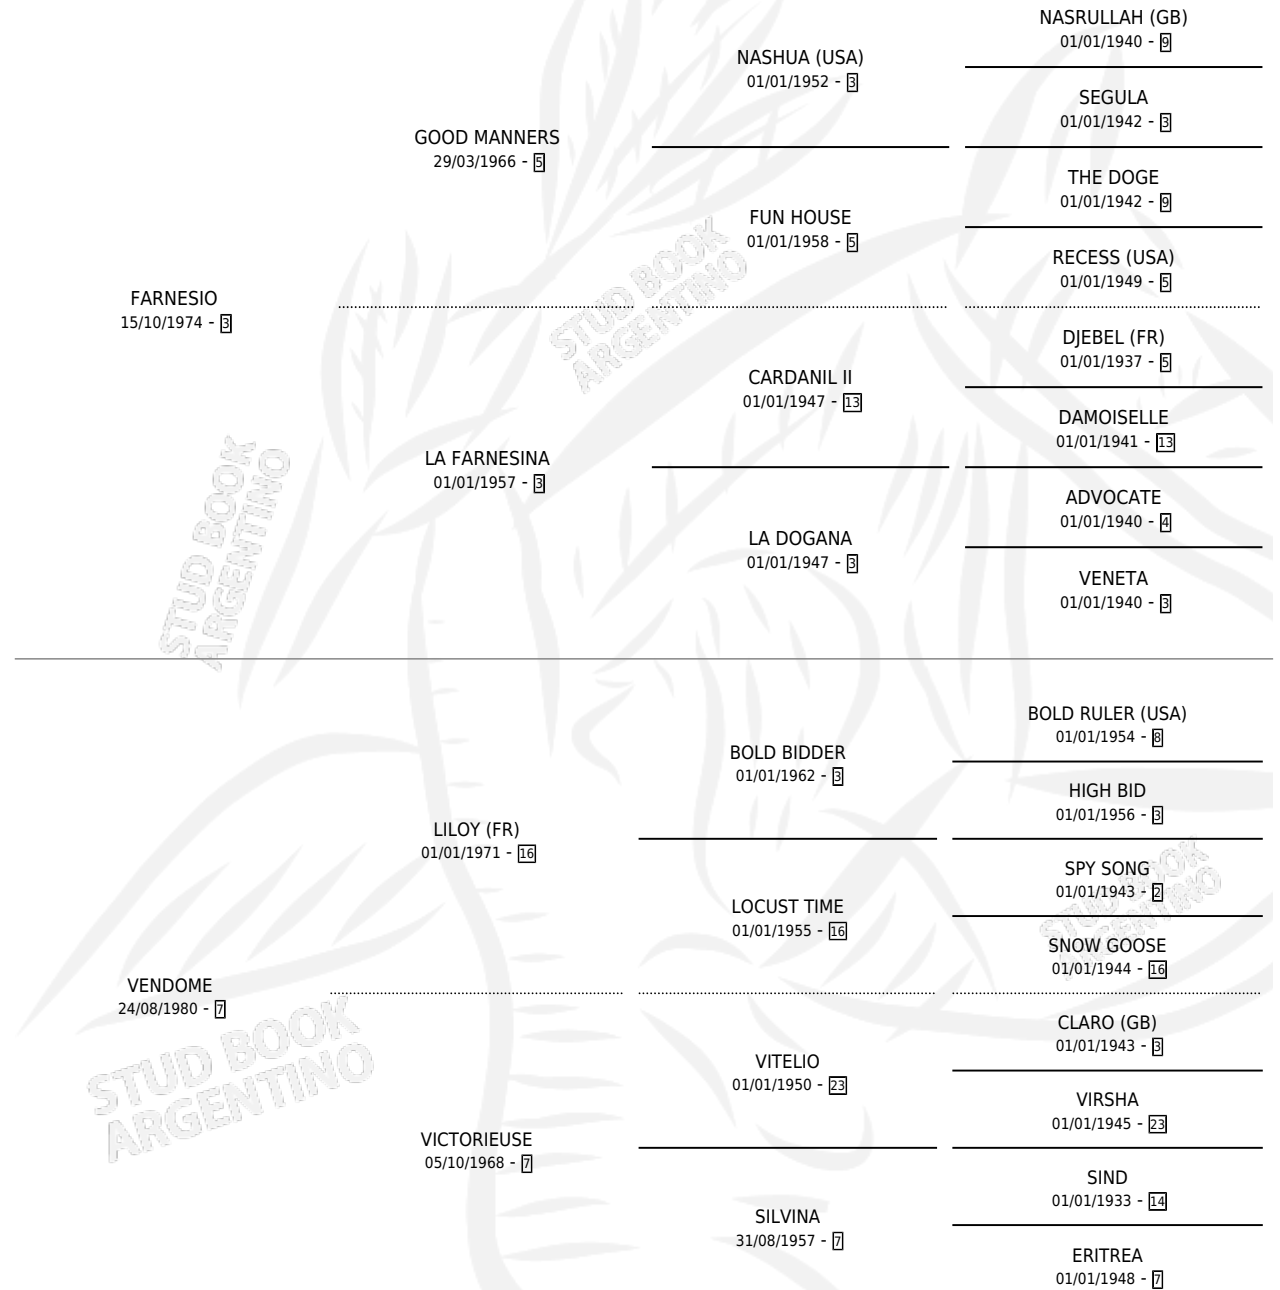

VOYAGE

por **FARNESIO** y **VENDOME** por **LILOY (FR)**

Argentina · Macho · Zaino · SP · 02/09/1987
Familia 7 · Volumen 33

ESTADO

TIPIFICACIÓN SANGUÍNEA	✓
TIPIFICACIÓN POR ADN	X
PASAPORTE	X
IDENTIFICACIÓN POR MICROCHIP	X
REPRODUCTOR	✓

Lugar de nacimiento: Abolengo

Criador: Sin dato

~

HIJOS

	MACHOS	HEMBRAS
3 NACIERON	0	3

SIN ACTUACIONES

PEDIGREE