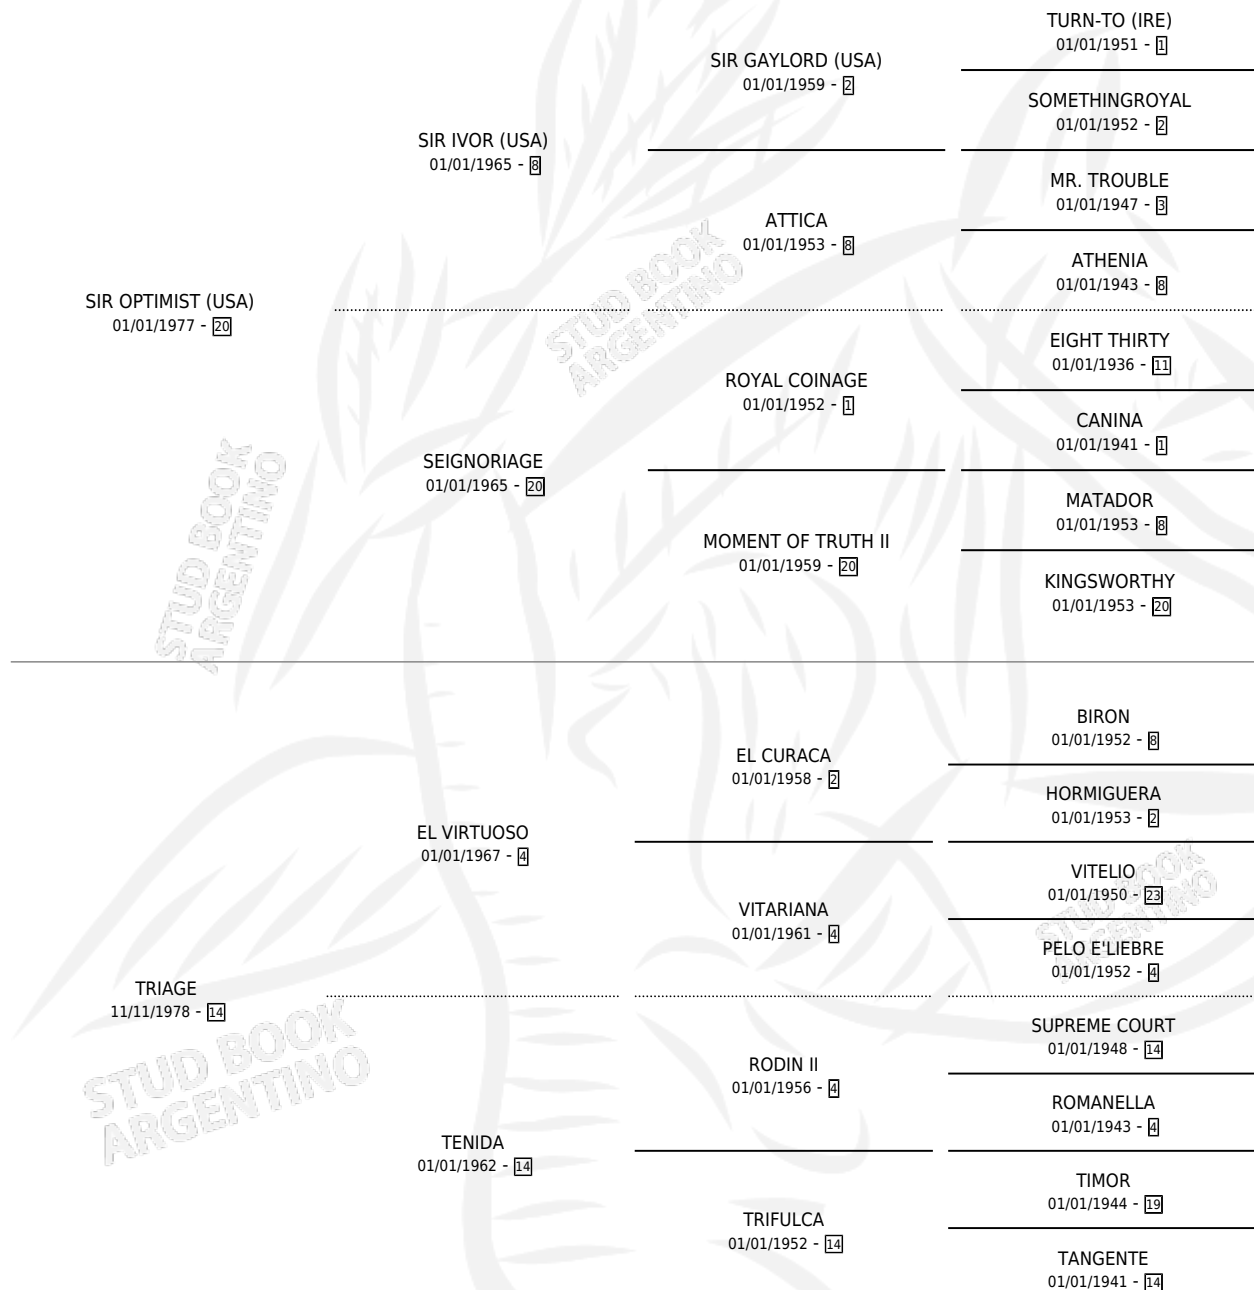

TEXTUAL

por SIR OPTIMIST (USA) y TRIAGE por EL VIRTUOSO

Argentina · Hembra · Zaino · SP · 29/08/1987
Familia 14-a · Volumen 33

ESTADO

TIPIFICACIÓN SANGUÍNEA	X
TIPIFICACIÓN POR ADN	X
PASAPORTE	X
IDENTIFICACIÓN POR MICROCHIP	X
REPRODUCTOR	X

Lugar de nacimiento: Abolengo

Criador: Abolengo

PEDIGREE

TEXTUAL

Datos oficiales del Stud Book Argentino

Documento generado el 26/04/2026

studbook.org.ar