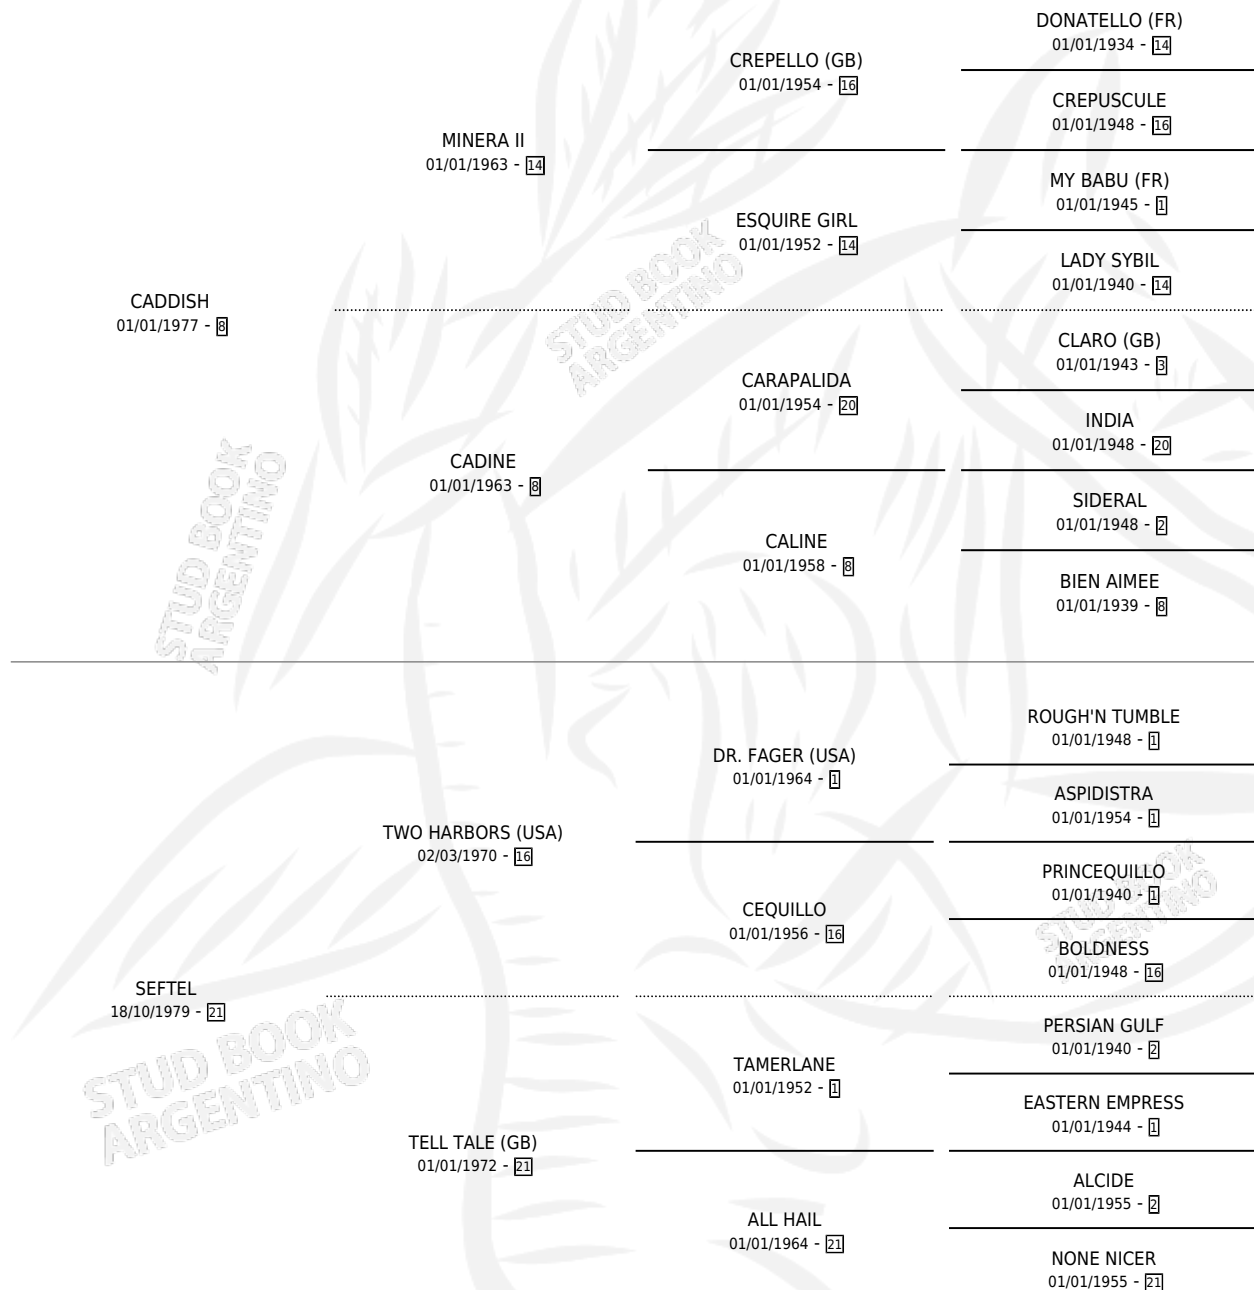

BIEN PUESTA

por CADDISH y SEFTEL por TWO HARBORS (USA)

Argentina · Hembra · Zaino · SP · 09/09/1987
Familia 21-a · Volumen 33

ESTADO

TIPIFICACIÓN SANGUÍNEA	X
TIPIFICACIÓN POR ADN	X
PASAPORTE	X
IDENTIFICACIÓN POR MICROCHIP	X
REPRODUCTOR	X

Lugar de nacimiento: La Doma

Criador: Sin dato

PEDIGREE

BIEN PUESTA

Datos oficiales del Stud Book Argentino

Documento generado el 11/05/2026

studbook.org.ar