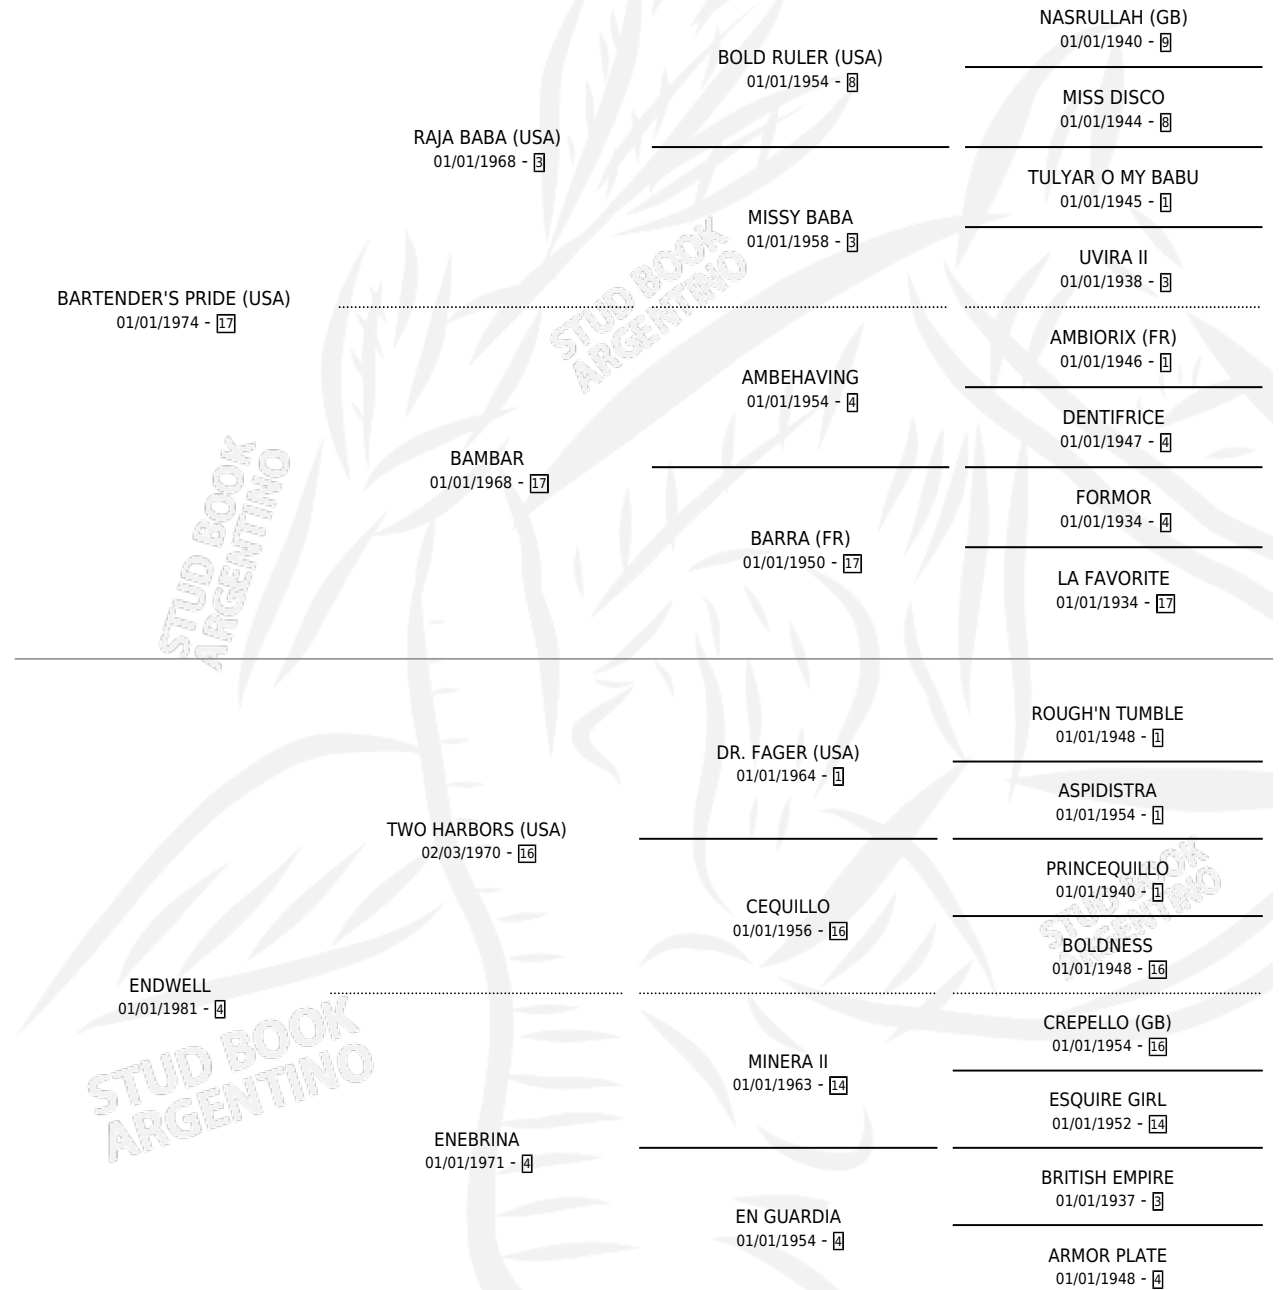

CHICO

por **BARTENDER'S PRIDE (USA)** y **ENDWELL** por **TWO HARBORS (USA)**

Argentina · Macho · Zaino · SP · 12/09/1987
Familia 4-e · Volumen 33

ESTADO

TIPIFICACIÓN SANGUÍNEA	X
TIPIFICACIÓN POR ADN	X
PASAPORTE	X
IDENTIFICACIÓN POR MICROCHIP	X
REPRODUCTOR	X

Lugar de nacimiento: La Doma
Criador: Sin dato

PEDIGREE

CHICO

Datos oficiales del Stud Book Argentino

Documento generado el 26/04/2026

studbook.org.ar