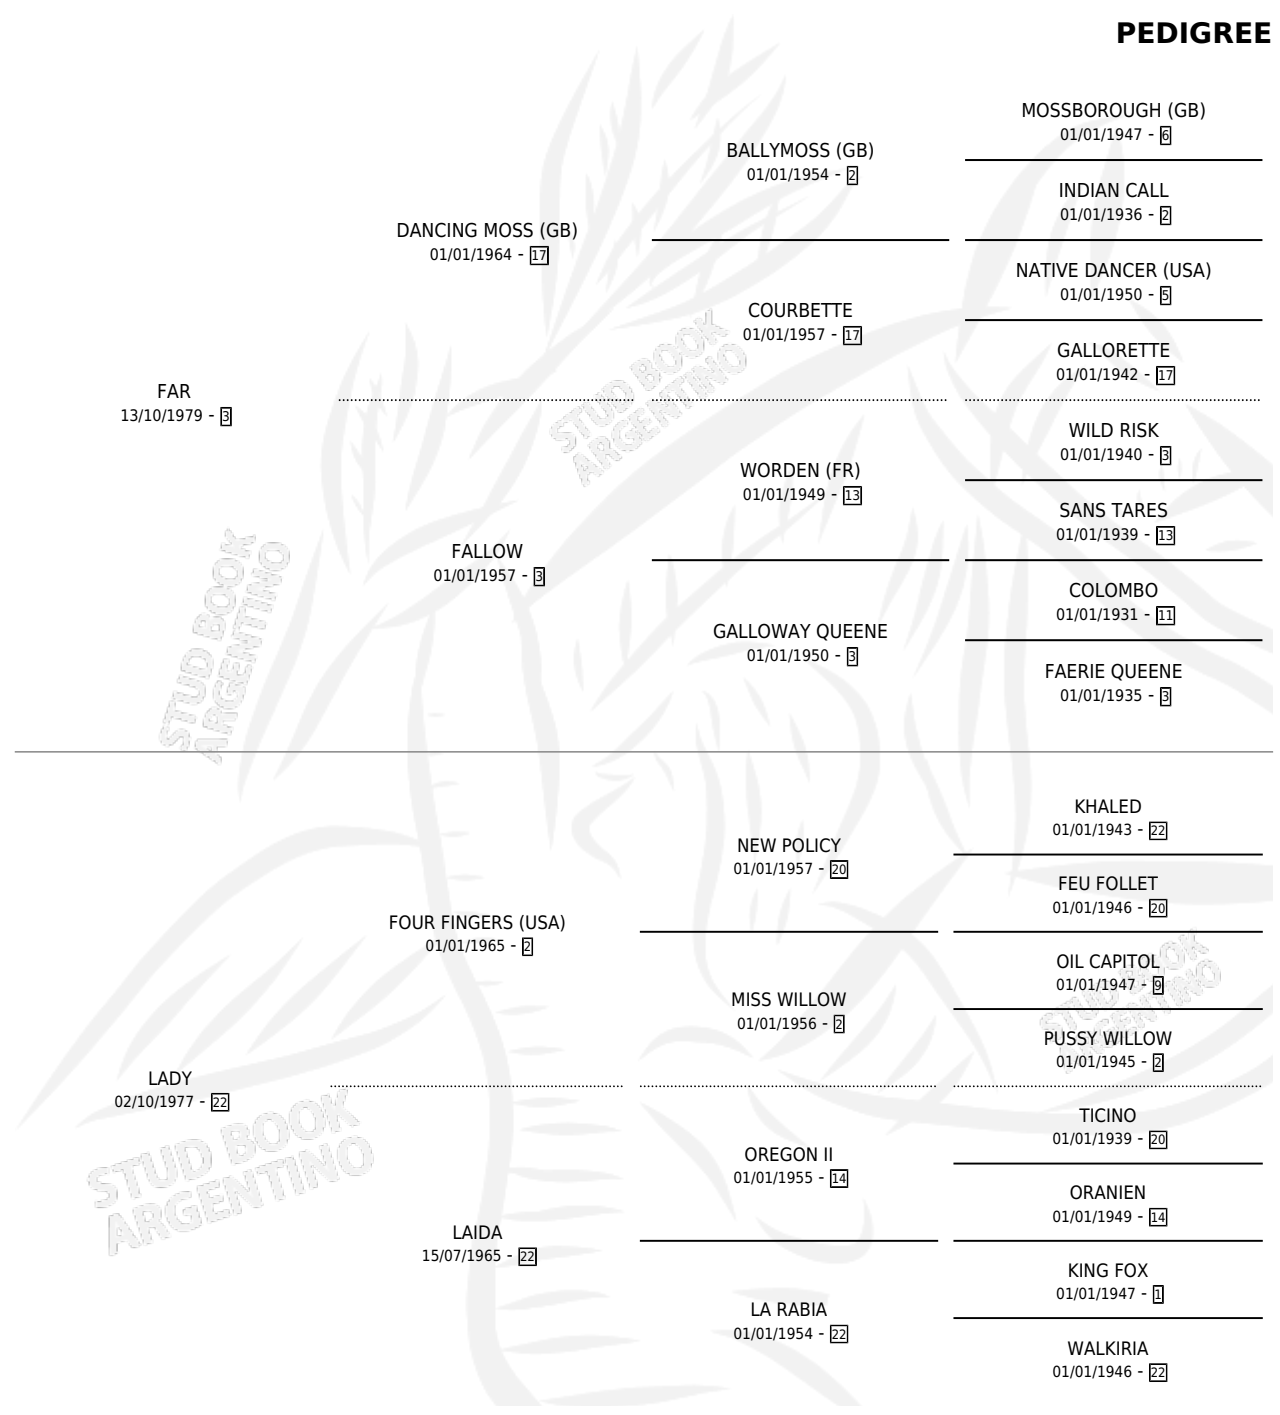

LACY

PEDIGREE

por FAR y LADY por FOUR FINGERS (USA)

Argentina · Hembra · Zaino · SP · 21/08/1987
Familia 22-d · Volumen 33

ESTADO

TIPIFICACIÓN SANGUÍNEA	✓
TIPIFICACIÓN POR ADN	X
PASAPORTE	X
IDENTIFICACIÓN POR MICROCHIP	X
REPRODUCTOR	✓

Lugar de nacimiento: El Tala

Criador: Asociacion Cooperativa De Criadores De Caballos De Carrera

~

HIJOS

	MACHOS	HEMBRAS
2 NACIERON	1	1
SIN ACTUACIONES