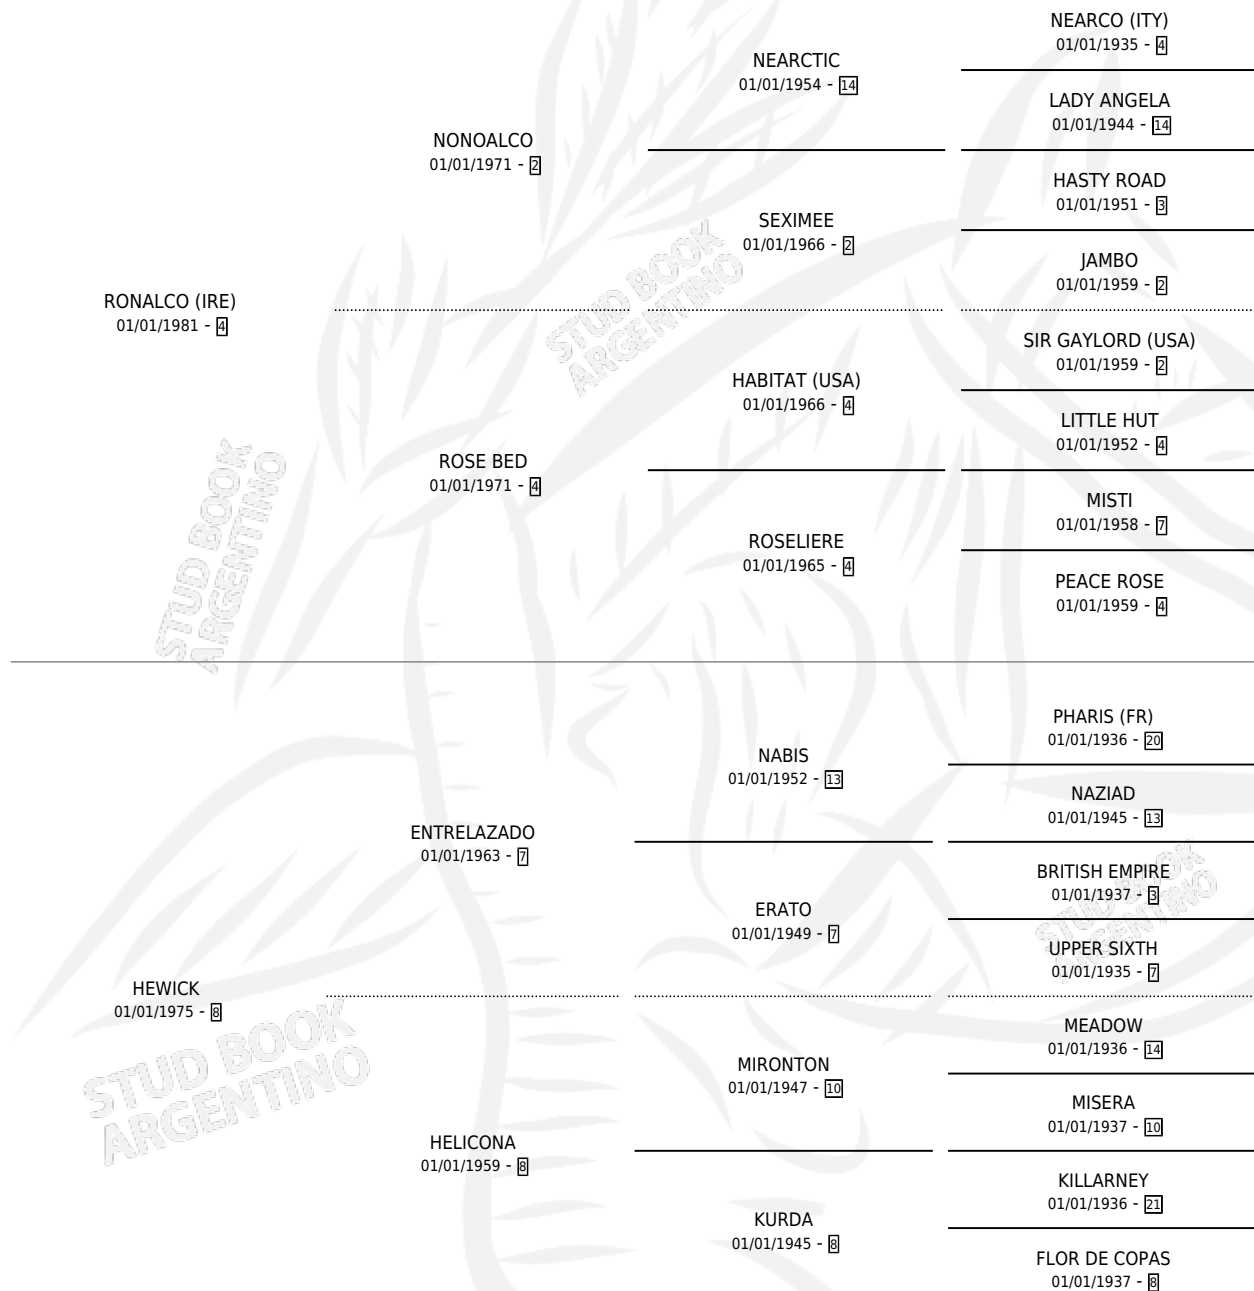

HEIBERG

por RONALCO (IRE) y HEWICK por ENTRELAZADO

Argentina · Macho · Zaino Colorado · SP · 23/08/1987
Familia 8-j · Volumen 33

ESTADO

TIPIFICACIÓN SANGUÍNEA	X
TIPIFICACIÓN POR ADN	X
PASAPORTE	X
IDENTIFICACIÓN POR MICROCHIP	X
REPRODUCTOR	X

Lugar de nacimiento: El Tala

Criador: Sin dato

PEDIGREE