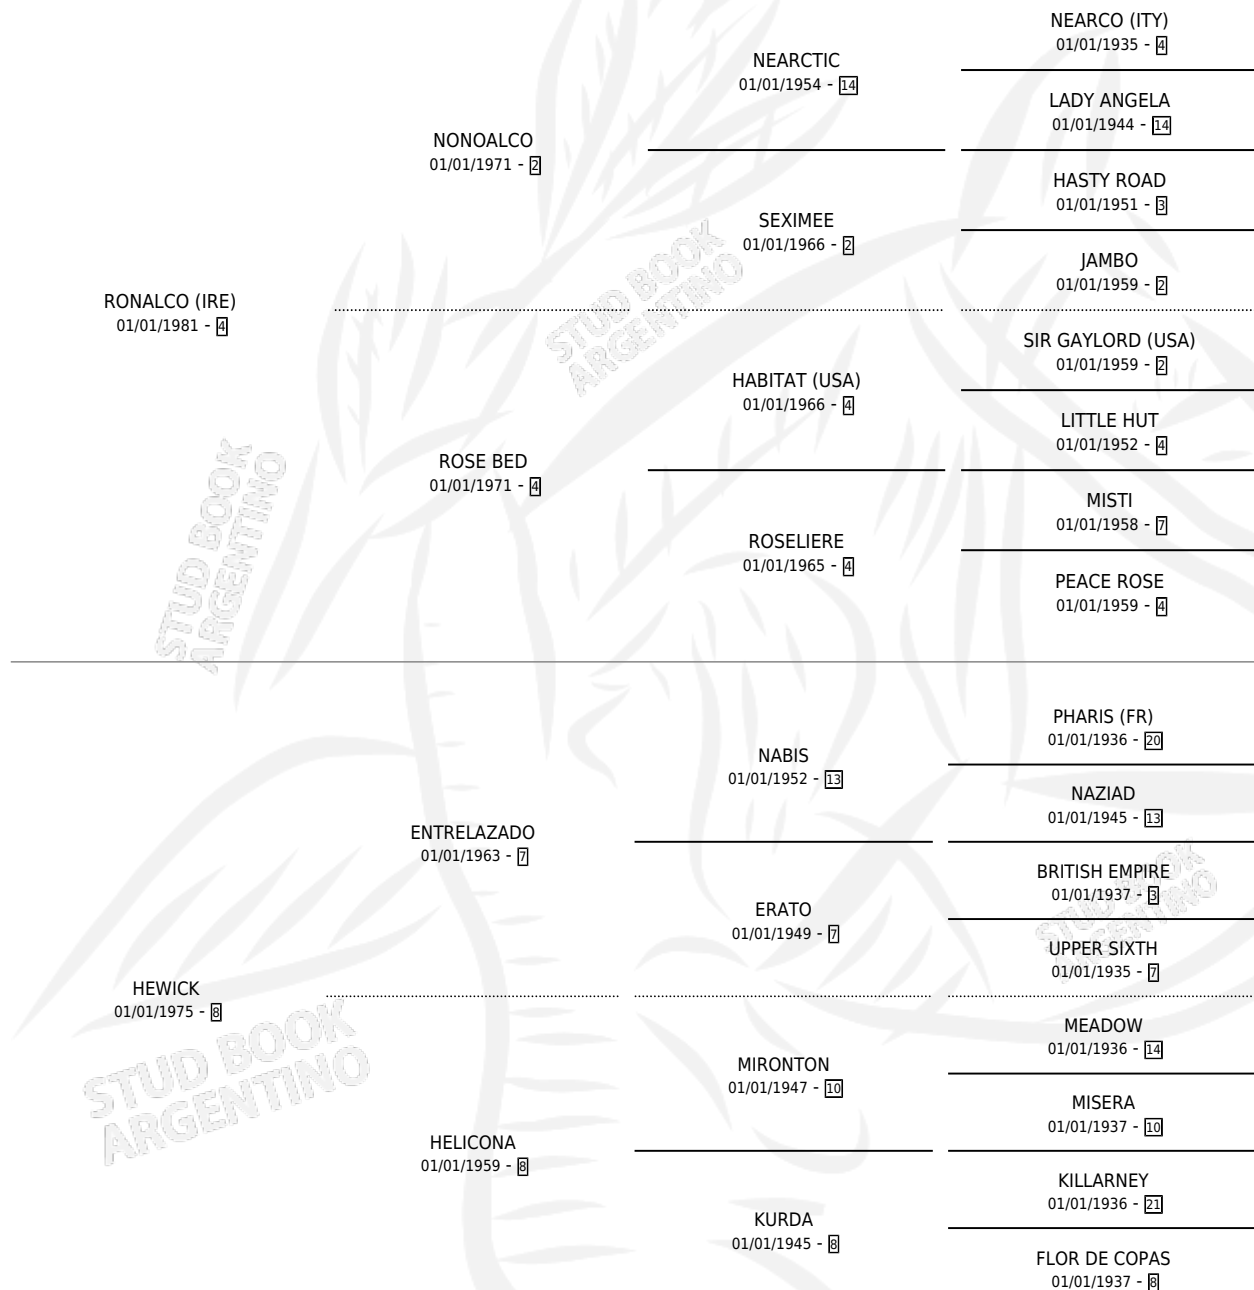

HEIBERG

por RONALCO (IRE) y HEWICK por ENTRELAZADO

Argentina · Macho · Zaino Colorado · SP · 23/08/1987
Familia 8-j · Volumen 33

ESTADO

TIPIFICACIÓN SANGUÍNEA	X
TIPIFICACIÓN POR ADN	X
PASAPORTE	X
IDENTIFICACIÓN POR MICROCHIP	X
REPRODUCTOR	X

Lugar de nacimiento: El Tala

Criador: Sin dato

PEDIGREE

CAMPAÑA

Solo carreras oficiales de Argentina

POR EDAD

EDAD	CC	1°	2°	3°	4°	5°	NP	CLC	CLG	CLCG1	CLGG1	IMPORTE	GANANCIA / CC
3 AÑOS	6	1	0	1	1	0	3	0	0	0	0	\$0	\$0
4 AÑOS	2	0	0	0	0	0	2	0	0	0	0	\$0	\$0
TOTALES	8	1	0	1	1	0	5	0	0	0	0	\$0	\$0
%		12.5%	0.0%	12.5%	12.5%	0.0%	62.5%	0.0%	0.0%	0.0%	0.0%		