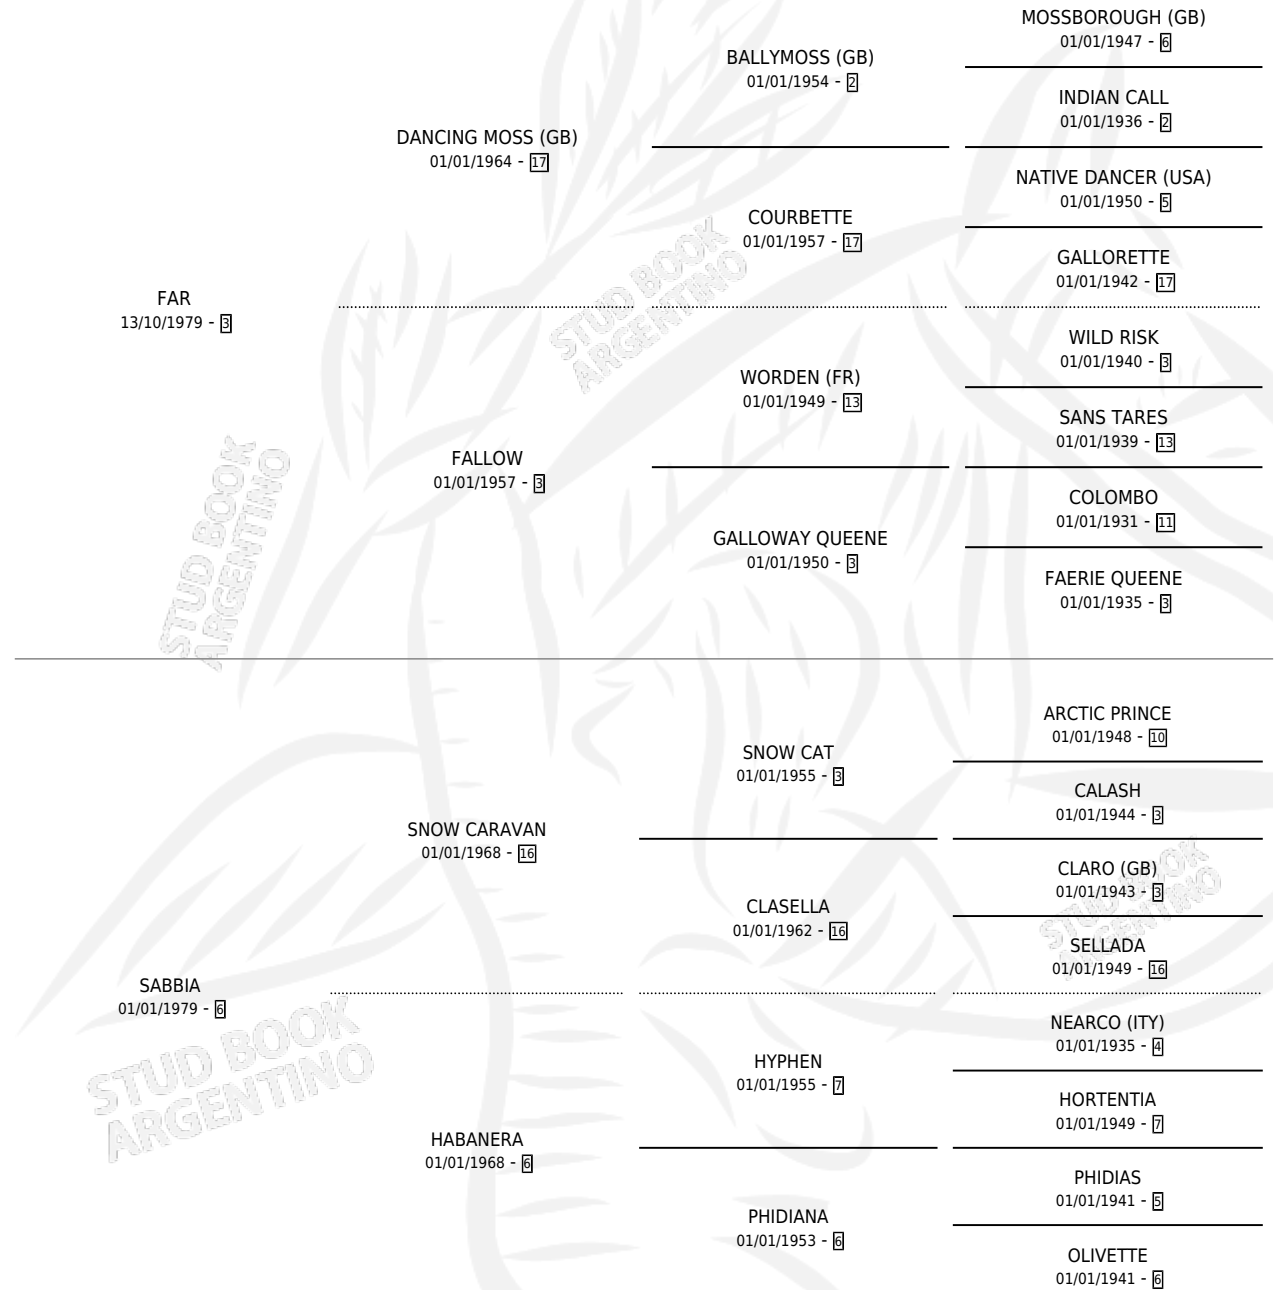

SANTIAGUES

por FAR y SABBIA por SNOW CARAVAN

Argentina · Macho · Zaino Colorado · SP · 26/08/1987
Familia 6-e · Volumen 33

ESTADO

TIPIFICACIÓN SANGUÍNEA	X
TIPIFICACIÓN POR ADN	X
PASAPORTE	X
IDENTIFICACIÓN POR MICROCHIP	X
REPRODUCTOR	X

Lugar de nacimiento: El Tala

Criador: Sin dato

PEDIGREE