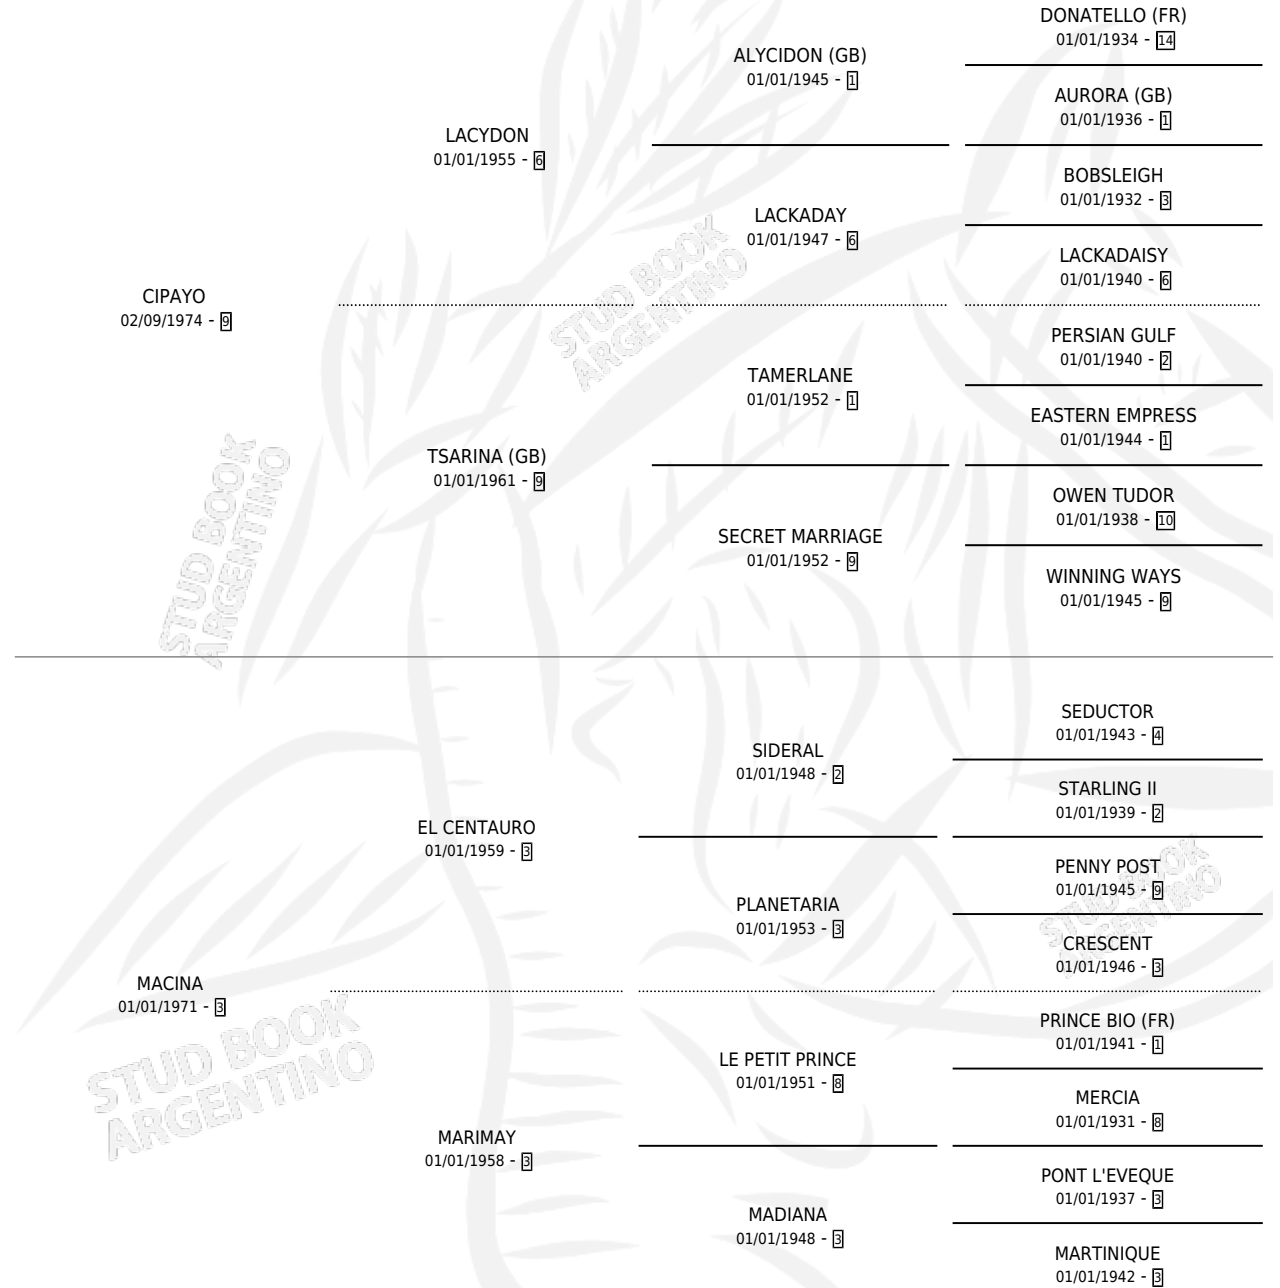

CIPRIANO

por CIPAYO y MACINA por EL CENTAURO

Argentina · Macho · Zaino Colorado · SP · 10/09/1987
Familia 3-d · Volumen 33

ESTADO

TIPIFICACIÓN SANGUÍNEA	X
TIPIFICACIÓN POR ADN	X
PASAPORTE	X
IDENTIFICACIÓN POR MICROCHIP	X
REPRODUCTOR	X

Lugar de nacimiento: Melincue

Criador: Sin dato

PEDIGREE