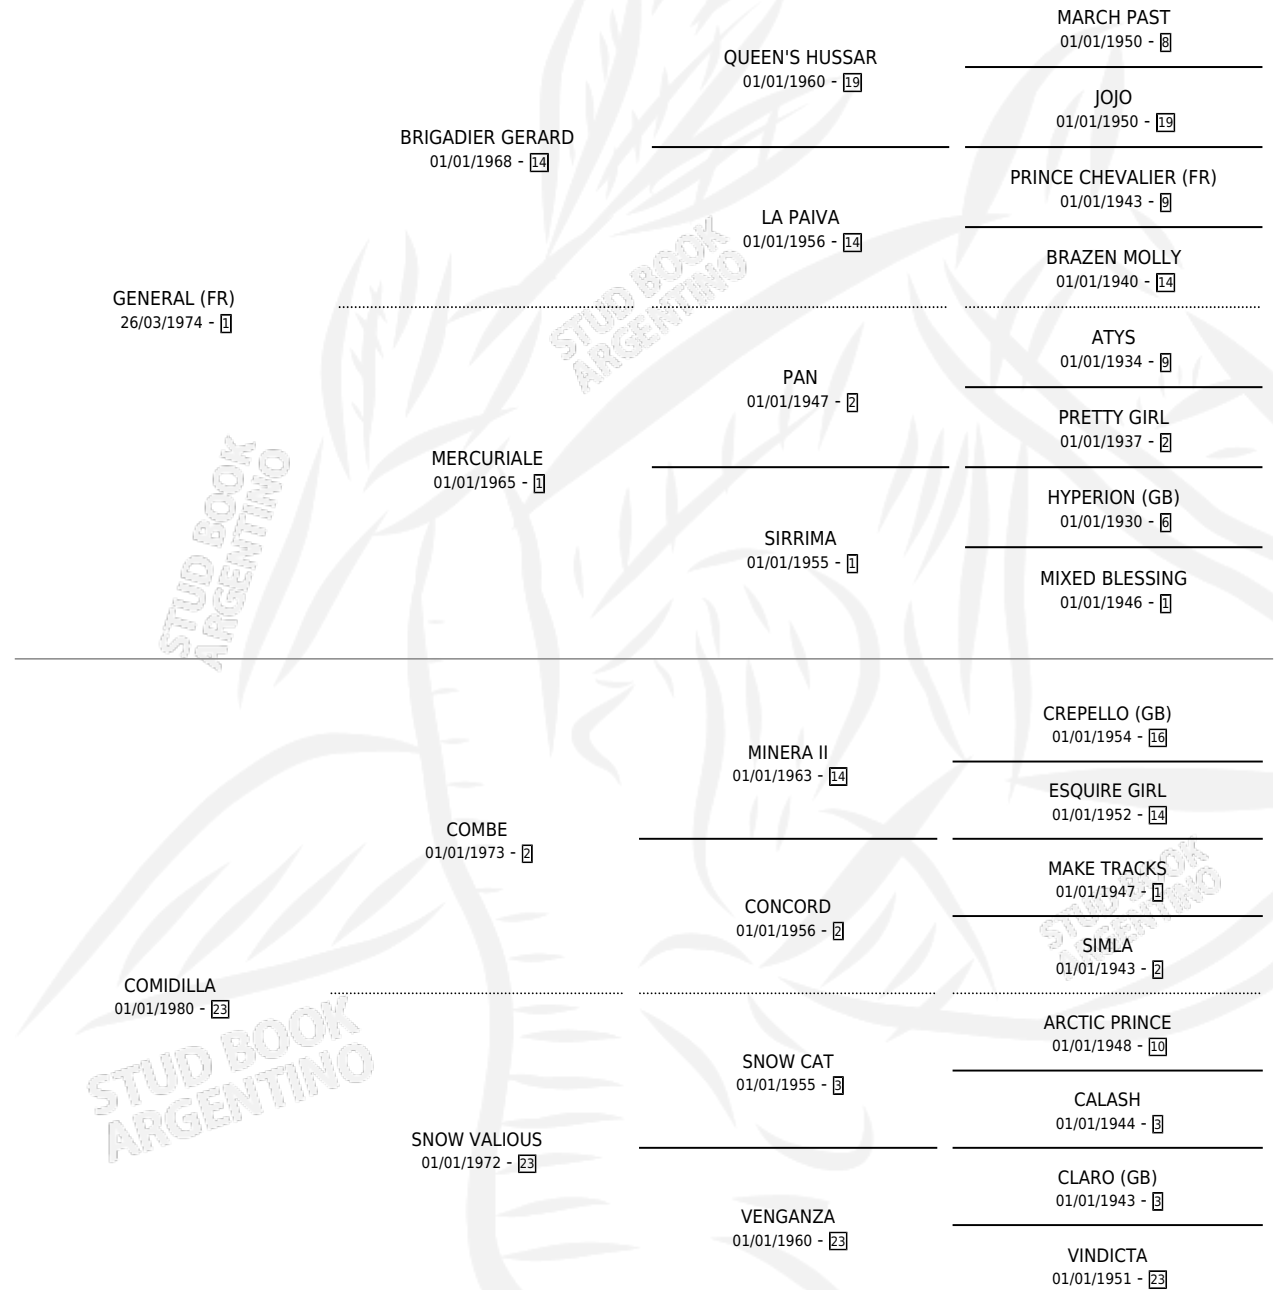

CHISMORREO

por **GENERAL (FR)** y **COMIDILLA** por **COMBE**

Argentina · Macho · Alazan · SP · 15/09/1987
Familia 23-a · Volumen 33

ESTADO

TIPIFICACIÓN SANGUÍNEA	X
TIPIFICACIÓN POR ADN	X
PASAPORTE	X
IDENTIFICACIÓN POR MICROCHIP	X
REPRODUCTOR	X

Lugar de nacimiento: Libertad de Lujan

Criador: Sin dato

PEDIGREE

CHISMORREO

Datos oficiales del Stud Book Argentino

Documento generado el 10/05/2026

studbook.org.ar