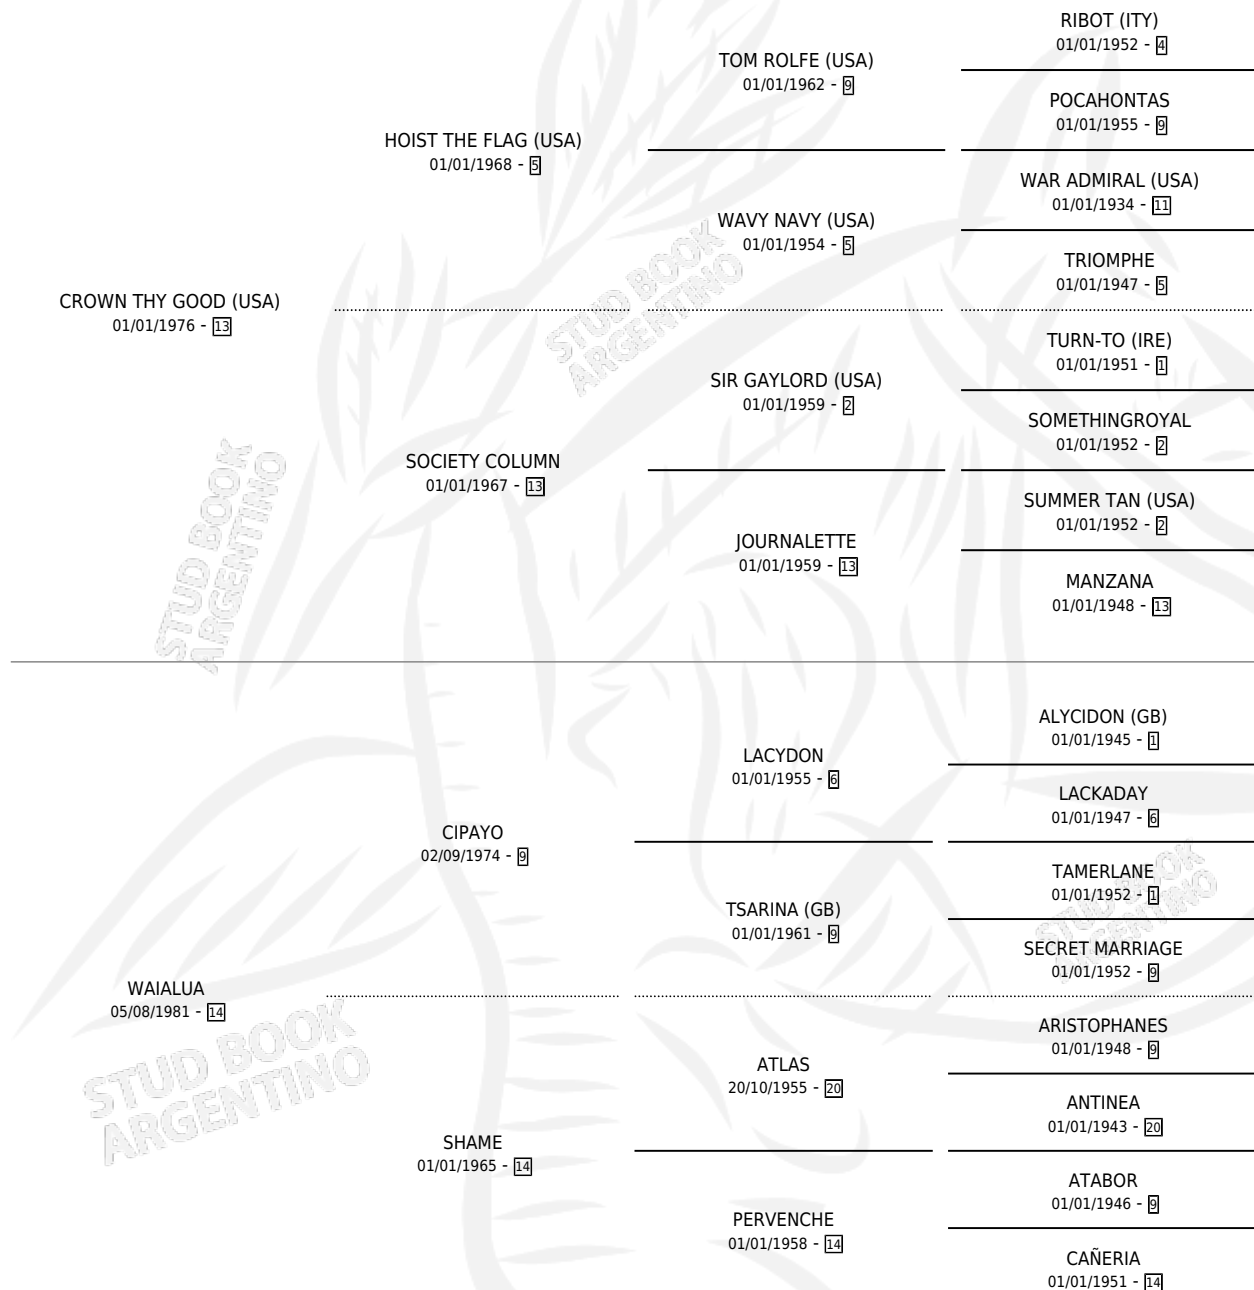

MINT AND VODKA

por CROWN THY GOOD (USA) y WAIALUA por CIPAYO

Argentina · Hembra · Zaino · SP · 05/09/1987
Familia 14 · Volumen 33

ESTADO

TIPIFICACIÓN SANGUÍNEA	✓
TIPIFICACIÓN POR ADN	X
PASAPORTE	X
IDENTIFICACIÓN POR MICROCHIP	X
REPRODUCTOR	✓

Lugar de nacimiento: La Irenita

Criador: Asociacion Cooperativa De Criadores De Caballos De Carrera

~

HIJOS

	MACHOS	HEMBRAS
4 NACIERON	4	0
1 CORRIERON	1	0

SIN ACTUACIONES

PEDIGREE

CAMPAÑA

Solo carreras oficiales de Argentina

POR EDAD

EDAD	CC	1°	2°	3°	4°	5°	NP	CLC	CLG	CLCG1	CLGG1	IMPORTE	GANANCIA / CC
5 AÑOS	13	1	1	1	2	0	8	0	0	0	0	\$420	\$32
6 AÑOS	2	0	0	0	0	0	2	0	0	0	0	\$0	\$0
TOTALES	15	1	1	1	2	0	10	0	0	0	0	\$420	\$28
%		6.7%	6.7%	6.7%	13.3%	0.0%	66.7%	0.0%	0.0%	0.0%	0.0%		