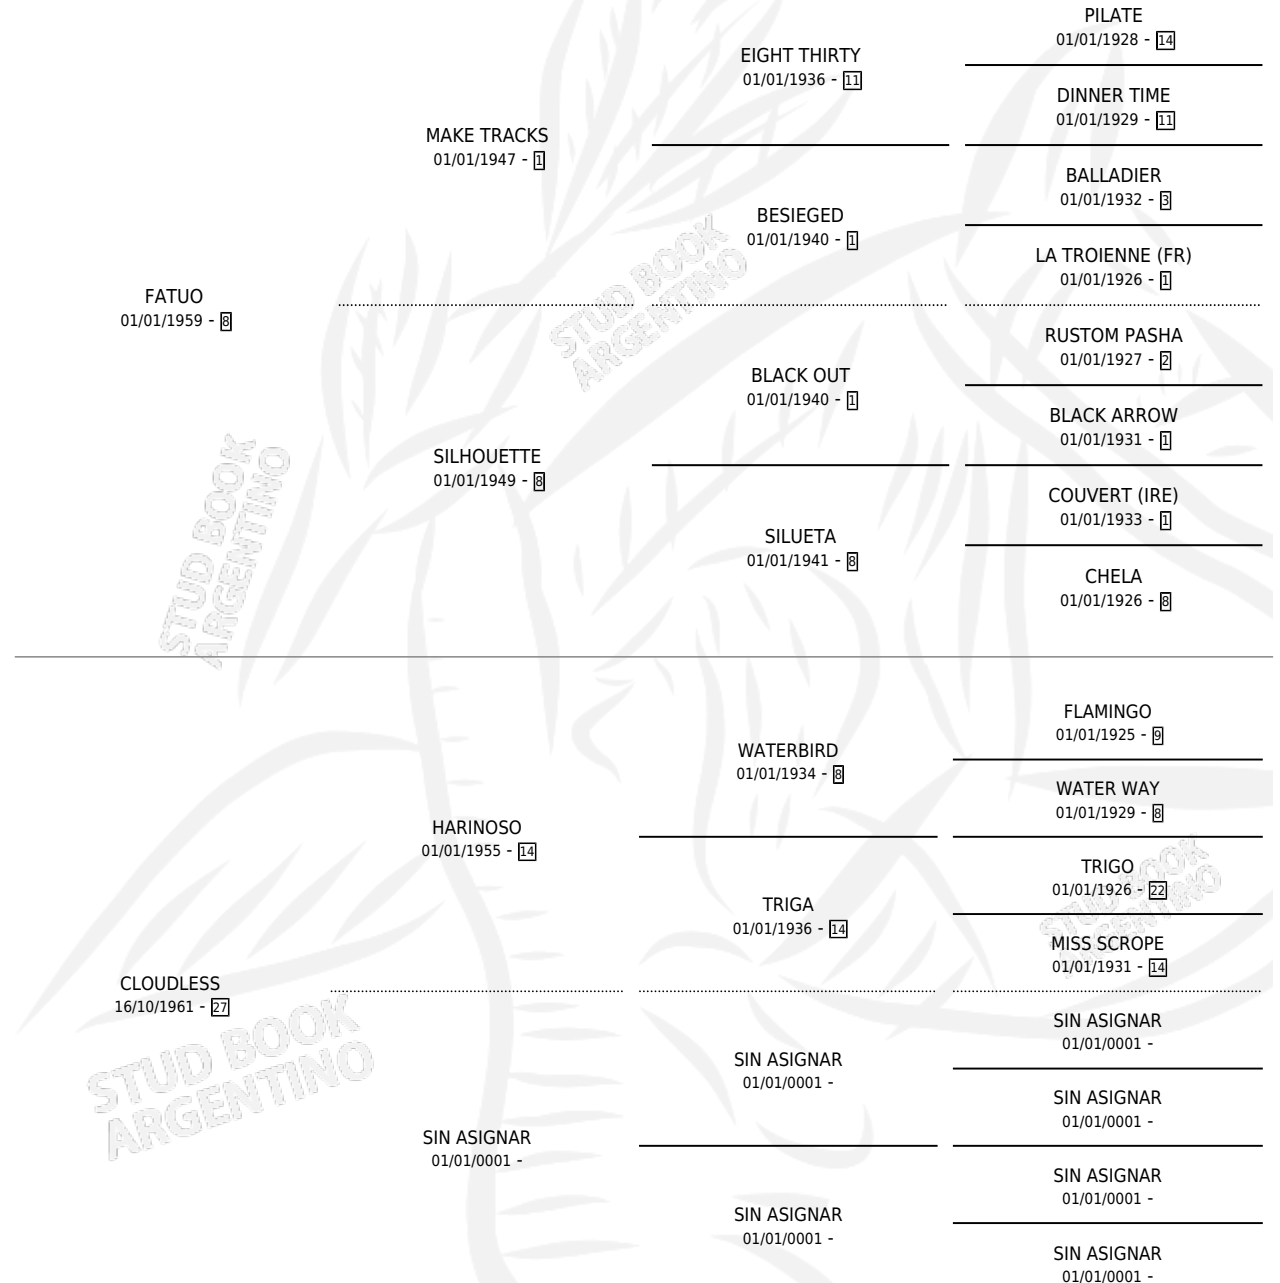

CLAUSTRO

por **FATUO** y **CLOUDLESS** por **HARINOSO**

Argentina · Macho · Zaino · SP · 21/10/1969
Familia 27 · Volumen 27

ESTADO

TIPIFICACIÓN SANGUÍNEA	X
TIPIFICACIÓN POR ADN	X
PASAPORTE	X
IDENTIFICACIÓN POR MICROCHIP	X
REPRODUCTOR	X

Lugar de nacimiento: Campo particular

Criador: Sin dato

PEDIGREE

CLAUSTRO

Datos oficiales del Stud Book Argentino

Documento generado el 26/04/2026

studbook.org.ar