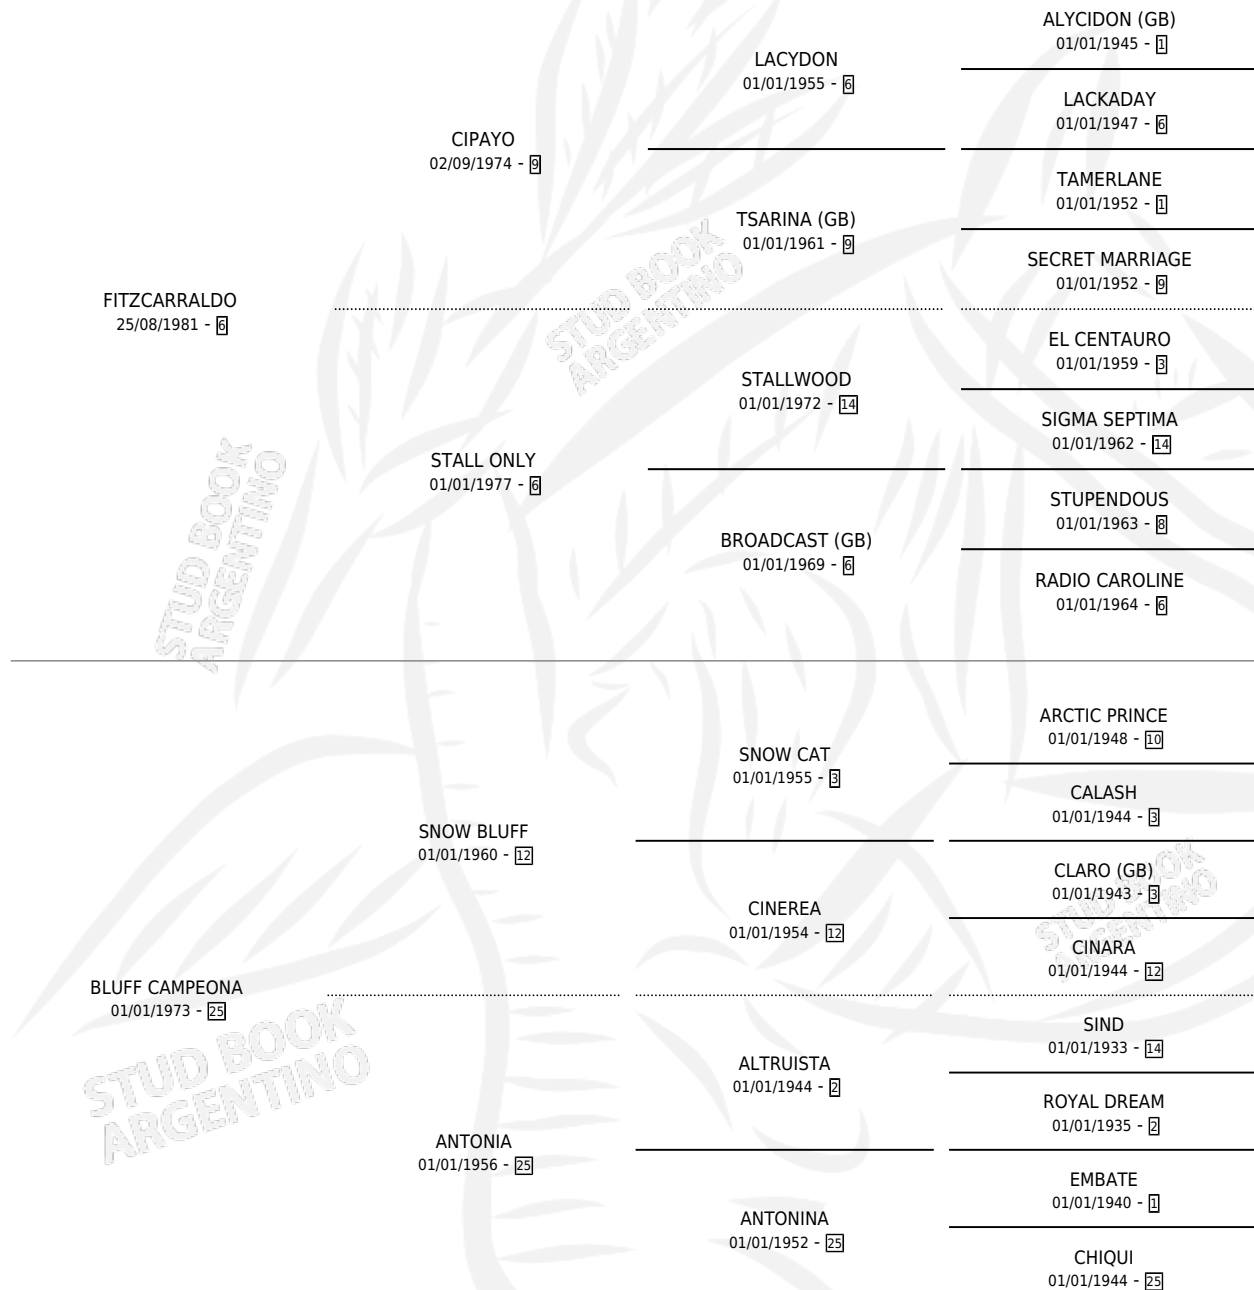

FITZ CAMPEONA

por FITZCARRALDO y BLUFF CAMPEONA por SNOW
BLUFF

Argentina · Hembra · Zaino · SP · 13/09/1987
Familia 25 · Volumen 33

ESTADO

TIPIFICACIÓN SANGUÍNEA	✓
TIPIFICACIÓN POR ADN	X
PASAPORTE	X
IDENTIFICACIÓN POR MICROCHIP	X
REPRODUCTOR	✓

Lugar de nacimiento: La Irenita
Criador: Sin dato

~

HIJOS

	MACHOS	HEMBRAS
3 NACIERON	3	0
1 CORRIERON	1	0

SIN ACTUACIONES

PEDIGREE