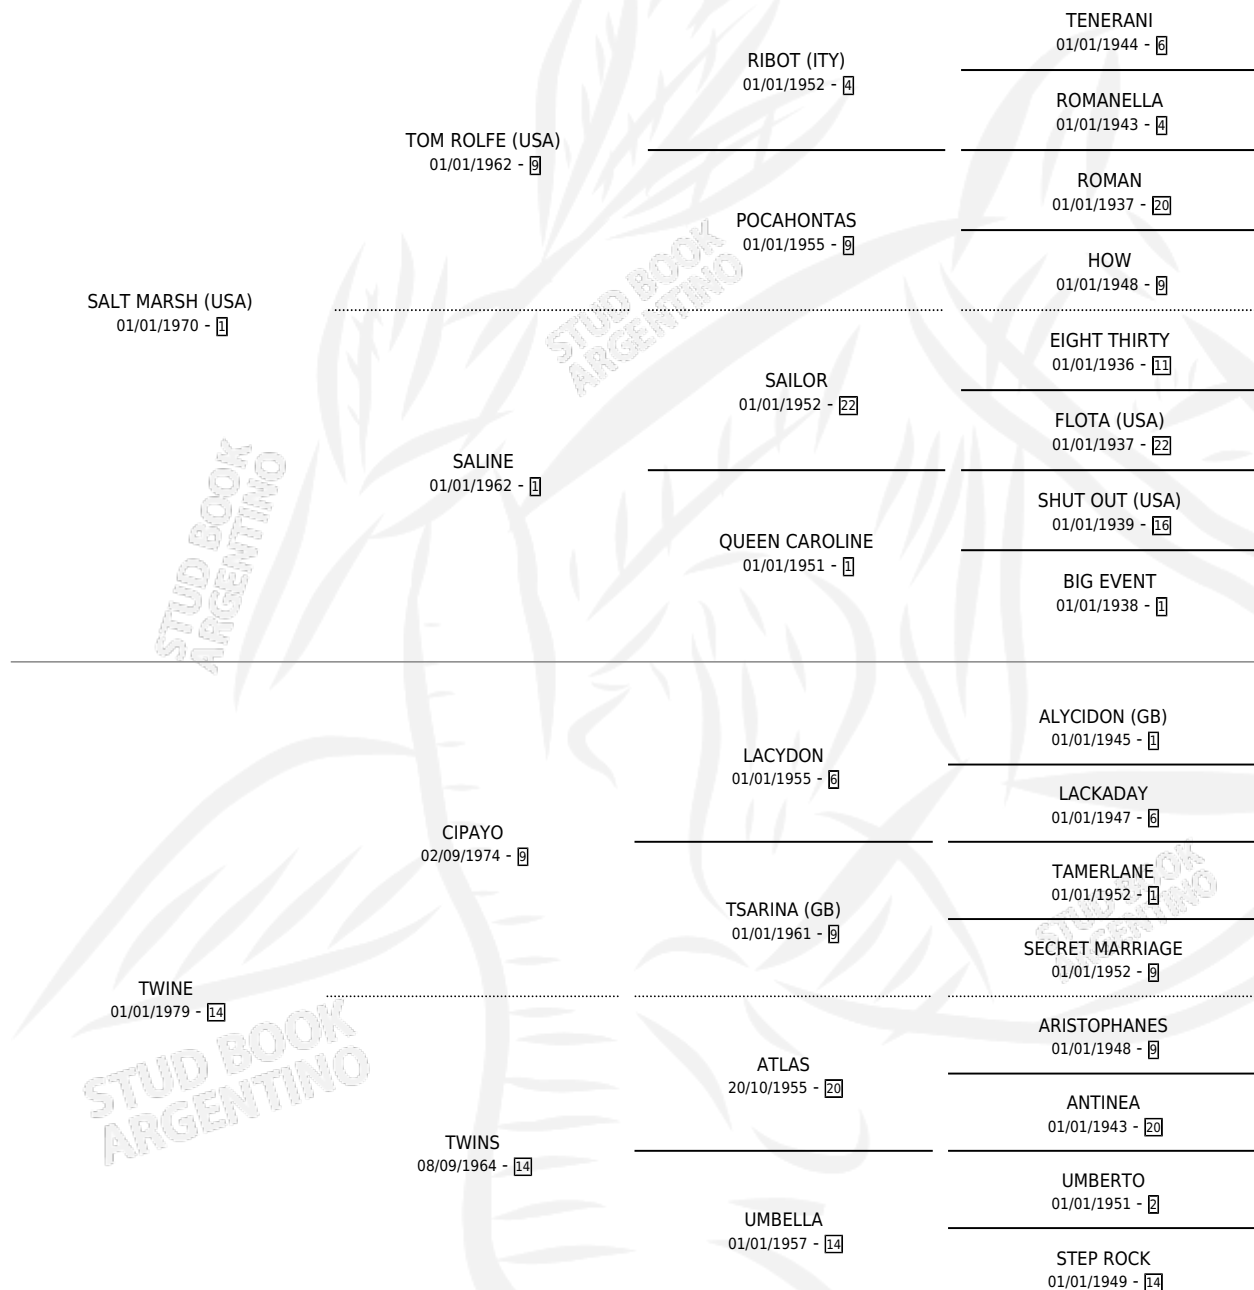

THE FAMILY

por **SALT MARSH (USA)** y **TWINE** por **CIPAYO**

Argentina · Hembra · Zaino · SP · 14/09/1987
Familia 14-c · Volumen 33

ESTADO

TIPIFICACIÓN SANGUÍNEA	✓
TIPIFICACIÓN POR ADN	✓
PASAPORTE	X
IDENTIFICACIÓN POR MICROCHIP	X
REPRODUCTOR	✓

Lugar de nacimiento: El Pelado

Criador: Sin dato

~

HIJOS

	MACHOS	HEMBRAS
15 NACIERON	5	10
8 CORRIERON	3	5
7 GANARON	3	4
0 GANADORES CL	0 GANADORES GR	0 GANADORES G1

PEDIGREE

CAMPAÑA

Solo carreras oficiales de Argentina