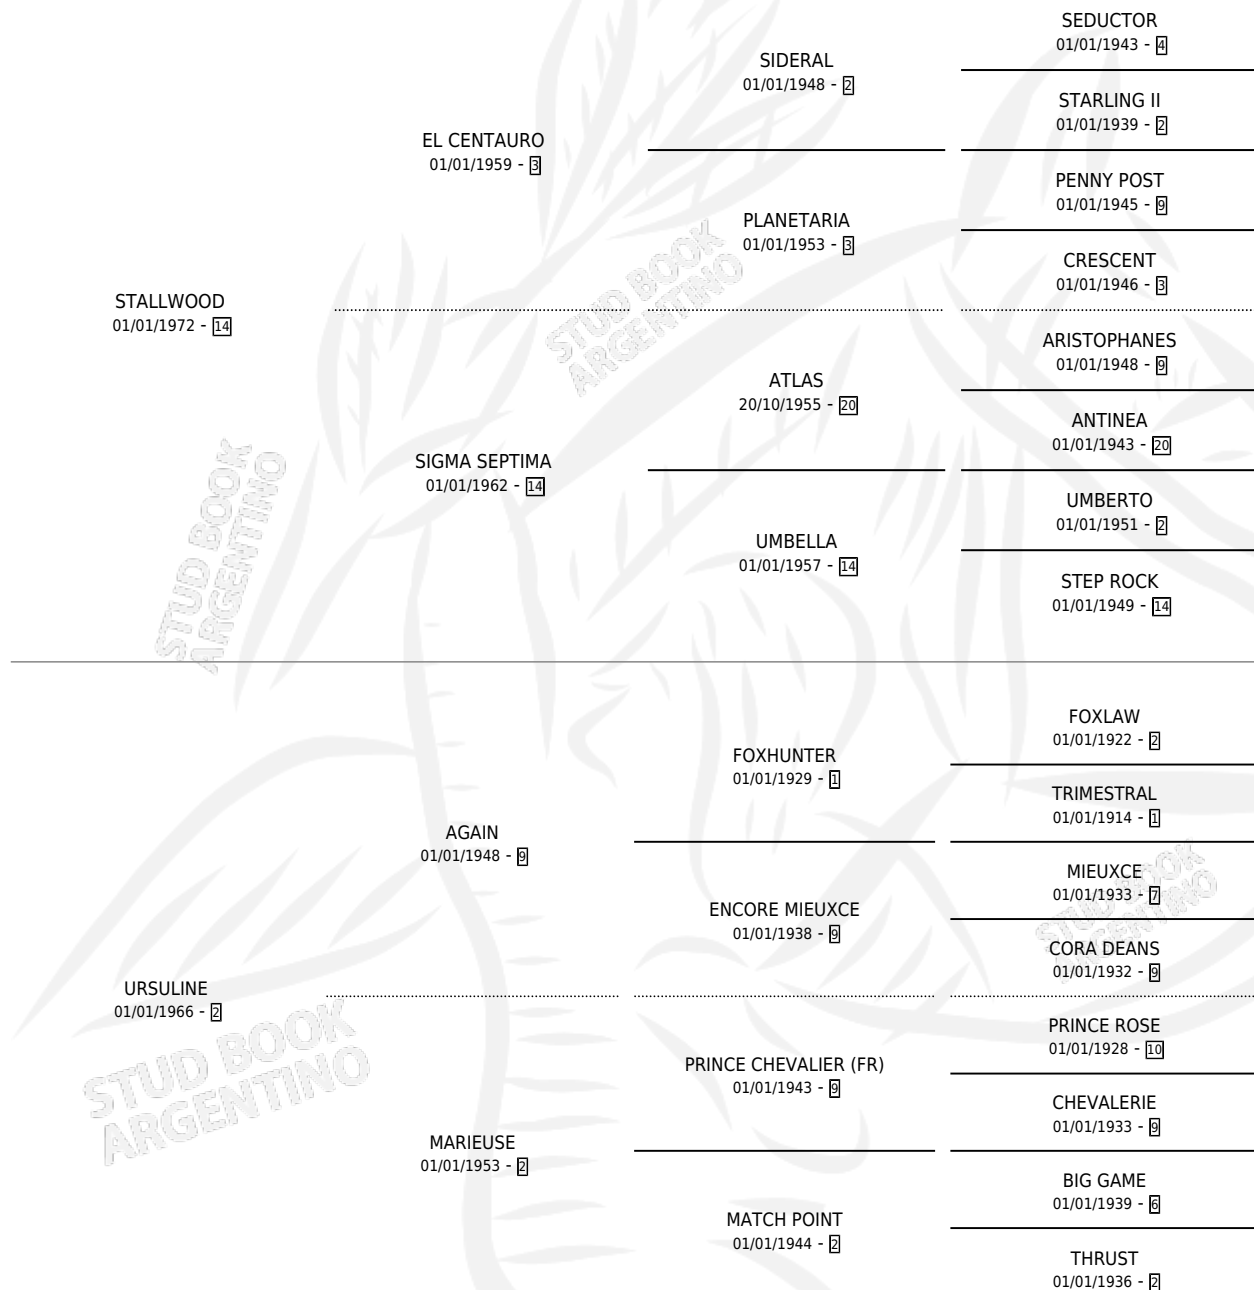

Lugar de nacimiento: La Irenita

Criador: Asociacion Cooperativa De Criadores De Caballos De Carrera

~

HIJOS

	MACHOS	HEMBRAS
2 NACIERON	1	1
SIN ACTUACIONES		

PEDIGREE

S

mientos 2 / Efectividad 33.33%

PADRILLO	PRODUCTO	CRIADOR	1ER SERVICIO	ÚLTIMO SERVICIO
CHIVATON	∅		27/10/2000	29/10/2000
LECHUCLERO	CARIÑOSO (M A, 21/10/1999)	SIN DATO	20/11/1998	24/11/1998
NILE GREEN	∅		10/11/1997	14/11/1997
NILE GREEN	∅		06/11/1996	10/11/1996
NILE GREEN	∅		17/09/1995	07/10/1995
NILE GREEN	SECOND CHANCE (H ZD, 09/09/1995) •MURIÓ EL 20/06/2004•	SIN DATO	25/09/1994	29/09/1994