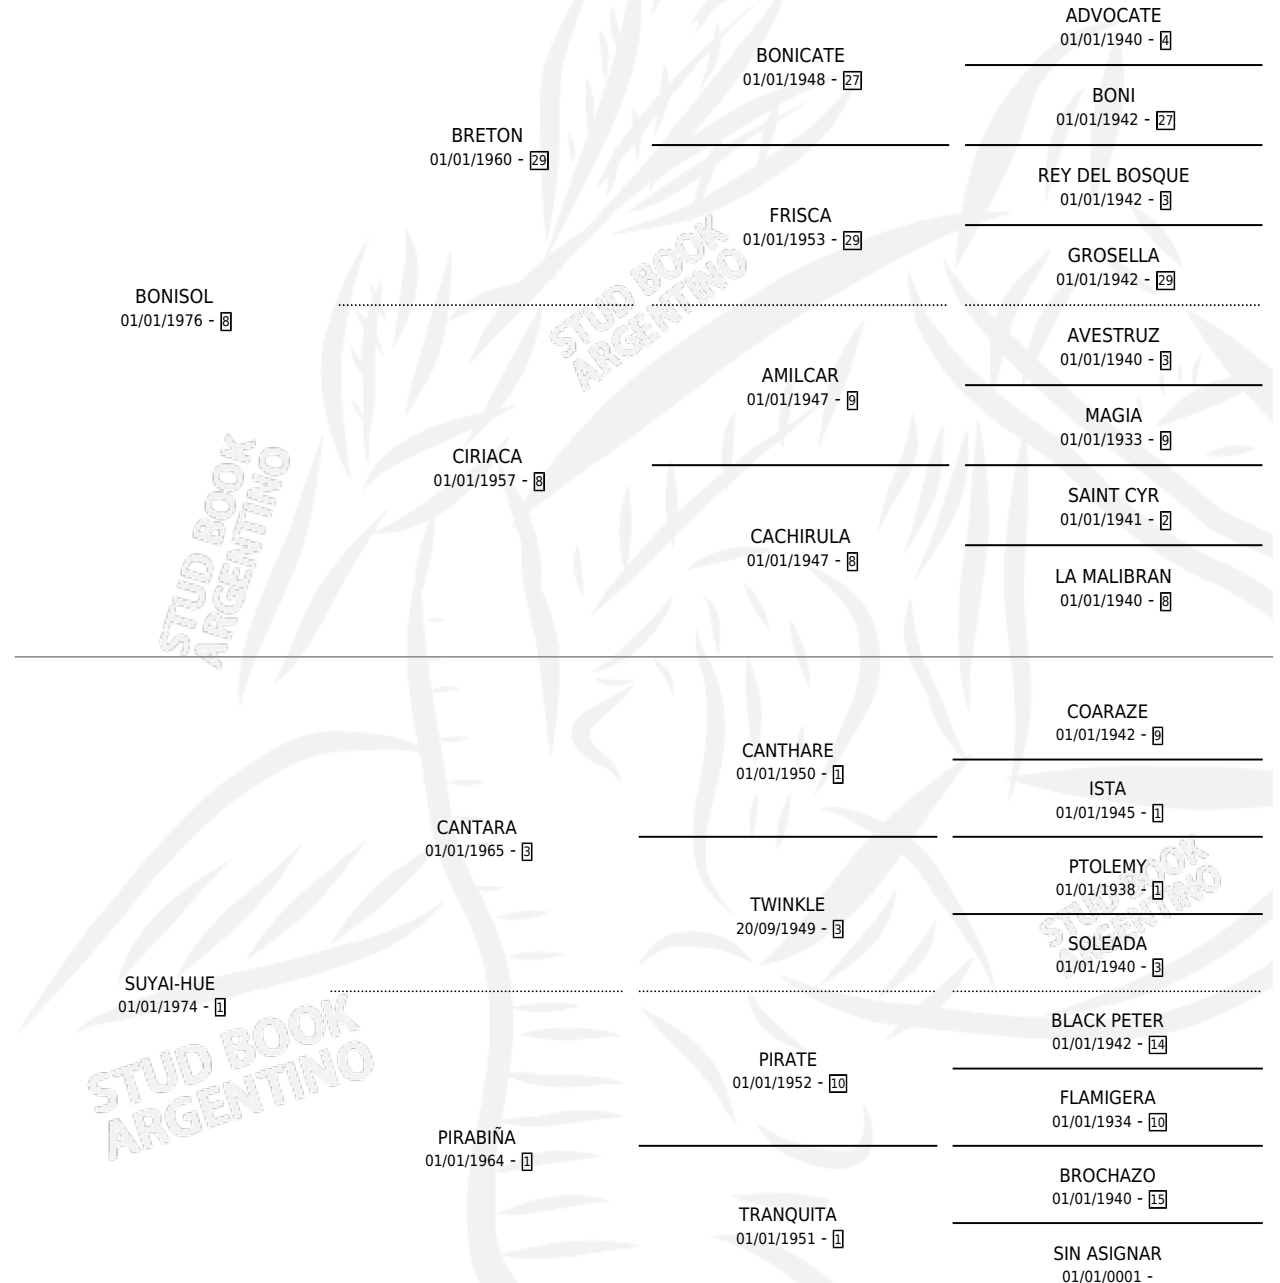

DOCTOR SOL

por BONISOL y SUYAI-HUE por CANTARA

Argentina · Macho · Alazan · SP · 05/09/1987
Familia 1 · Volumen 33

ESTADO

TIPIFICACIÓN SANGUÍNEA	X
TIPIFICACIÓN POR ADN	X
PASAPORTE	X
IDENTIFICACIÓN POR MICROCHIP	X
REPRODUCTOR	X

Lugar de nacimiento: San Luis II

Criador: Sin dato

PEDIGREE

DOCTOR SOL

Datos oficiales del Stud Book Argentino

Documento generado el 03/05/2026

studbook.org.ar