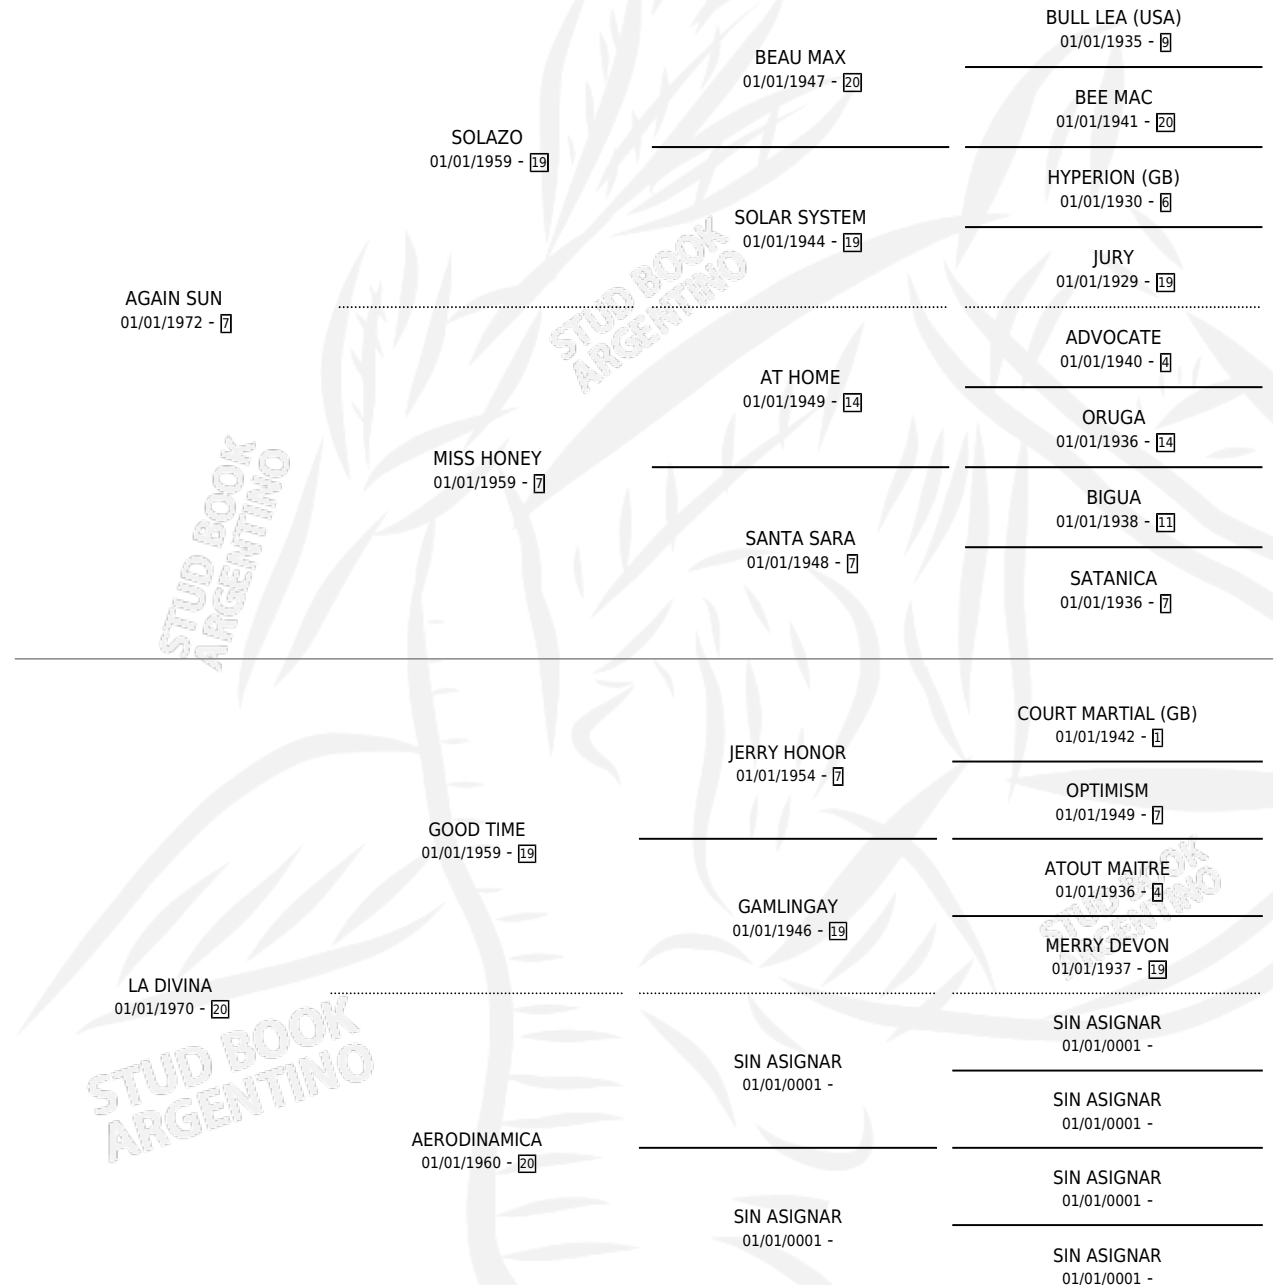

SOY DIVINO

por **AGAIN SUN** y **LA DIVINA** por **GOOD TIME**

Argentina · Macho · Alazan · SP · 03/09/1987
Familia 20 · Volumen 33

ESTADO

TIPIFICACIÓN SANGUÍNEA	X
TIPIFICACIÓN POR ADN	X
PASAPORTE	X
IDENTIFICACIÓN POR MICROCHIP	X
REPRODUCTOR	X

Lugar de nacimiento: San Luis II

Criador: Sin dato

PEDIGREE