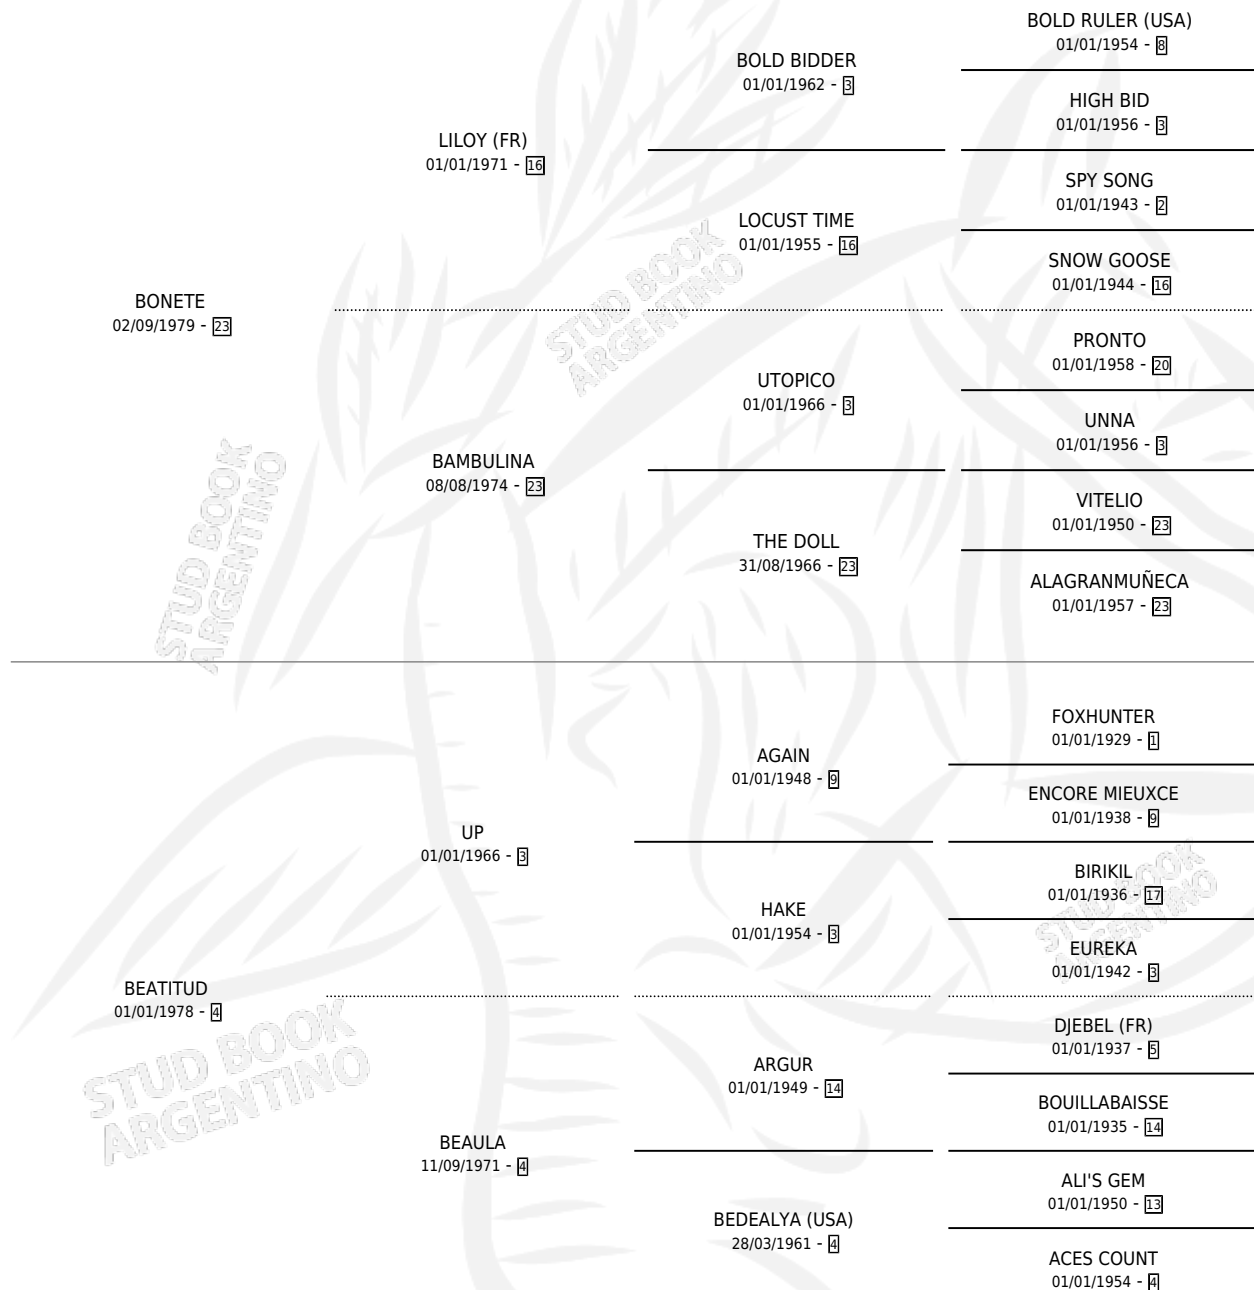

PALOTINO

por **BONETE** y **BEATITUD** por **UP**

Argentina · Macho · Zaino · SP · 31/07/1987
Familia 4-k · Volumen 33

ESTADO

TIPIFICACIÓN SANGUÍNEA	✓
TIPIFICACIÓN POR ADN	✓
PASAPORTE	X
IDENTIFICACIÓN POR MICROCHIP	X
REPRODUCTOR	✓

Lugar de nacimiento: Don Yayo

Criador: Sin dato

~

HIJOS

	MACHOS	HEMBRAS
23 NACIERON	15	8
13 CORRIERON	10	3
5 GANARON	4	1
0 GANADORES CL	0 GANADORES GR	0 GANADORES G1

PEDIGREE

CAMPAÑA

Solo carreras oficiales de Argentina