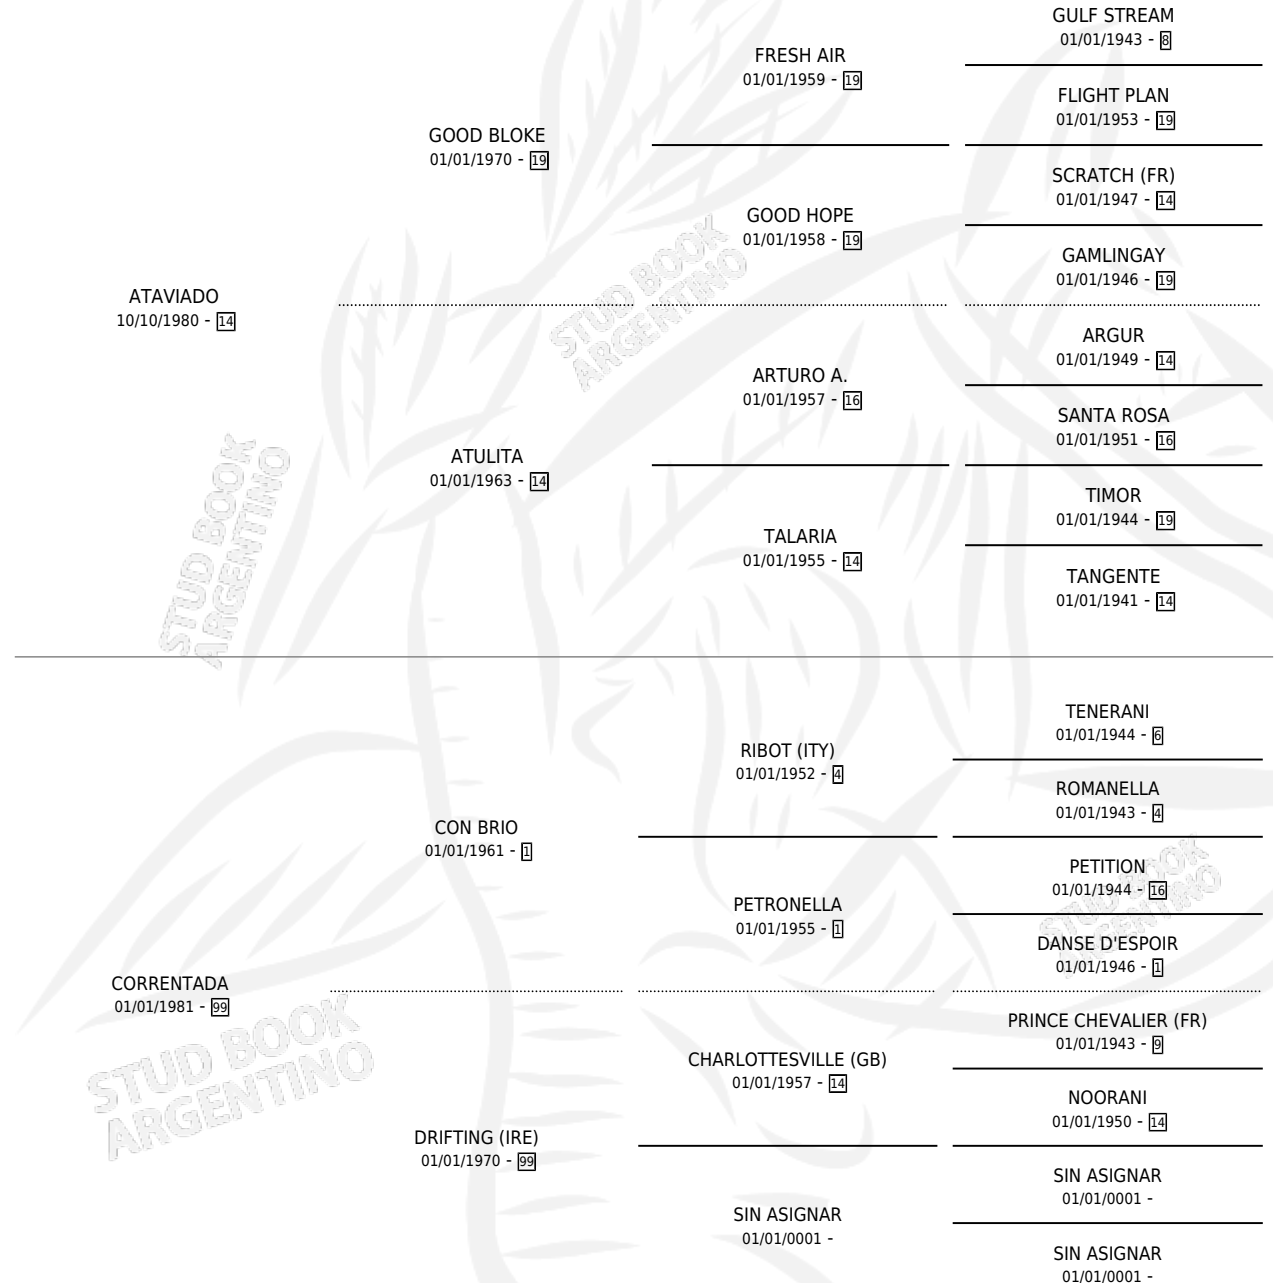

SALTO GRANDE

por ATAVIADO y CORRENTADA por CON BRIO

Argentina · Macho · Tordillo · SP · 31/07/1987
Familia 99 · Volumen 33

ESTADO

TIPIFICACIÓN SANGUÍNEA	X
TIPIFICACIÓN POR ADN	X
PASAPORTE	X
IDENTIFICACIÓN POR MICROCHIP	X
REPRODUCTOR	X

Lugar de nacimiento: Don Yayo

Criador: Sin dato

PEDIGREE