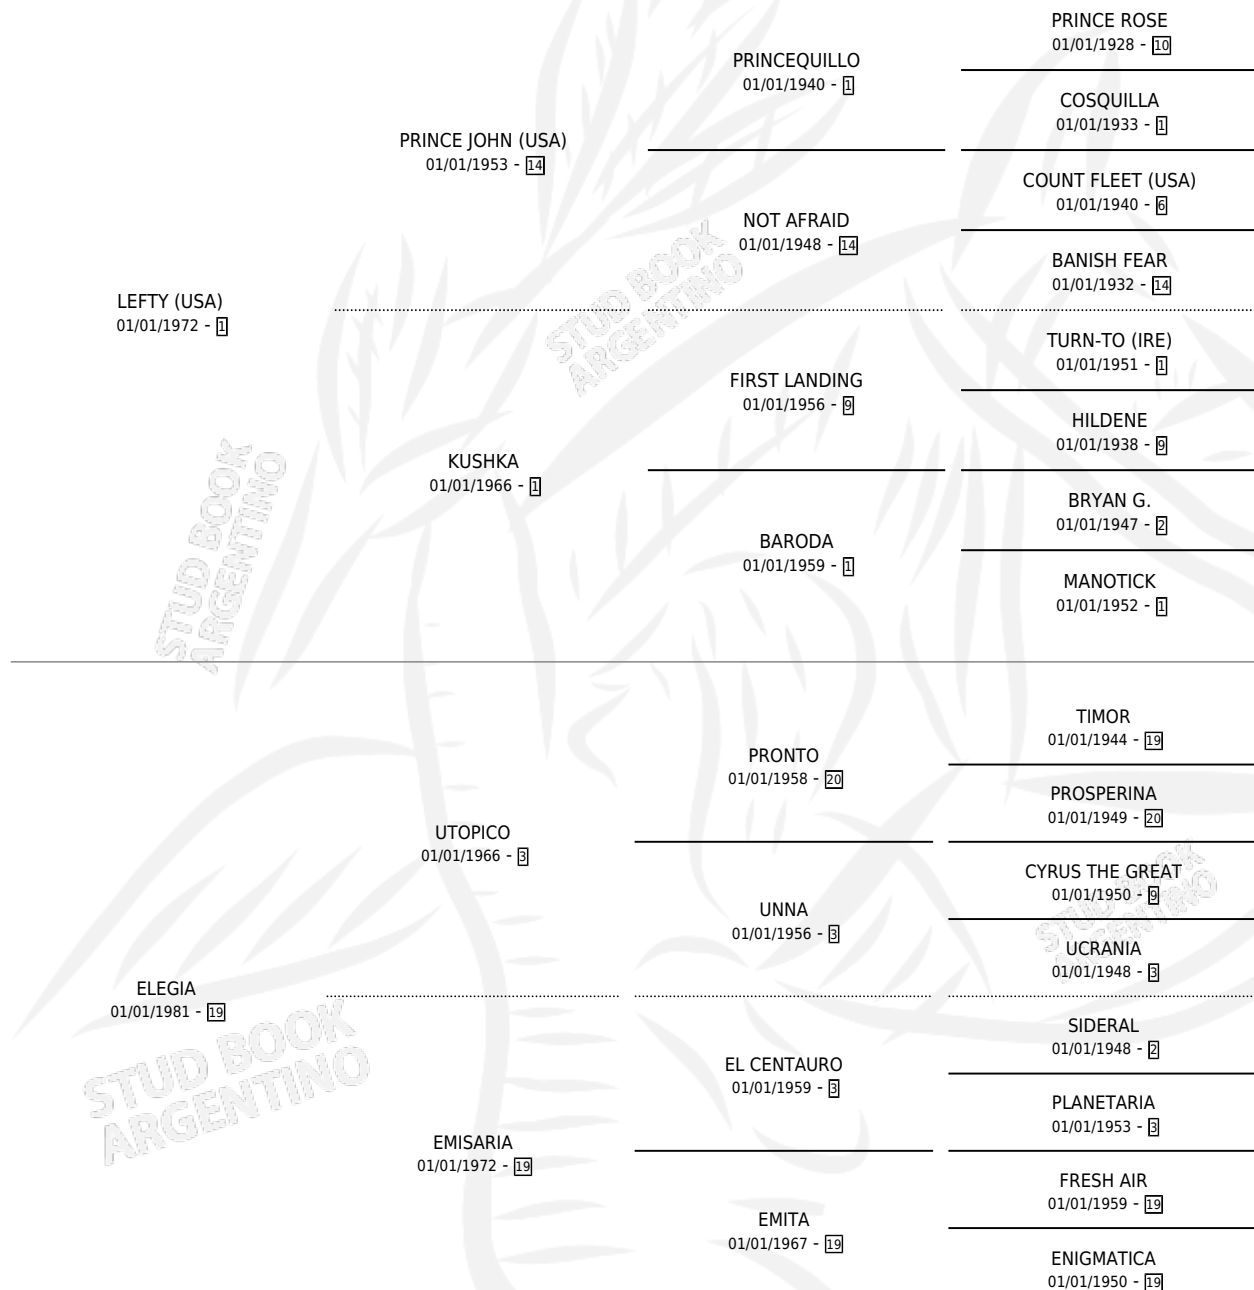

ES CHISTE

por LEFTY (USA) y ELEGIA por UTOPICO

Argentina · Macho · Alazan Tostado · SP · 17/08/1987
Familia 19-c · Volumen 33

ESTADO

TIPIFICACIÓN SANGUÍNEA	X
TIPIFICACIÓN POR ADN	X
PASAPORTE	X
IDENTIFICACIÓN POR MICROCHIP	X
REPRODUCTOR	X

Lugar de nacimiento: Las Ortigas

Criador: Las Ortigas

PEDIGREE

CAMPAÑA

Solo carreras oficiales de Argentina

POR EDAD

EDAD	CC	1°	2°	3°	4°	5°	NP	CLC	CLG	CLCG1	CLGG1	IMPORTE	GANANCIA / CC
4 AÑOS	2	0	0	0	0	0	2	0	0	0	0	\$0	\$0
5 AÑOS	2	1	0	0	0	0	1	0	0	0	0	\$0	\$0
TOTALES	4	1	0	0	0	0	3	0	0	0	0	\$0	\$0
%		25.0%	0.0%	0.0%	0.0%	0.0%	75.0%	0.0%	0.0%	0.0%	0.0%		