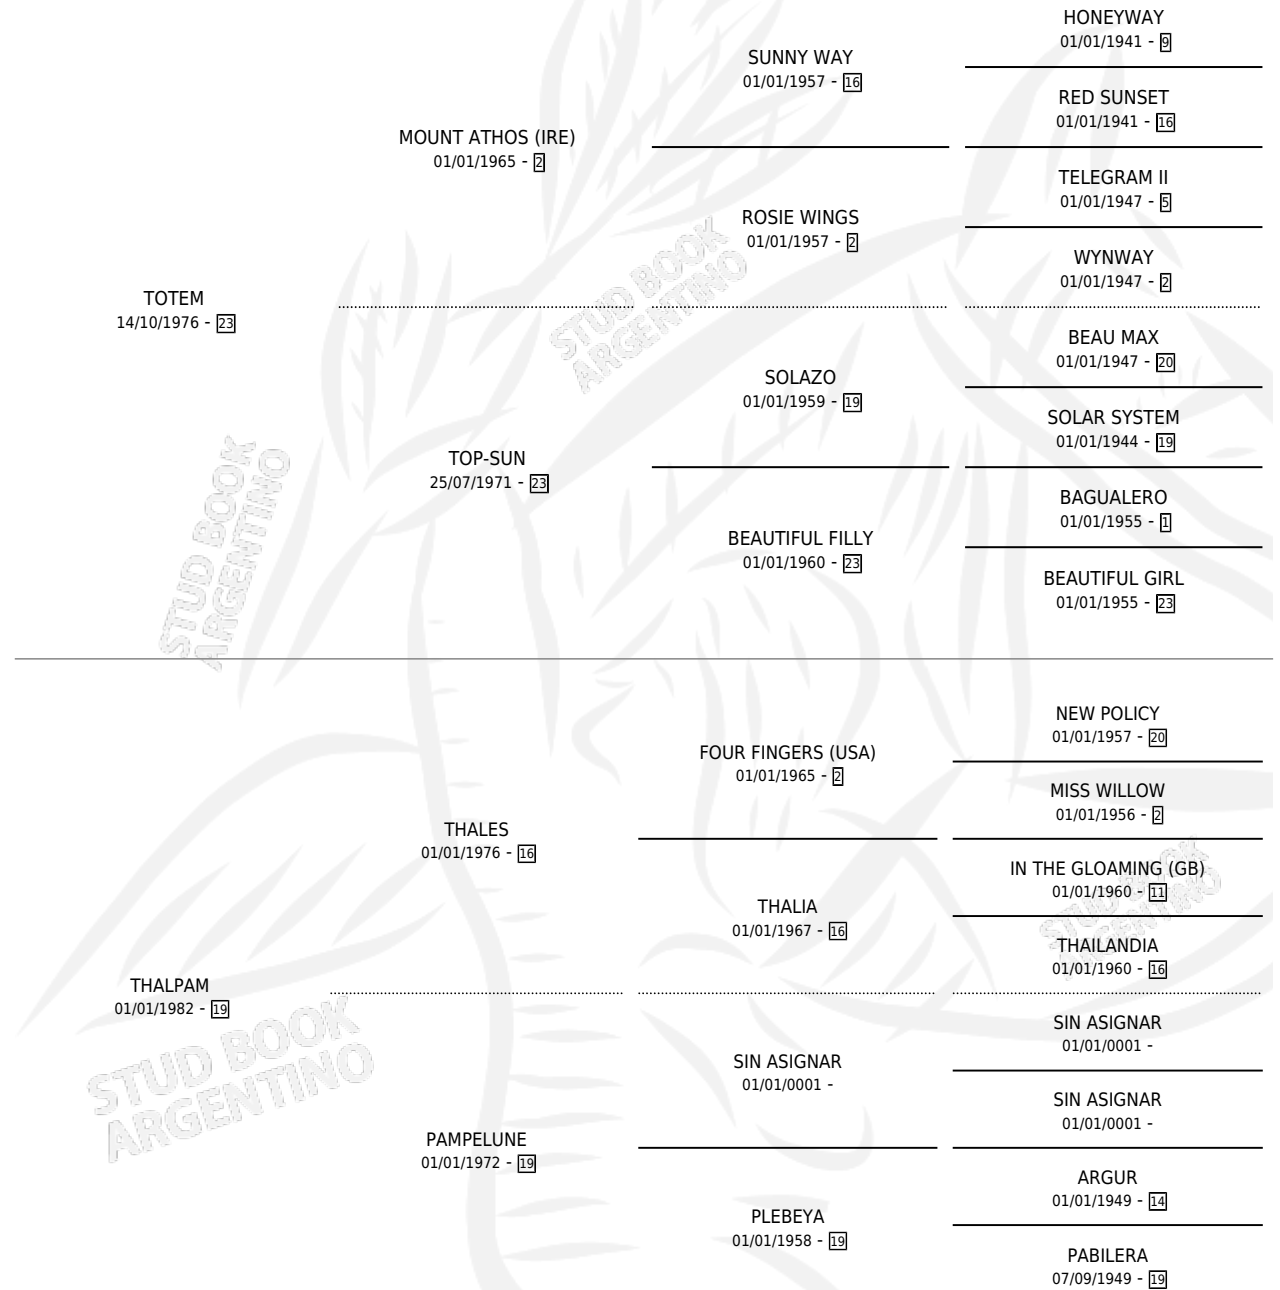

TOTHAL

por TOTEM y THALPAM por THALES

Argentina · Macho · Alazan · SP · 20/08/1987
Familia 19-c · Volumen 33

ESTADO

TIPIFICACIÓN SANGUÍNEA	X
TIPIFICACIÓN POR ADN	X
PASAPORTE	X
IDENTIFICACIÓN POR MICROCHIP	X
REPRODUCTOR	X

Lugar de nacimiento: El Tio

Criador: Sin dato

PEDIGREE

TOTHAL

Datos oficiales del Stud Book Argentino

Documento generado el 05/05/2026

studbook.org.ar