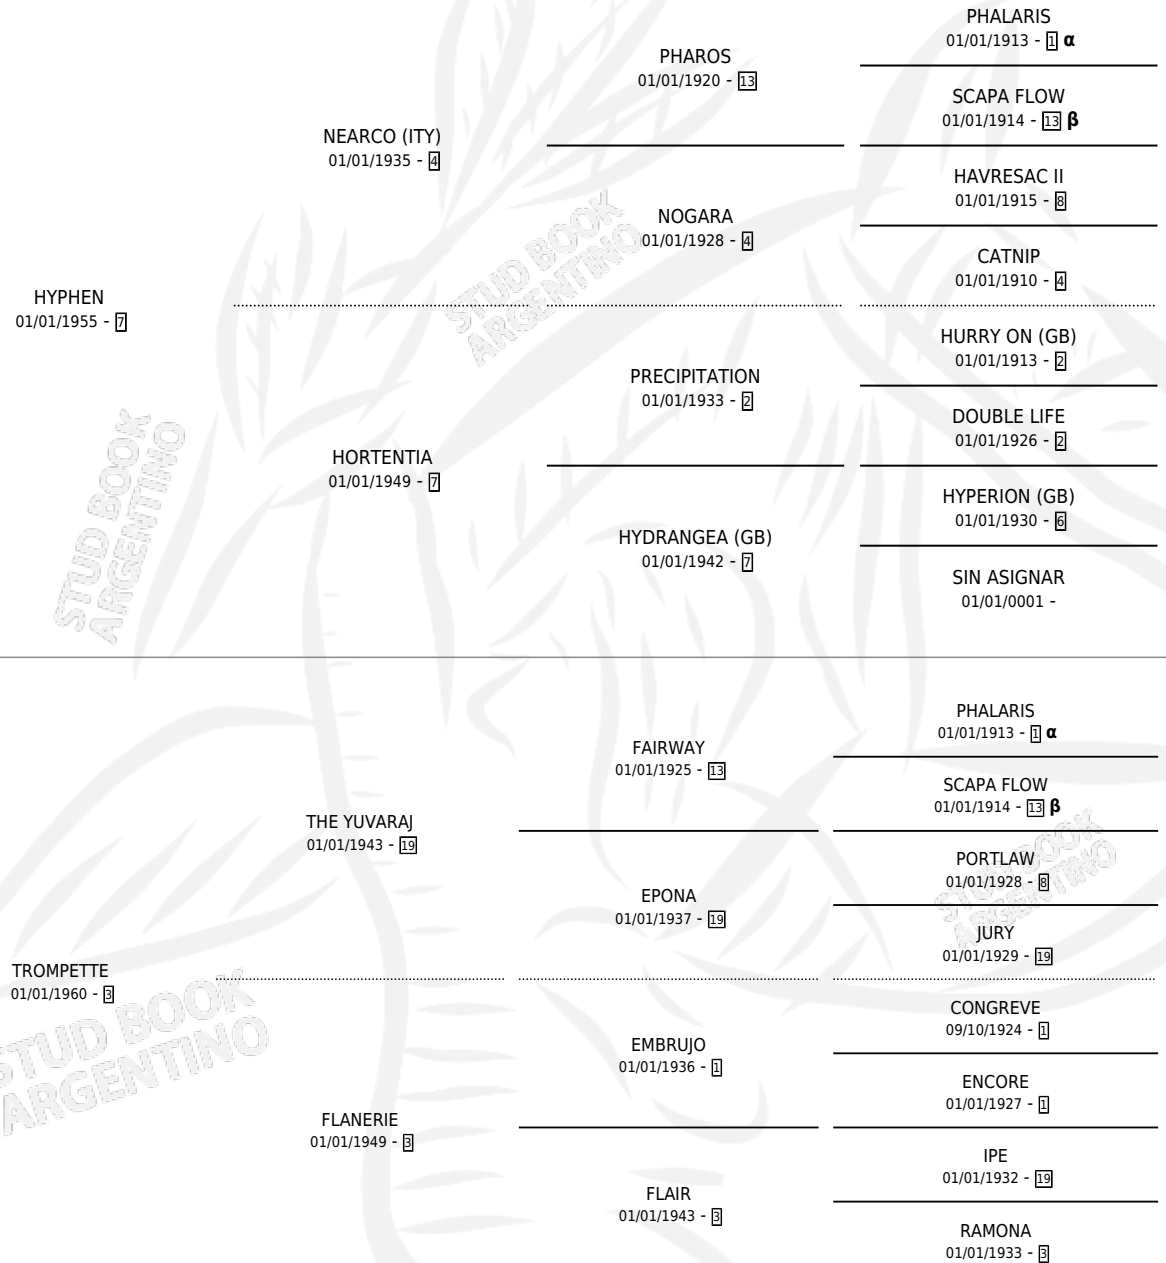

Lugar de nacimiento: Campo particular

Criador: Sin dato

~

HIJOS

	MACHOS	HEMBRAS
10 NACIERON	4	6
4 CORRIERON	1	3
3 GANARON	1	2
0 GANADORES CL	0 GANADORES GR	0 GANADORES G1

PEDIGREE

INBREEDING : **α,β**

S

cimientos 6 / Efectividad 46.15%

PADRILLO	PRODUCTO	CRIADOR	1ER SERVICIO	ÚLTIMO SERVICIO
METZ	METZHELDA (H A, 11/09/1996)	COSTA DEL RIO	26/08/1995	11/09/1995
HELDA	∅		20/09/1994	22/09/1994
Datos oficiales del Stud Book Argentino	∅		13/10/1993	14/10/1993
Documentado generado el 28/04/2026	∅		07/10/1992	14/10/1992
SUPER MARIO (USA) studbook.org.ar	∅		07/10/1992	14/10/1992
SUPER MARIO (USA)	MARIO HERALDICO (M ZC, 20/09/1992)	LA CALANDRIA	22/08/1991	25/09/1991
CAPRICE DE DIEU	∅		25/09/1990	03/12/1990
POTEMKIN (IRE)	∅		13/10/1989	07/11/1989
CAPRICE DE DIEU	CAPRICO DIVINO (M ZD, 28/09/1989)	LA CALANDRIA	24/09/1988	24/10/1988
RED WING PRINCE (USA)	RED CLOUD (H A, 14/09/1988)	SIN DATO	17/09/1987	17/09/1987
POTEMKIN (IRE)	HELDA KIN (H A, 19/09/1986)	LA CALANDRIA	30/09/1985	13/10/1985
ROYAL ACCOMPLICE (USA)	NIKKA (H Z, 11/09/1985) •MURIÓ EL 01/04/2001•	LA CALANDRIA		
REGIDOR	∅			
ROYAL ACCOMPLICE (USA)	∅			