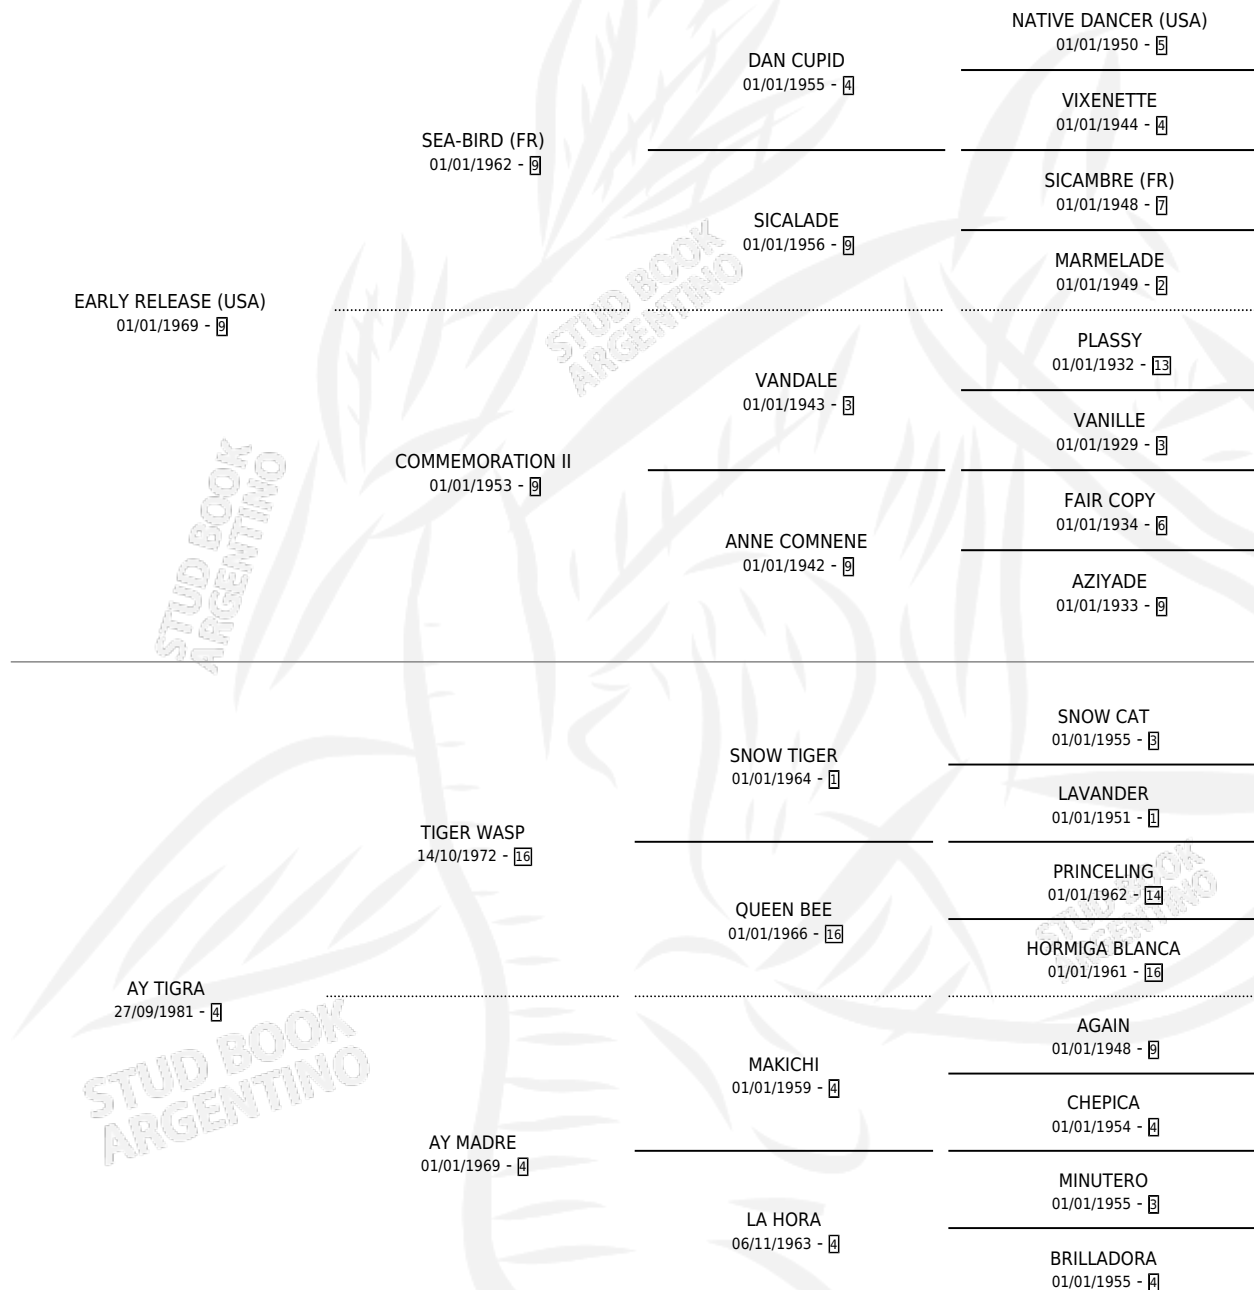

AY EARLY

por **EARLY RELEASE (USA)** y **AY TIGRA** por **TIGER WASP**

Argentina · Hembra · Zaino · SP · 18/08/1987
Familia 4-p · Volumen 33

ESTADO

TIPIFICACIÓN SANGUÍNEA	X
TIPIFICACIÓN POR ADN	X
PASAPORTE	X
IDENTIFICACIÓN POR MICROCHIP	X
REPRODUCTOR	X

Lugar de nacimiento: Las Tapias

Criador: Sin dato

PEDIGREE

AY EARLY

Datos oficiales del Stud Book Argentino

Documento generado el 14/05/2026

studbook.org.ar