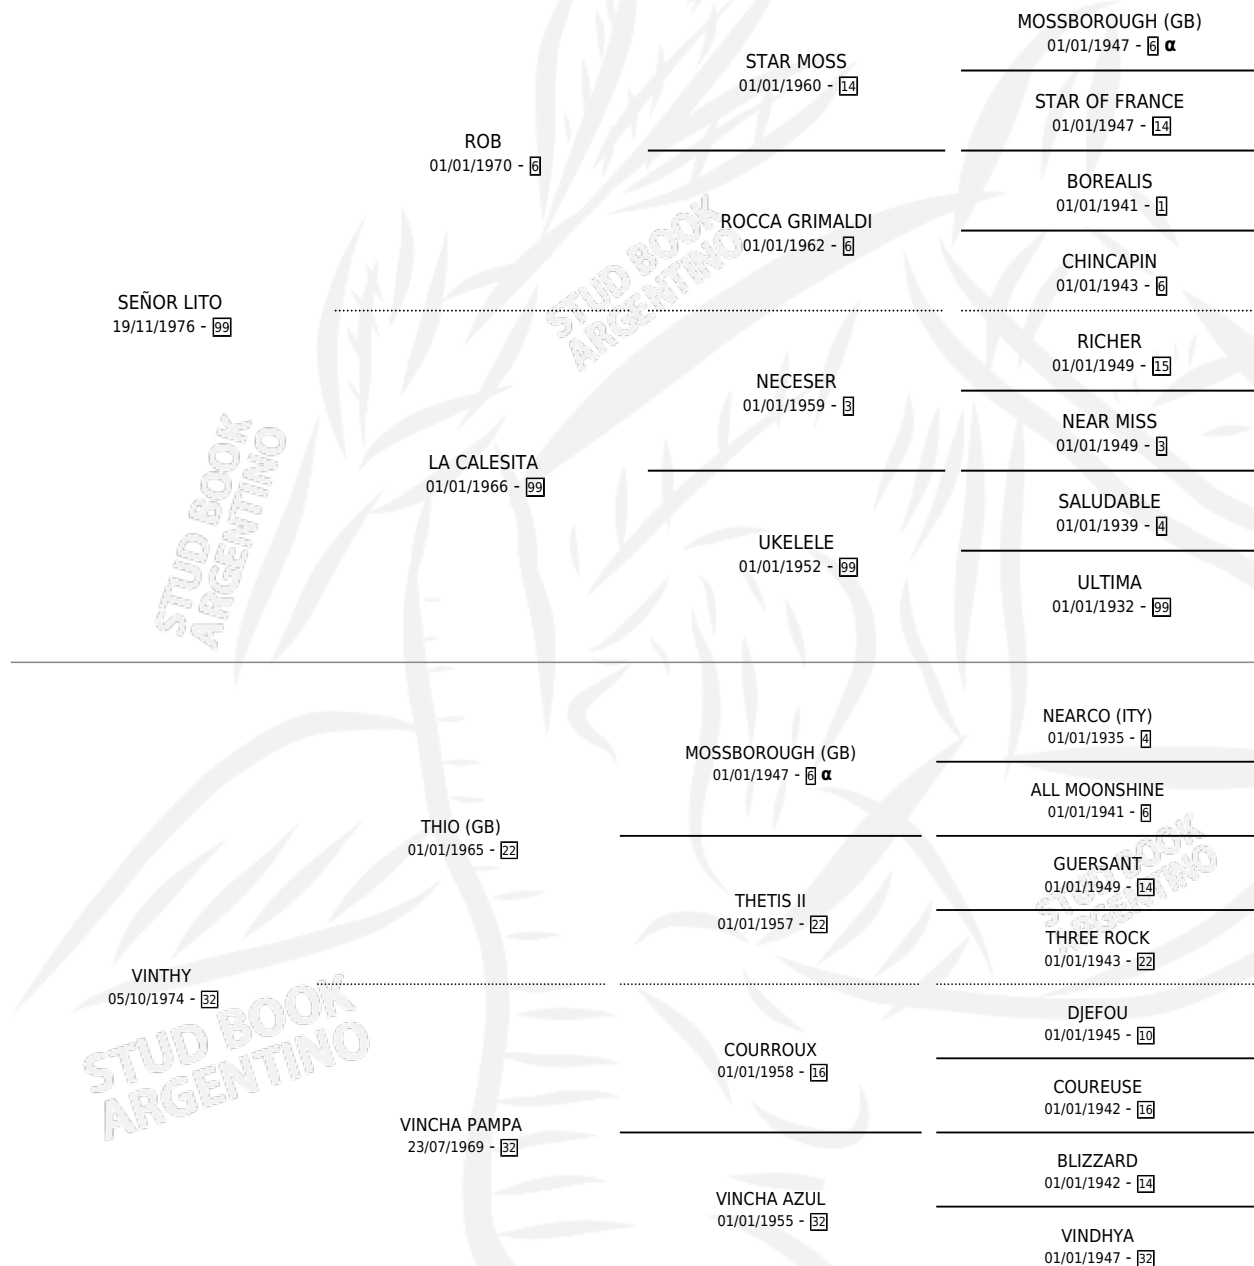

SEÑOR RAYERO

por SEÑOR LITO y VINTHY por THIO (GB)

Argentina · Macho · Tordillo · SP · 08/09/1987
Familia 32 · Volumen 33

ESTADO

TIPIFICACIÓN SANGUÍNEA	X
TIPIFICACIÓN POR ADN	X
PASAPORTE	X
IDENTIFICACIÓN POR MICROCHIP	X
REPRODUCTOR	X

Lugar de nacimiento: Maryland

Criador: Osa Enrique Jose y Osa Jorge Alberto

PEDIGREE

INBREEDING : α

SEÑOR RAYERO

Datos oficiales del Stud Book Argentino

Documento generado el 10/05/2026

studbook.org.ar