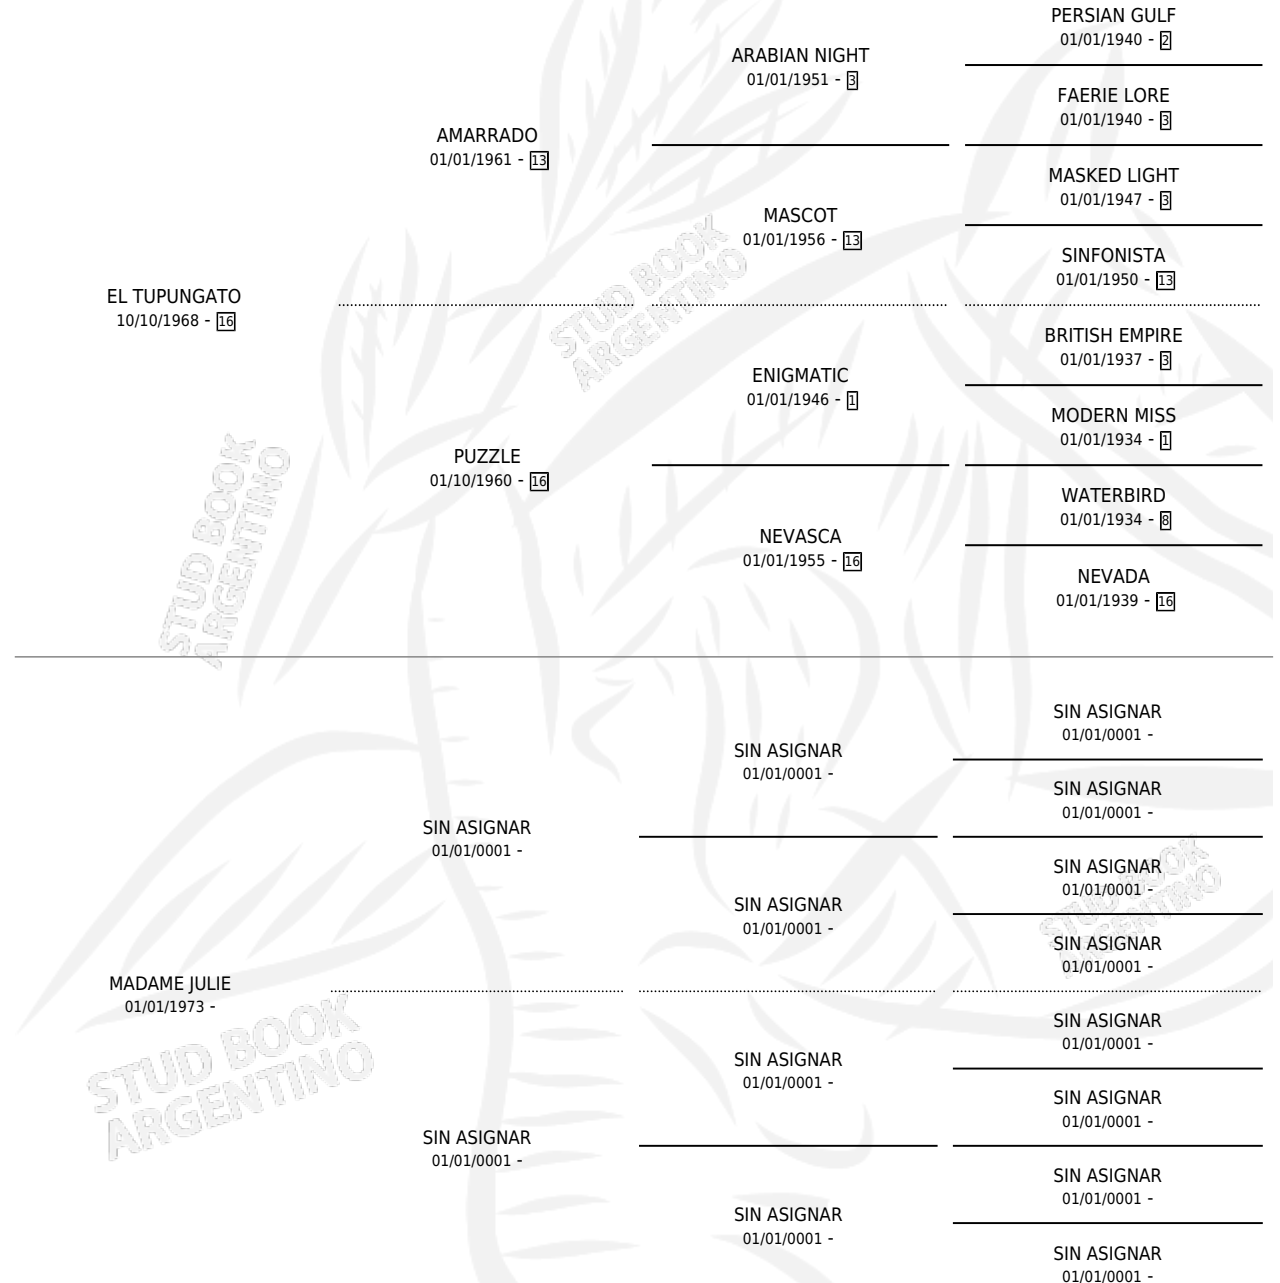

TUPUMADA

por EL TUPUNGATO y MADAME JULIE por SIN ASIGNAR

Argentina · Hembra · Alazan · SP · 01/09/1987
Familia · Volumen 33

ESTADO

TIPIFICACIÓN SANGUÍNEA	X
TIPIFICACIÓN POR ADN	X
PASAPORTE	X
IDENTIFICACIÓN POR MICROCHIP	X
REPRODUCTOR	X

Lugar de nacimiento: Dos Talas

Criador: Sin dato

PEDIGREE

TUPUMADA

Datos oficiales del Stud Book Argentino

Documento generado el 12/05/2026

studbook.org.ar