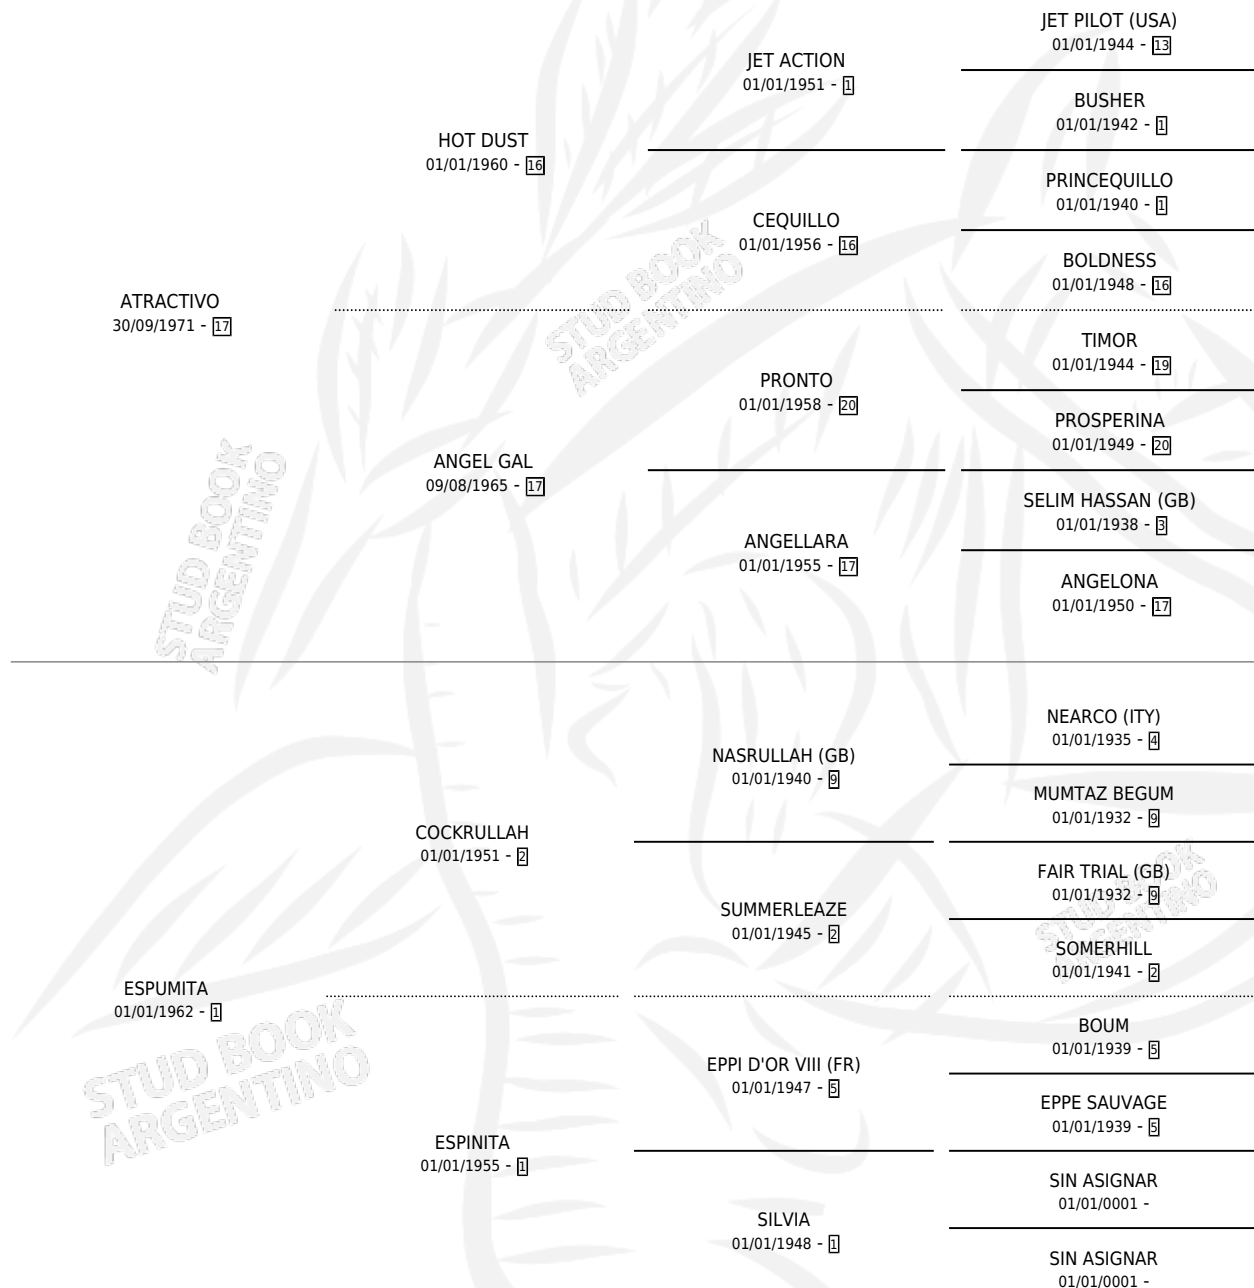

Lugar de nacimiento: Uruguay

Criador: Extranjero

~

HIJOS

	MACHOS	HEMBRAS
6 NACIERON	2	4
6 CORRIERON	2	4
4 GANARON	1	3
0 GANADORES CL	0 GANADORES GR	0 GANADORES G1

PEDIGREE

EXPORTACIÓN / IMPORTACIÓN

FECHA	MOVIMIENTO	PAÍS
01/09/1987	IMPORTADO	URUGUAY

~

CAMPAÑA

Solo carreras oficiales de Argentina

POR EDAD

EDAD	CC	1°	2°	3°	4°	5°	NP	CLC	CLG	CLCG1	CLGG1	IMPORTE	GANANCIA / CC
6 AÑOS	2	2	0	0	0	0	0	0	0	0	0	\$0	\$0
TOTALES	2	2	0	0	0	0	0	0	0	0	0	\$0	\$0
%		100%	0.0%	0.0%	0.0%	0.0%	0.0%	0.0%	0.0%	0.0%	0.0%		