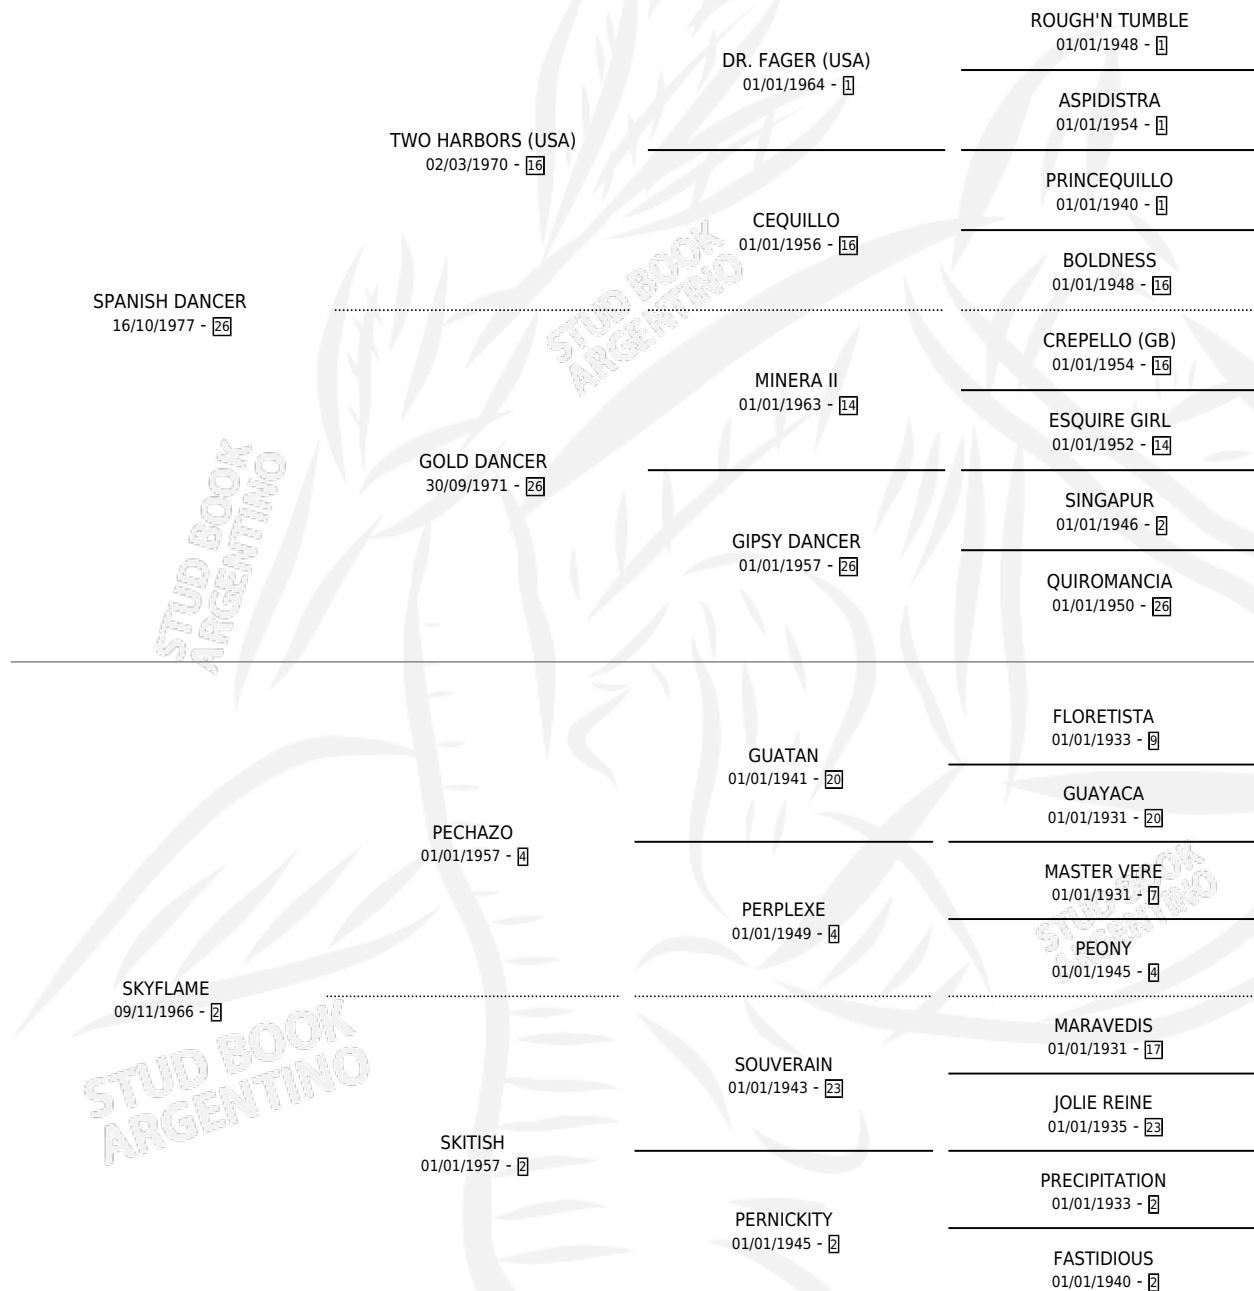

SEGURO SPA

por SPANISH DANCER y SKYFLAME por PECHAZO

Argentina · Macho · Tordillo · SP · 12/09/1987
Familia 2-e · Volumen 33

ESTADO

TIPIFICACIÓN SANGUÍNEA	X
TIPIFICACIÓN POR ADN	X
PASAPORTE	X
IDENTIFICACIÓN POR MICROCHIP	X
REPRODUCTOR	X

Lugar de nacimiento: Vikeda

Criador: Sin dato

PEDIGREE