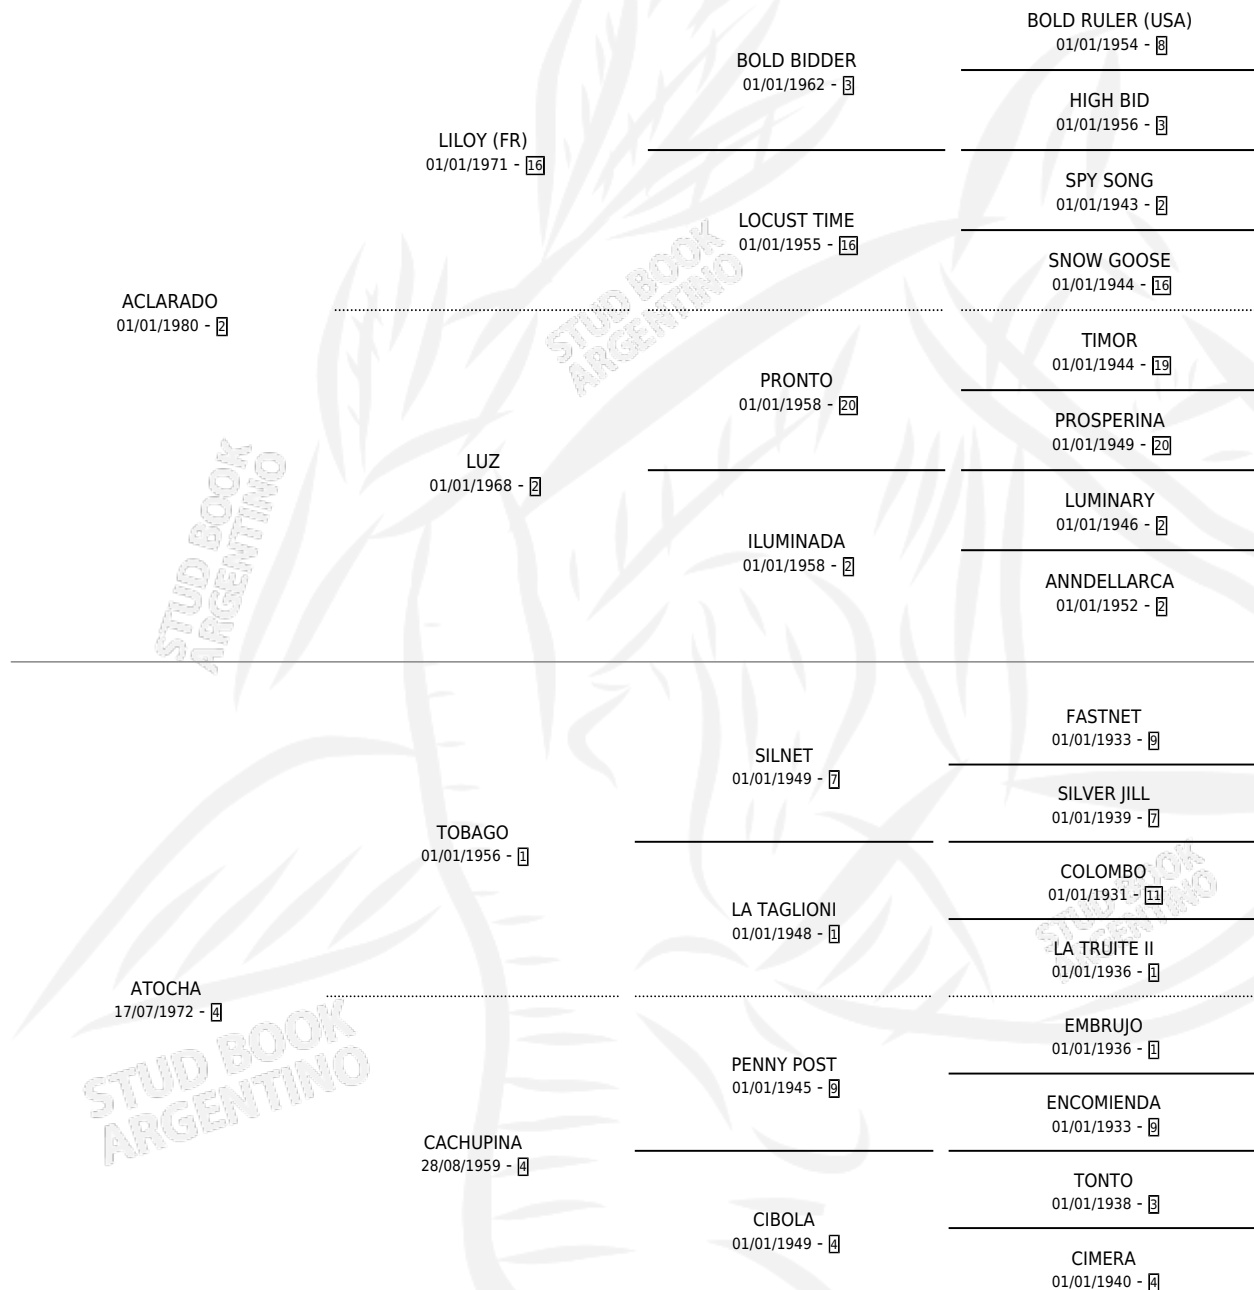

LUZ Y SOL

por ACLARADO y ATOCHA por TOBAGO

Argentina · Hembra · Zaino · SP · 20/08/1987
Familia 4-b · Volumen 33

ESTADO

TIPIFICACIÓN SANGUÍNEA	X
TIPIFICACIÓN POR ADN	X
PASAPORTE	X
IDENTIFICACIÓN POR MICROCHIP	X
REPRODUCTOR	X

Lugar de nacimiento: Don Waldino

Criador: Don Waldino

PEDIGREE

LUZ Y SOL

Datos oficiales del Stud Book Argentino

Documento generado el 05/05/2026

studbook.org.ar