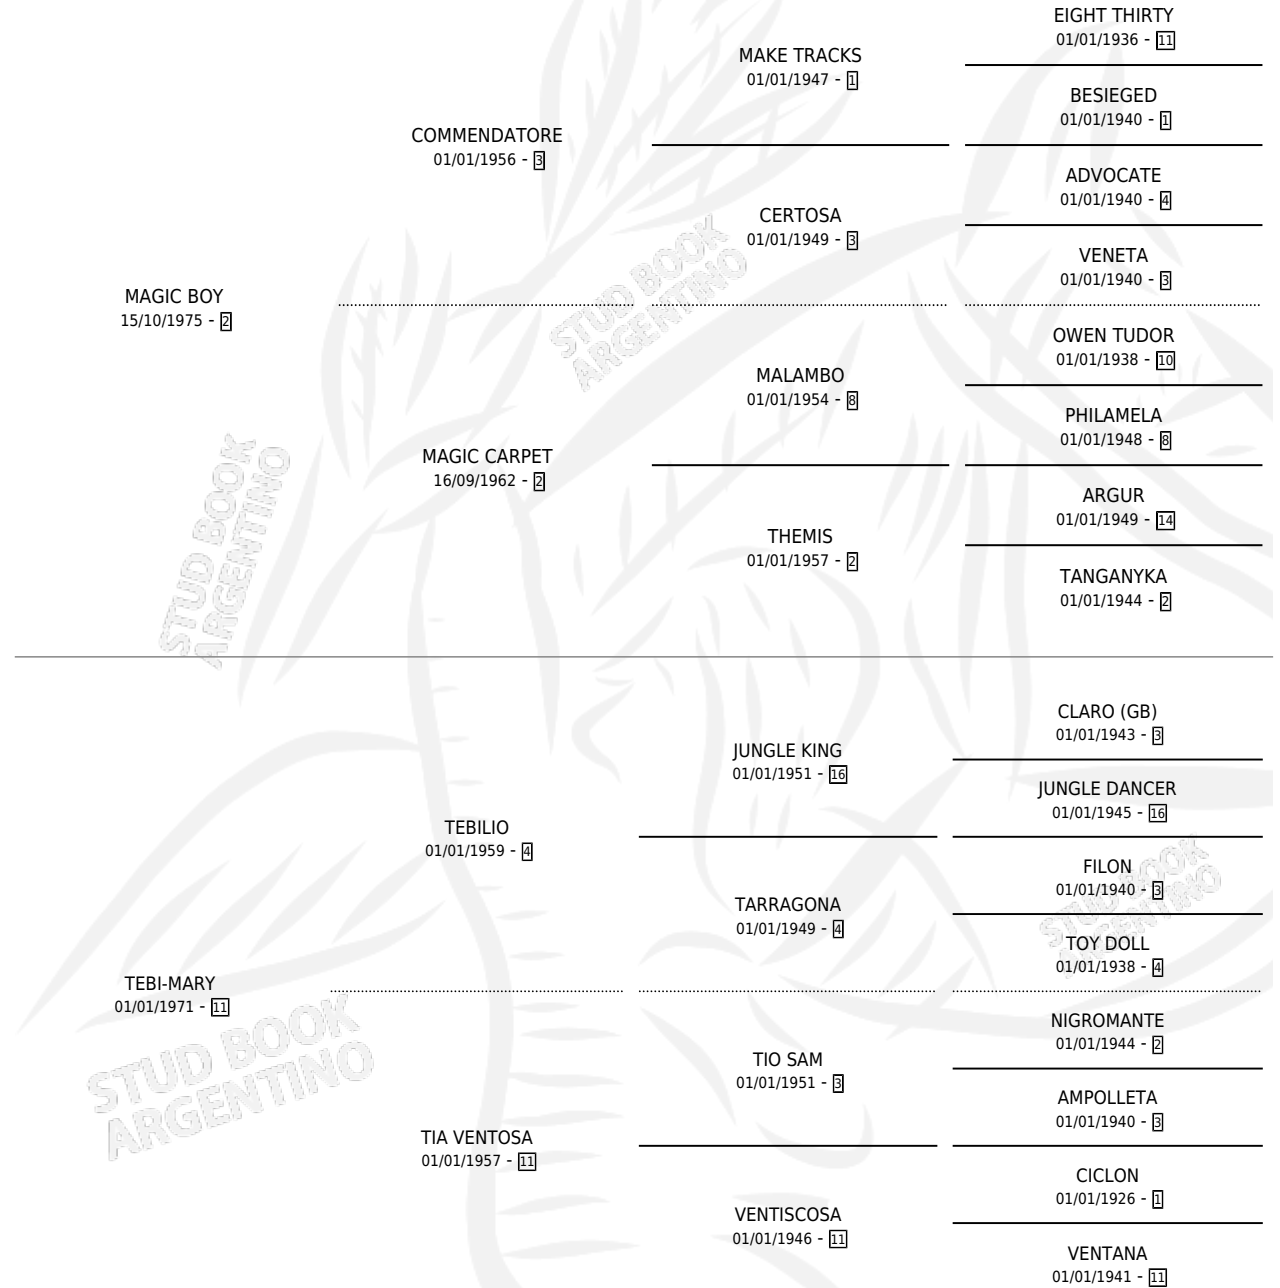

MONTOYA

por **MAGIC BOY** y **TEBI-MARY** por **TEBILIO**

Argentina · Macho · Zaino · SP · 18/09/1987
Familia 11-d · Volumen 33

ESTADO

TIPIFICACIÓN SANGUÍNEA	X
TIPIFICACIÓN POR ADN	X
PASAPORTE	X
IDENTIFICACIÓN POR MICROCHIP	X
REPRODUCTOR	X

Lugar de nacimiento: Campo particular

Criador: Doña Pancha

PEDIGREE

MONTOYA

Datos oficiales del Stud Book Argentino

Documento generado el 09/05/2026

studbook.org.ar