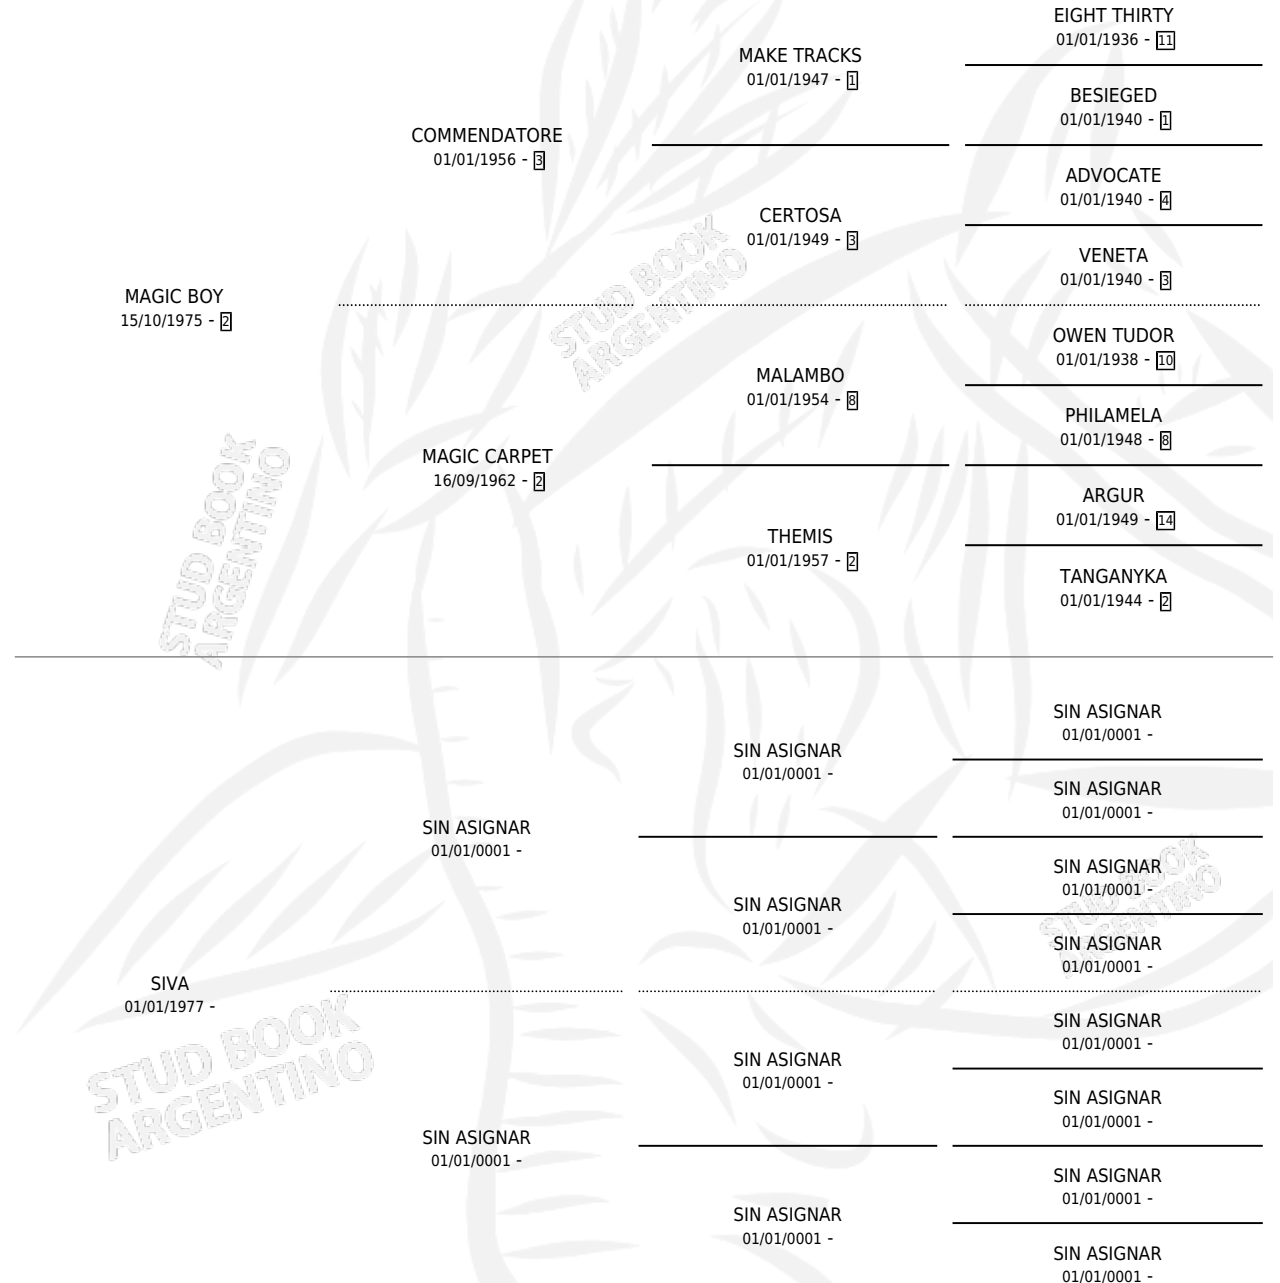

# SOY CAPRICIOSA

por MAGIC BOY y SIVA por SIN ASIGNAR

Argentina · Hembra · Alazan · SP · 02/09/1987  
Familia · Volumen 33

## ESTADO

TIPIFICACIÓN SANGUÍNEA	X
TIPIFICACIÓN POR ADN	X
PASAPORTE	X
IDENTIFICACIÓN POR MICROCHIP	X
REPRODUCTOR	X

**Lugar de nacimiento:** Doña Pancha

**Criador:** Doña Pancha

## PEDIGREE