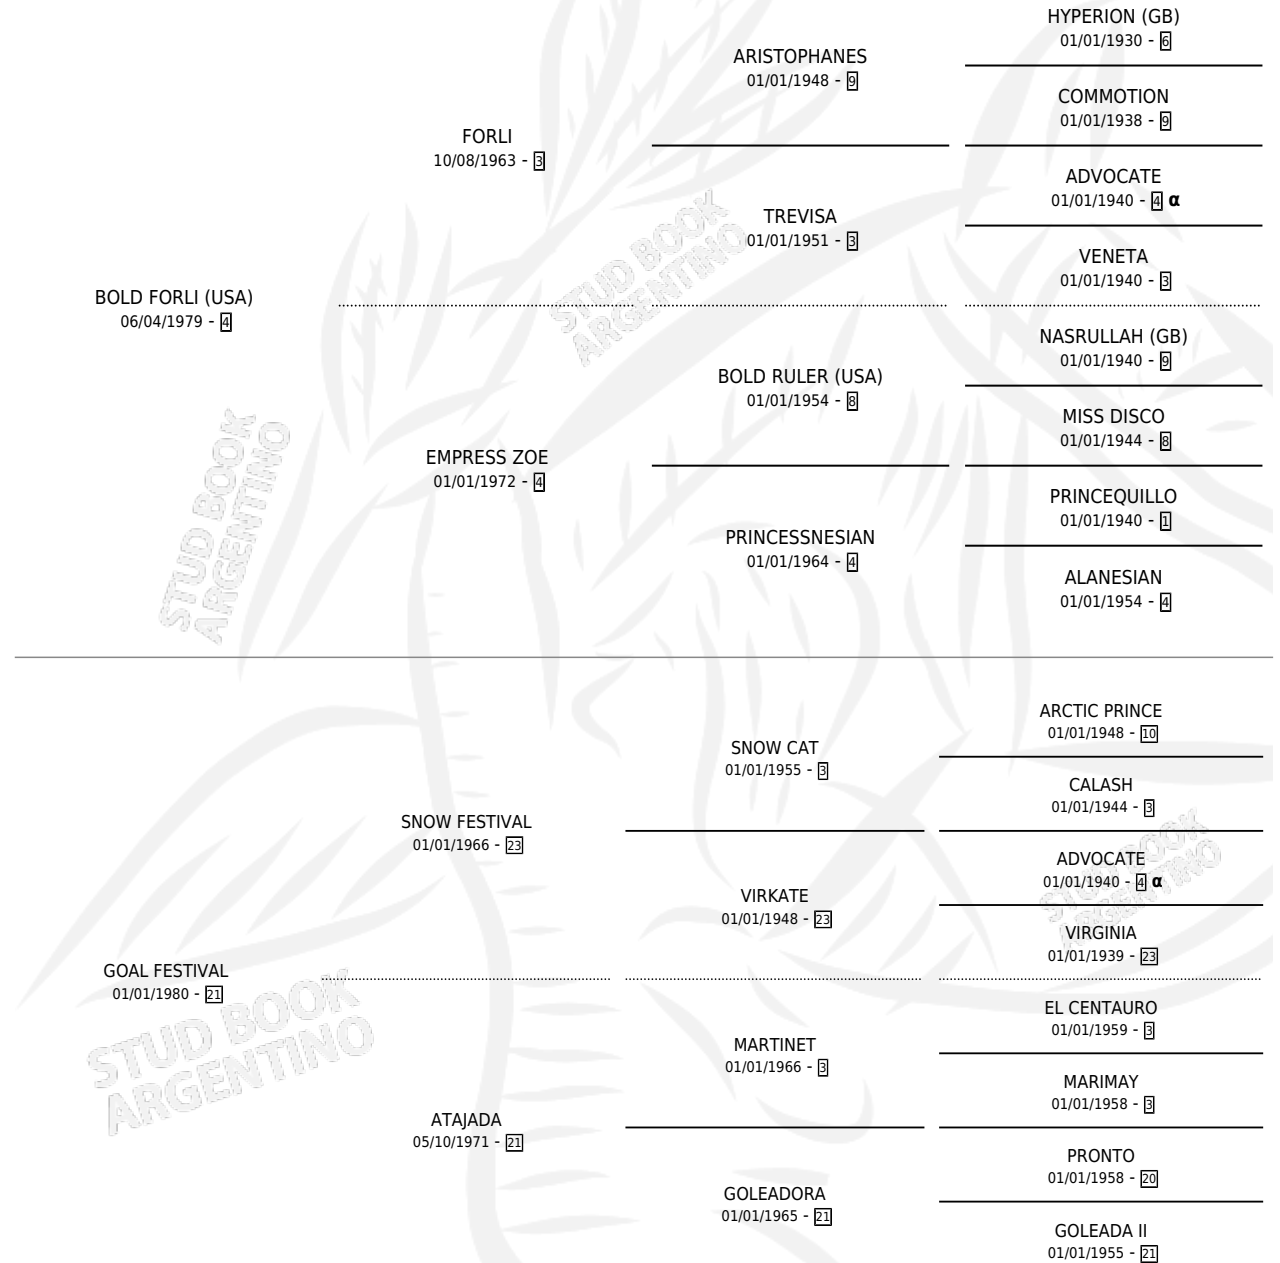

GOOD SENSE

por **BOLD FORLI (USA)** y **GOAL FESTIVAL** por **SNOW FESTIVAL**

Argentina · Hembra · Alazan · SP · 12/09/1987
Familia 21 · Volumen 33

ESTADO

TIPIFICACIÓN SANGUÍNEA	X
TIPIFICACIÓN POR ADN	X
PASAPORTE	X
IDENTIFICACIÓN POR MICROCHIP	X
REPRODUCTOR	✓

Lugar de nacimiento: Abolengo
Criador: Fernandez Jorge Ruben

PEDIGREE

INBREEDING : α

CAMPAÑA

Solo carreras oficiales de Argentina

POR EDAD

EDAD	CC	1°	2°	3°	4°	5°	NP	CLC	CLG	CLCG1	CLGG1	IMPORTE	GANANCIA / CC
3 AÑOS	3	0	0	0	0	1	2	0	0	0	0	\$0	\$0
TOTALES	3	0	0	0	0	1	2	0	0	0	0	\$0	\$0
%		0.0%	0.0%	0.0%	0.0%	33.3%	66.7%	0.0%	0.0%	0.0%	0.0%		