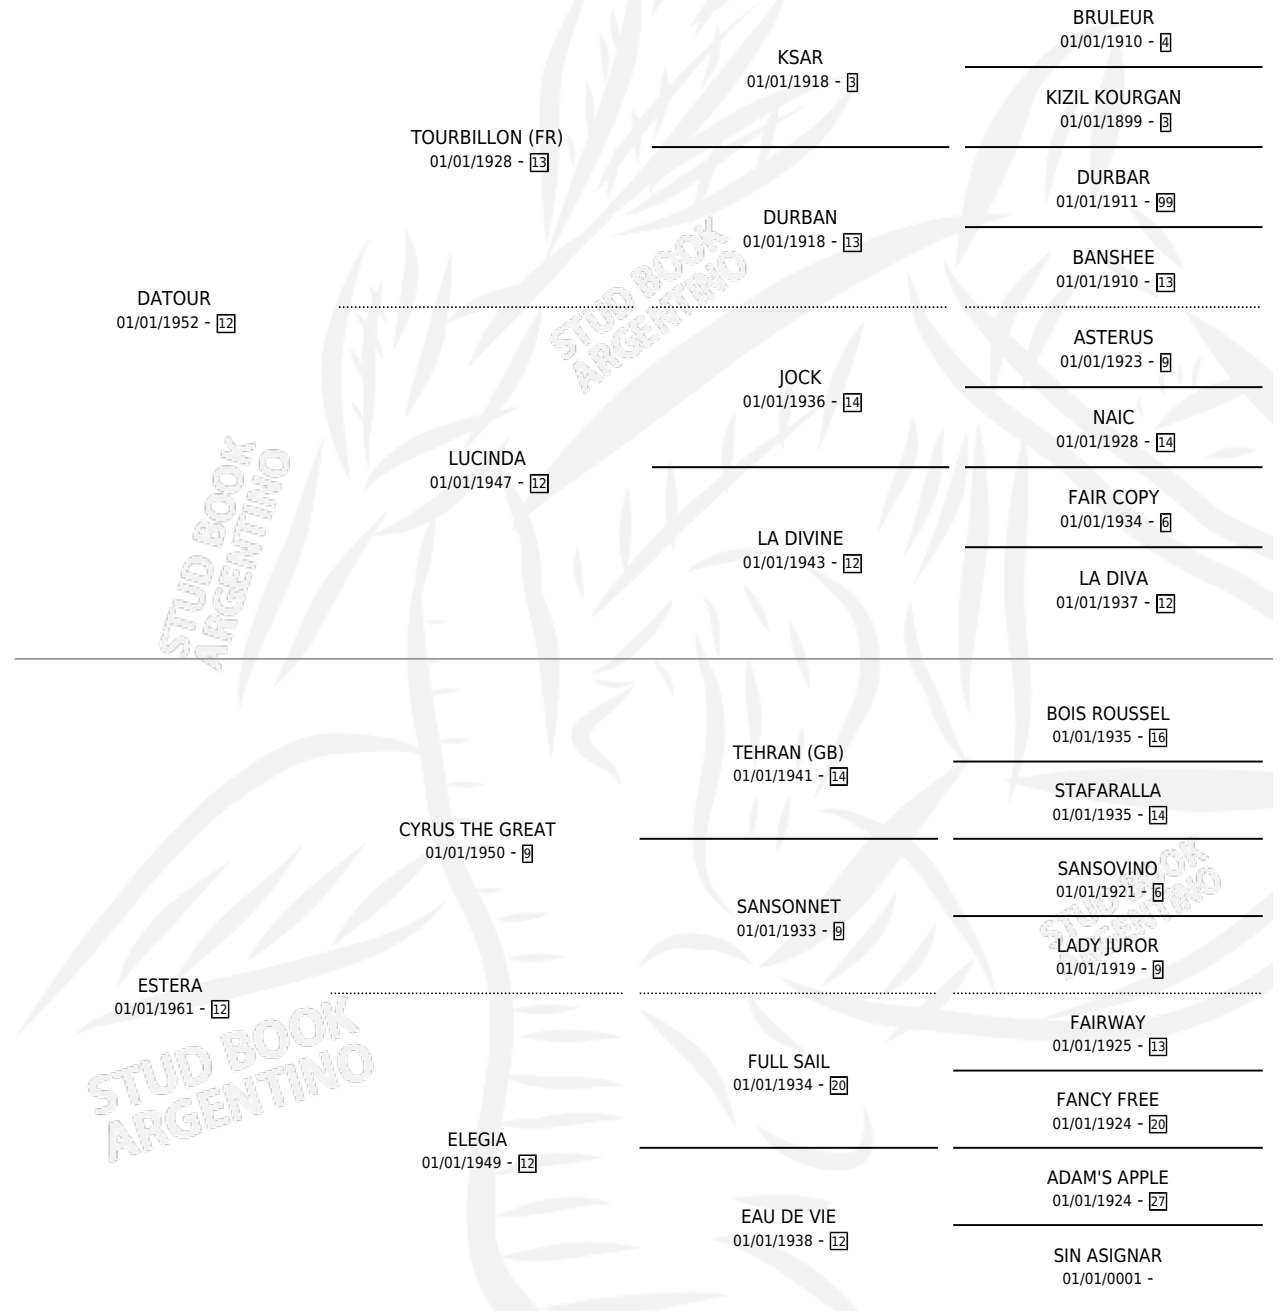

ESTRELLADA

por DATOUR y ESTERA por CYRUS THE GREAT

Argentina · Hembra · Alazan · SP · 01/01/1969
Familia 12-d · Volumen 27

ESTADO

TIPIFICACIÓN SANGUÍNEA	X
TIPIFICACIÓN POR ADN	X
PASAPORTE	X
IDENTIFICACIÓN POR MICROCHIP	X
REPRODUCTOR	✓

Lugar de nacimiento: Campo particular

Criador: Sin dato

~

HIJOS

	MACHOS	HEMBRAS
4 NACIERON	0	4
SIN ACTUACIONES		

PEDIGREE