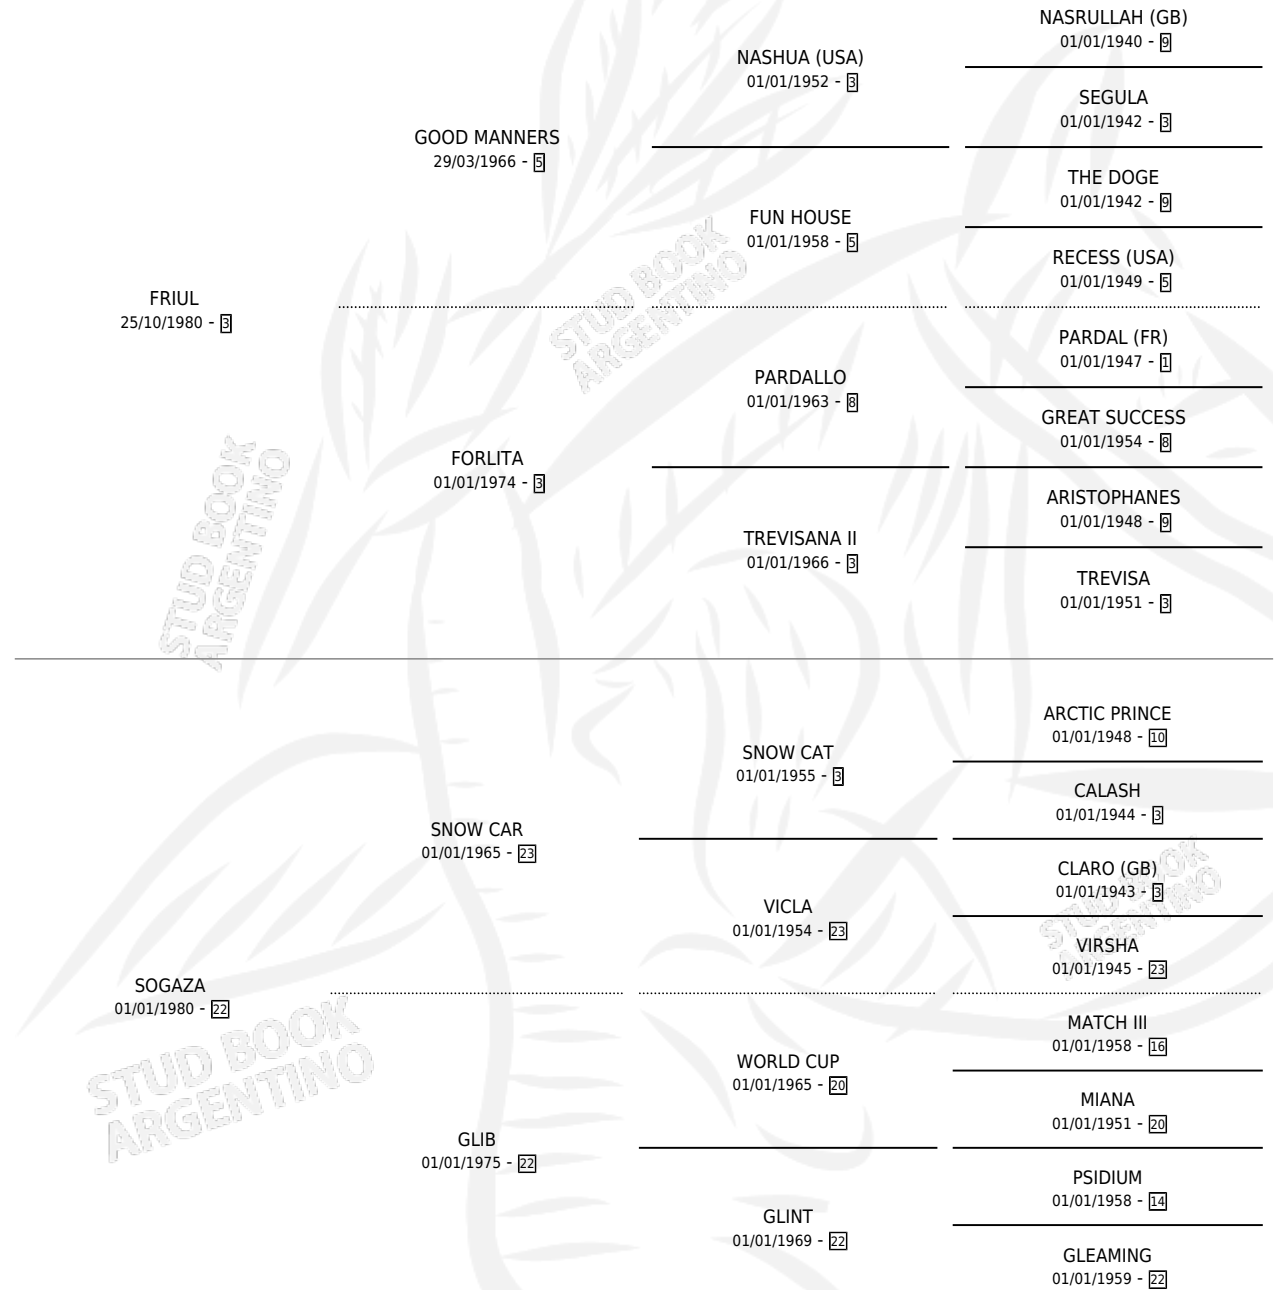

GOOD CAR

por FRIUL y SOGAZA por SNOW CAR

Argentina · Macho · Alazan · SP · 20/09/1987
Familia 22-d · Volumen 33

ESTADO

TIPIFICACIÓN SANGUÍNEA	X
TIPIFICACIÓN POR ADN	X
PASAPORTE	X
IDENTIFICACIÓN POR MICROCHIP	X
REPRODUCTOR	X

Lugar de nacimiento: Eslabon

Criador: Sin dato

PEDIGREE

EXPORTACIÓN / IMPORTACIÓN

FECHA	MOVIMIENTO	PAÍS
01/02/1990	EXPORTADO	CHILE

GOOD CAR

Datos oficiales del Stud Book Argentino

Documento generado el 11/06/2026