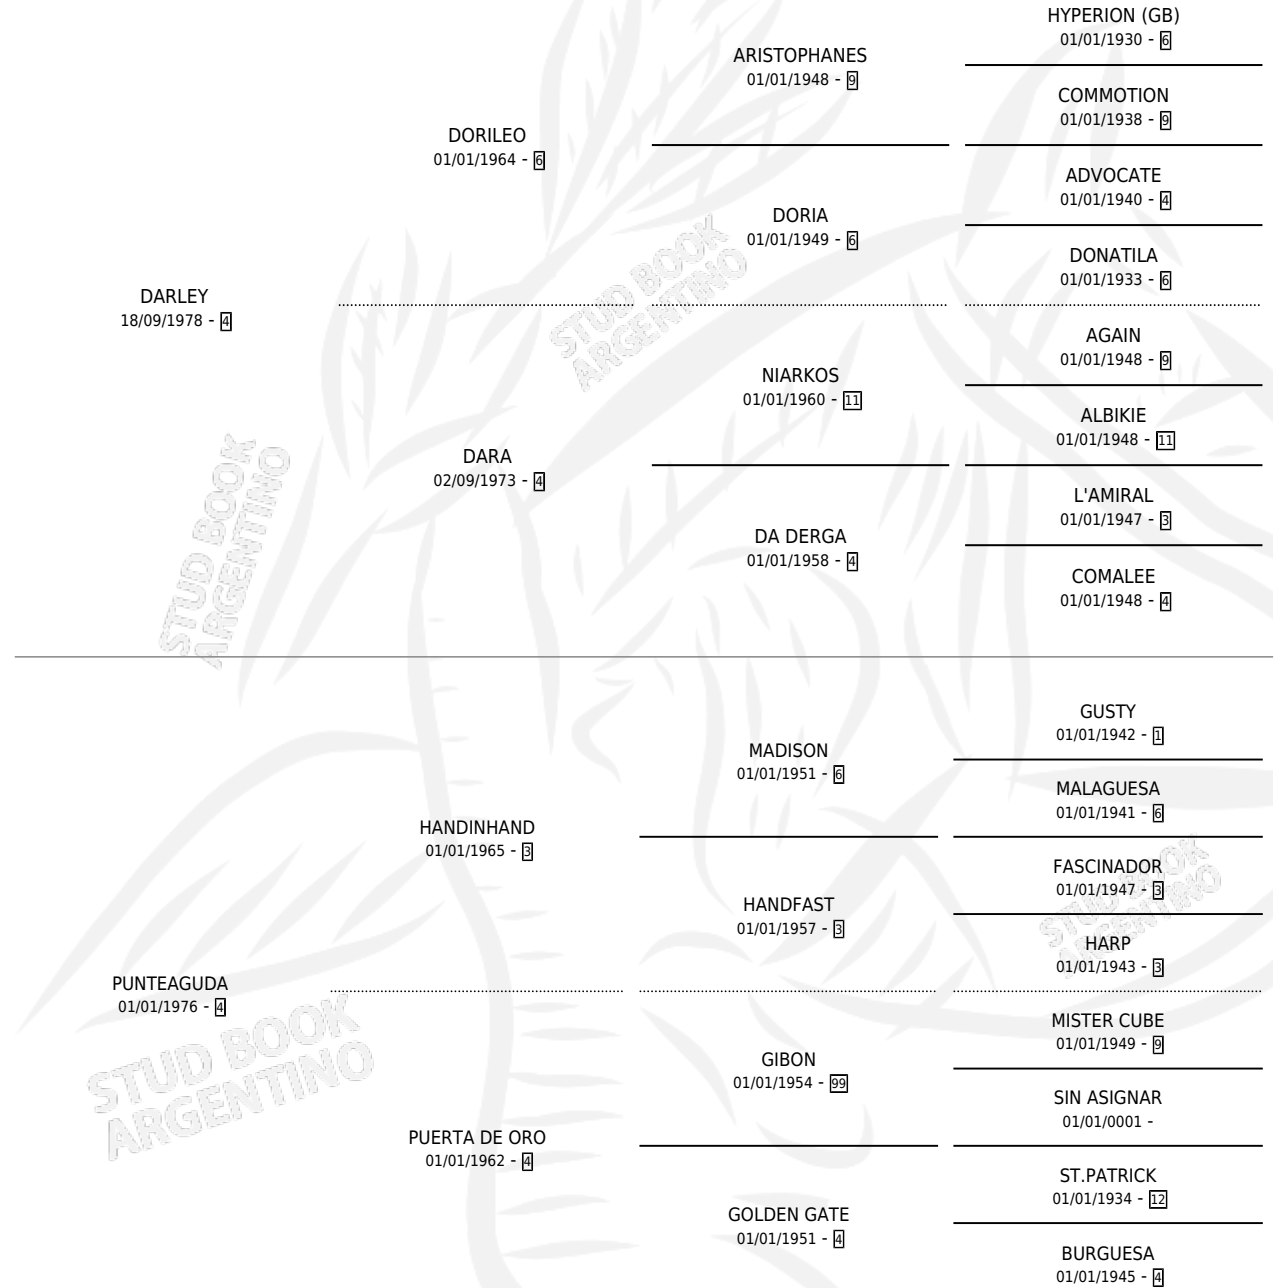

SOY FERNANDO

por **DARLEY** y **PUNTEAGUDA** por **HANDINHAND**

Argentina · Macho · Alazan · SP · 02/09/1987
Familia 4-b · Volumen 33

ESTADO

TIPIFICACIÓN SANGUÍNEA	X
TIPIFICACIÓN POR ADN	X
PASAPORTE	X
IDENTIFICACIÓN POR MICROCHIP	X
REPRODUCTOR	X

Lugar de nacimiento: San Jorge

Criador: Sin dato

PEDIGREE

SOY FERNANDO

Datos oficiales del Stud Book Argentino

Documento generado el 11/05/2026

studbook.org.ar