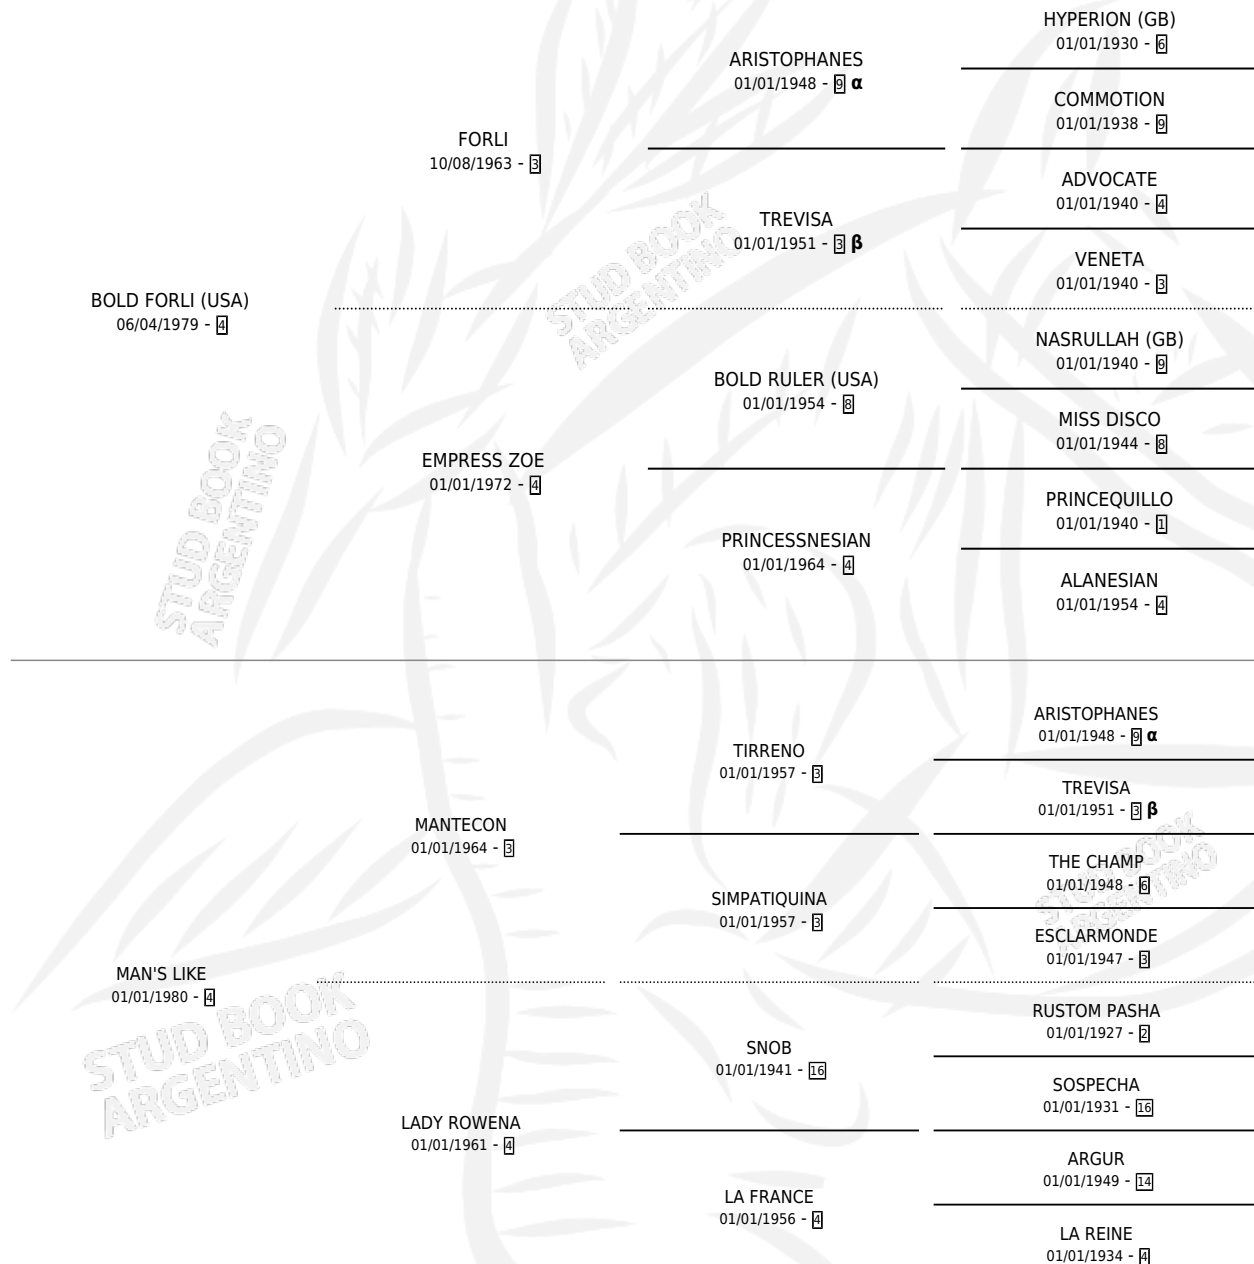

MAN'S POWER

por **BOLD FORLI (USA)** y **MAN'S LIKE** por **MANTECON**

Argentina · Macho · Zaino · SP · 14/09/1987
Familia 4-h · Volumen 33

ESTADO

TIPIFICACIÓN SANGUÍNEA	✓
TIPIFICACIÓN POR ADN	X
PASAPORTE	X
IDENTIFICACIÓN POR MICROCHIP	X
REPRODUCTOR	X

Lugar de nacimiento: Abolengo

Criador: Sin dato

PEDIGREE

INBREEDING : **α,β**

EXPORTACIÓN / IMPORTACIÓN

FECHA	MOVIMIENTO	PAÍS
01/10/1991	EXPORTADO	ESTADOS UNIDOS

~

CAMPAÑA

Solo carreras oficiales de Argentina

POR EDAD

EDAD	CC	1°	2°	3°	4°	5°	NP	CLC	CLG	CLCG1	CLGG1	IMPORTE	GANANCIA / CC
3 AÑOS	6	1	0	1	1	0	3	0	0	0	0	\$0	\$0
TOTALES	6	1	0	1	1	0	3	0	0	0	0	\$0	\$0
%		16.7%	0.0%	16.7%	16.7%	0.0%	50.0%	0.0%	0.0%	0.0%	0.0%		