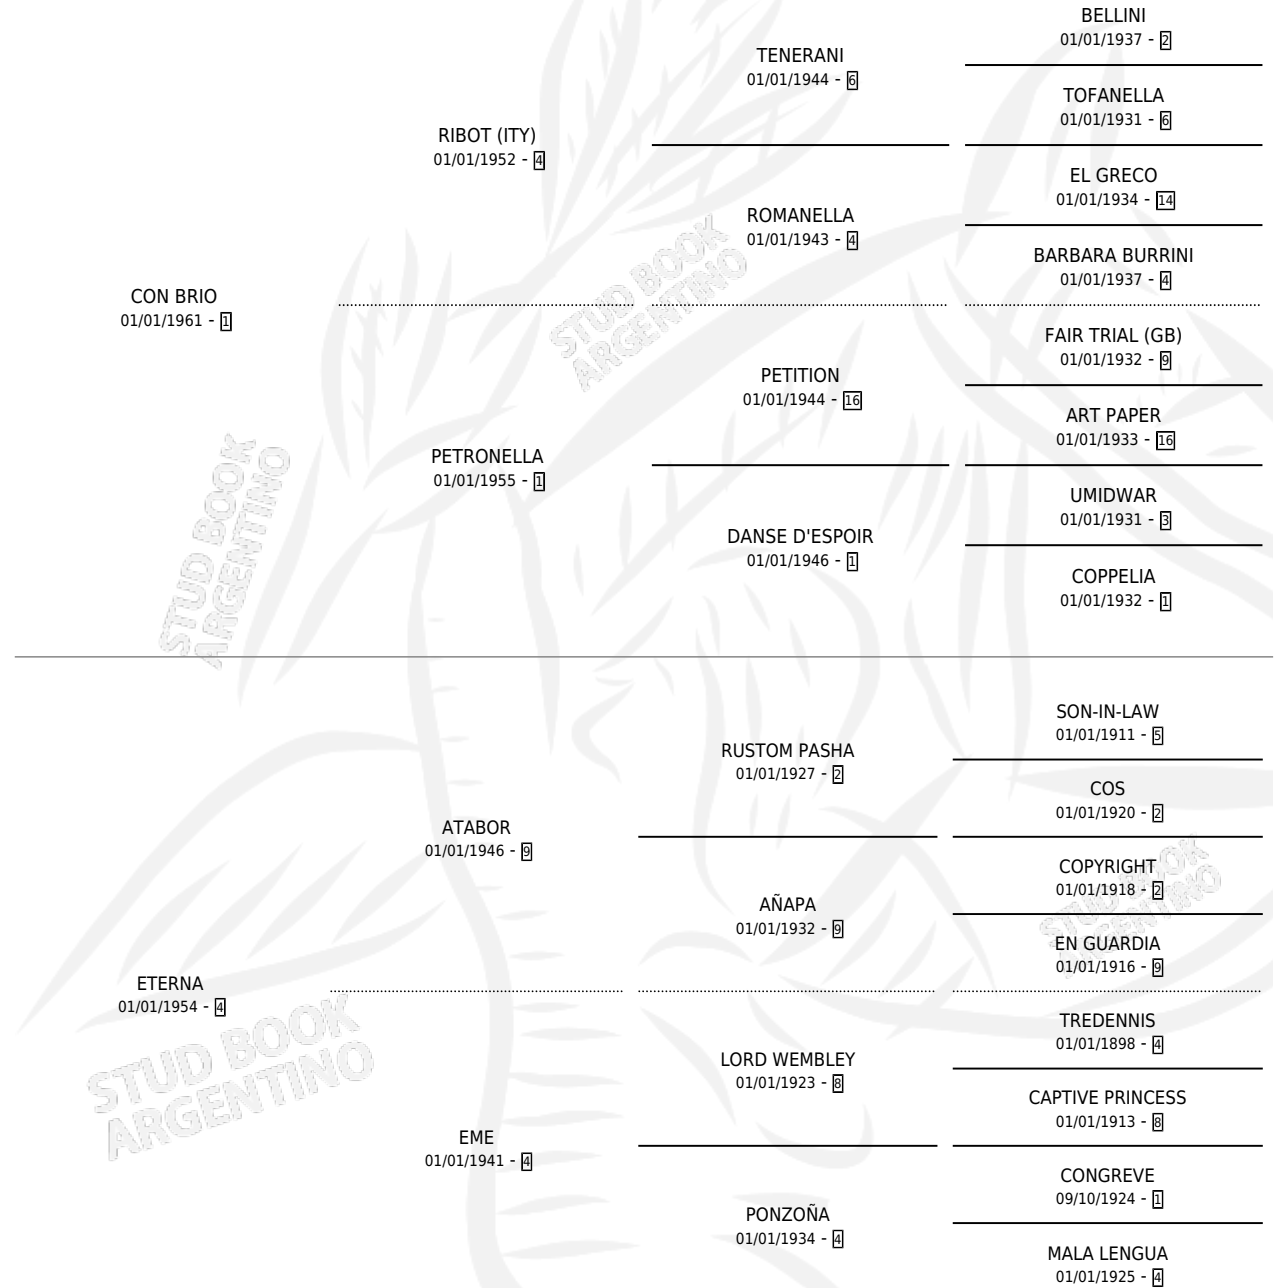

ENVIDIADA

por CON BRIO y ETERNA por ATABOR

Argentina · Hembra · Alazan · SP · 01/01/1969
Familia 4-k · Volumen 27

ESTADO

TIPIFICACIÓN SANGUÍNEA	X
TIPIFICACIÓN POR ADN	X
PASAPORTE	X
IDENTIFICACIÓN POR MICROCHIP	X
REPRODUCTOR	X

Lugar de nacimiento: Campo particular

Criador: Sin dato

~

HIJOS

	MACHOS	HEMBRAS
3 NACIERON	0	3
2 CORRIERON	0	2
2 GANARON	0	2
0 GANADORES CL	0 GANADORES GR	0 GANADORES G1

PEDIGREE

ENVIDIADA

Datos oficiales del Stud Book Argentino