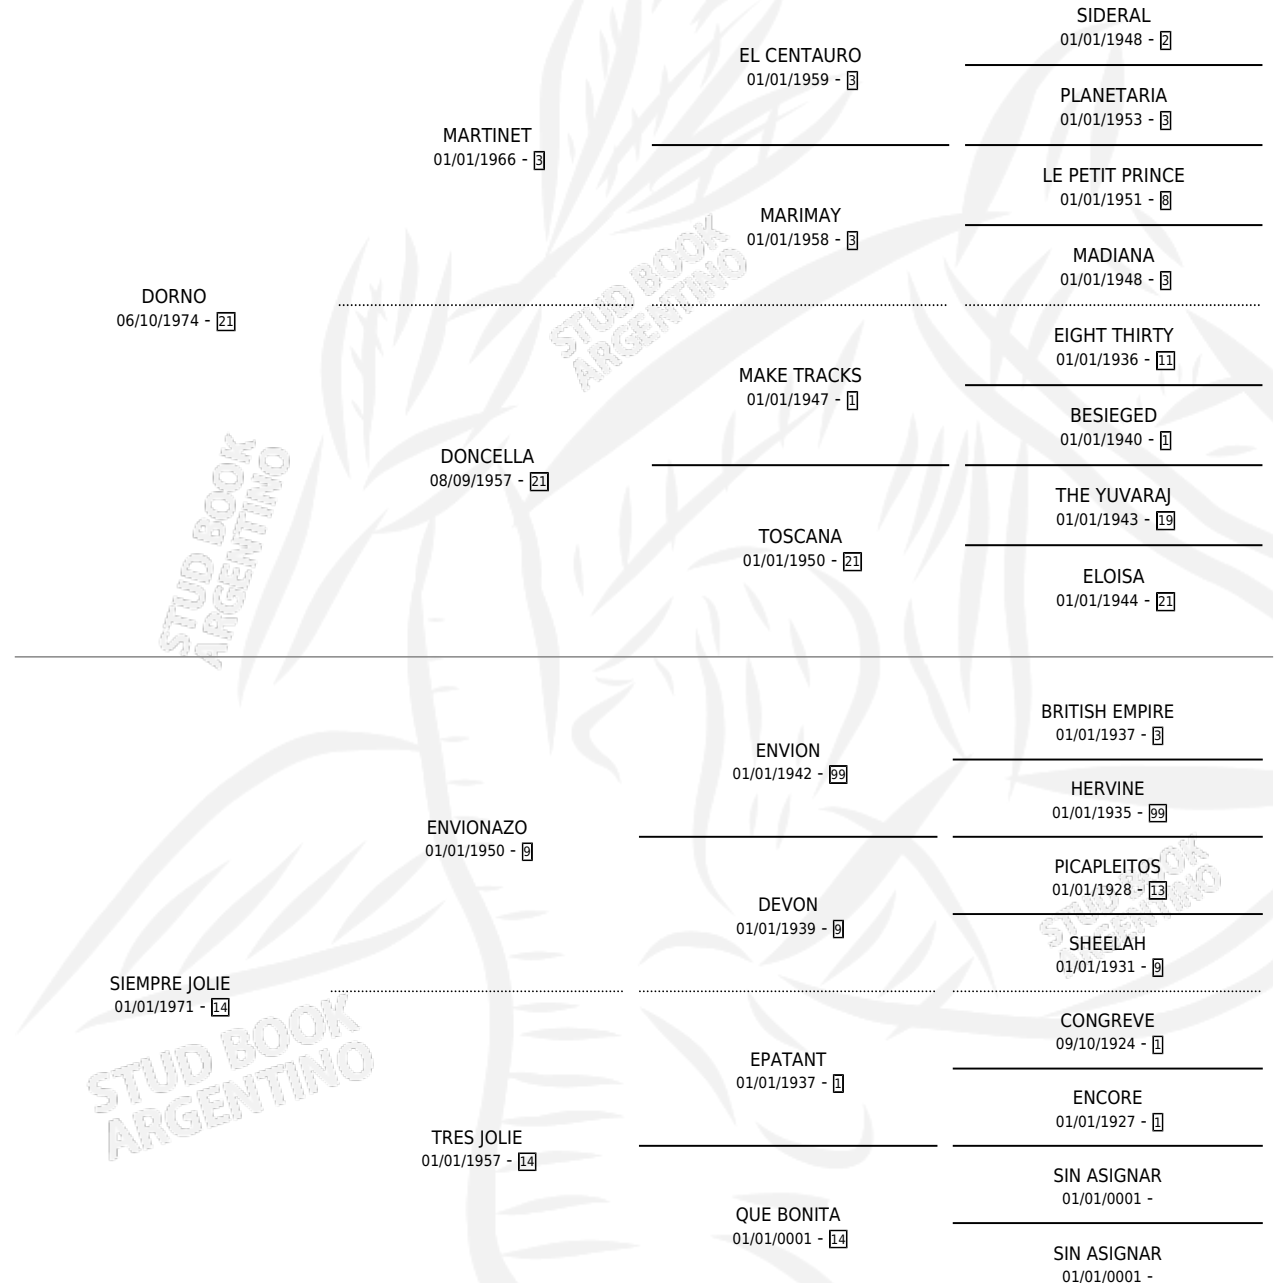

DORNA BUENA

por DORNO y SIEMPRE JOLIE por ENVIONAZO

Argentina · Hembra · Zaino · SP · 17/08/1987
Familia 14 · Volumen 33

ESTADO

TIPIFICACIÓN SANGUÍNEA	X
TIPIFICACIÓN POR ADN	X
PASAPORTE	X
IDENTIFICACIÓN POR MICROCHIP	X
REPRODUCTOR	✓

Lugar de nacimiento: Furia

Criador: Sin dato

PEDIGREE