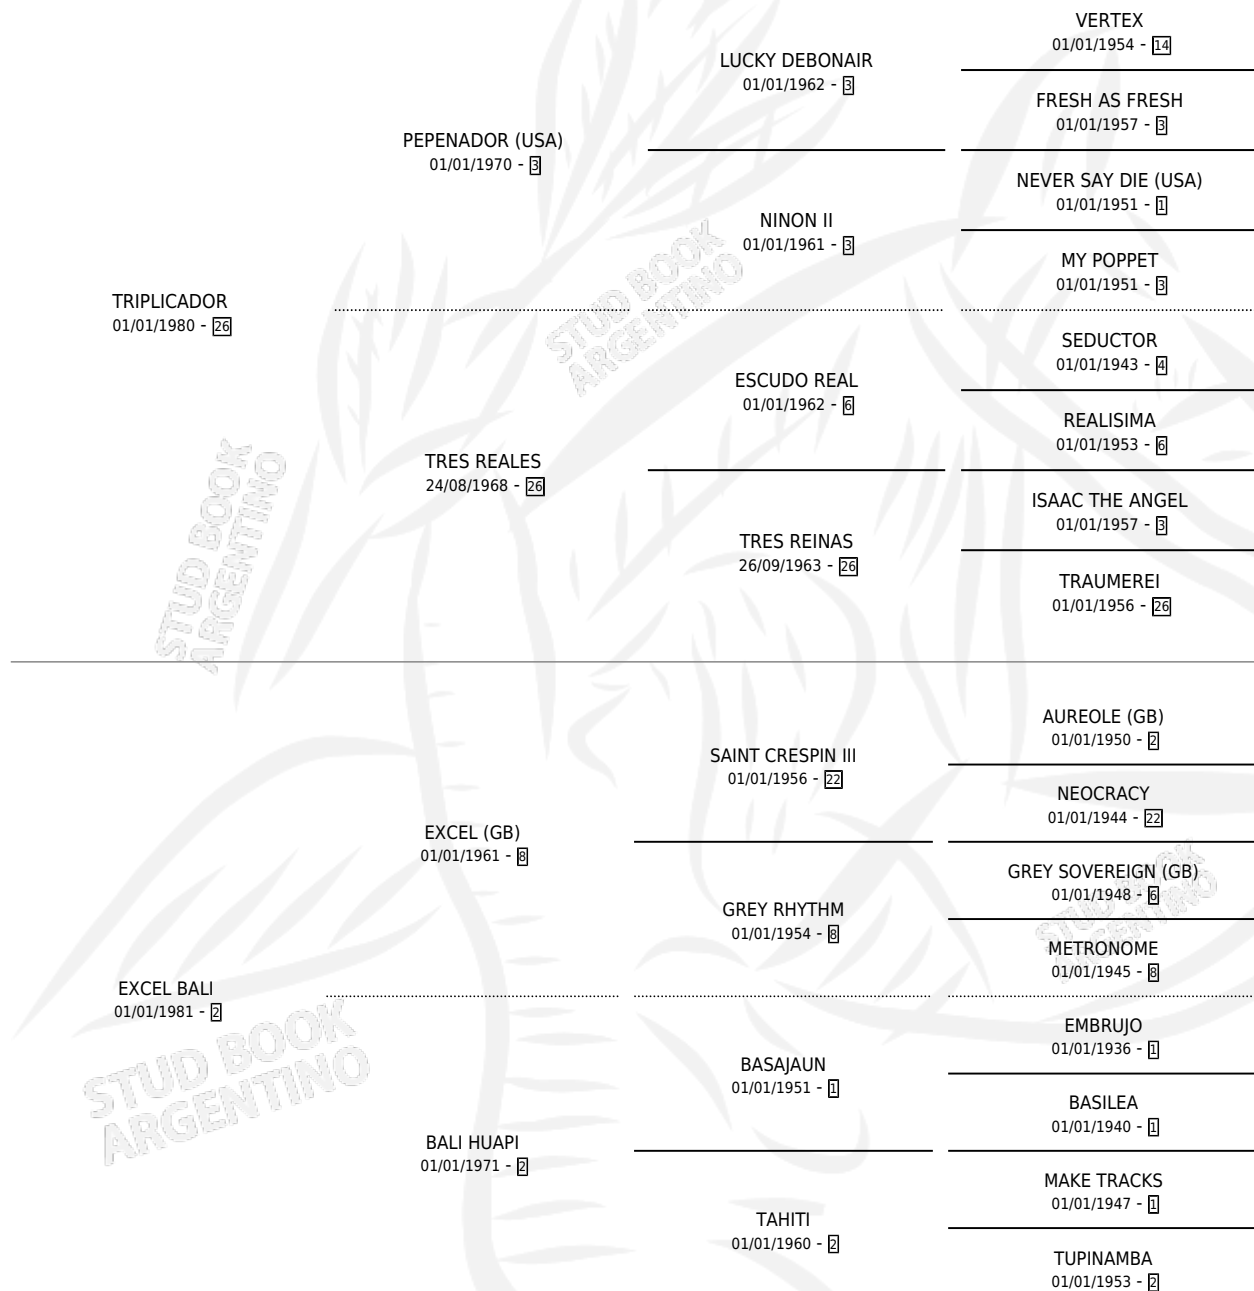

TIBALI

por **TRIPLICADOR** y **EXCEL BALI** por **EXCEL (GB)**

Argentina · Hembra · Alazan · SP · 01/08/1987
Familia 2-h · Volumen 33

ESTADO

TIPIFICACIÓN SANGUÍNEA	✓
TIPIFICACIÓN POR ADN	✓
PASAPORTE	X
IDENTIFICACIÓN POR MICROCHIP	X
REPRODUCTOR	✓

Lugar de nacimiento: El Paraiso

Criador: Sin dato

~

HIJOS

	MACHOS	HEMBRAS
11 NACIERON	3	8
7 CORRIERON	2	5
3 GANARON	0	3

0 GANADORES **CL**   **0** GANADORES **GR**   **0** GANADORES **G1**

PEDIGREE