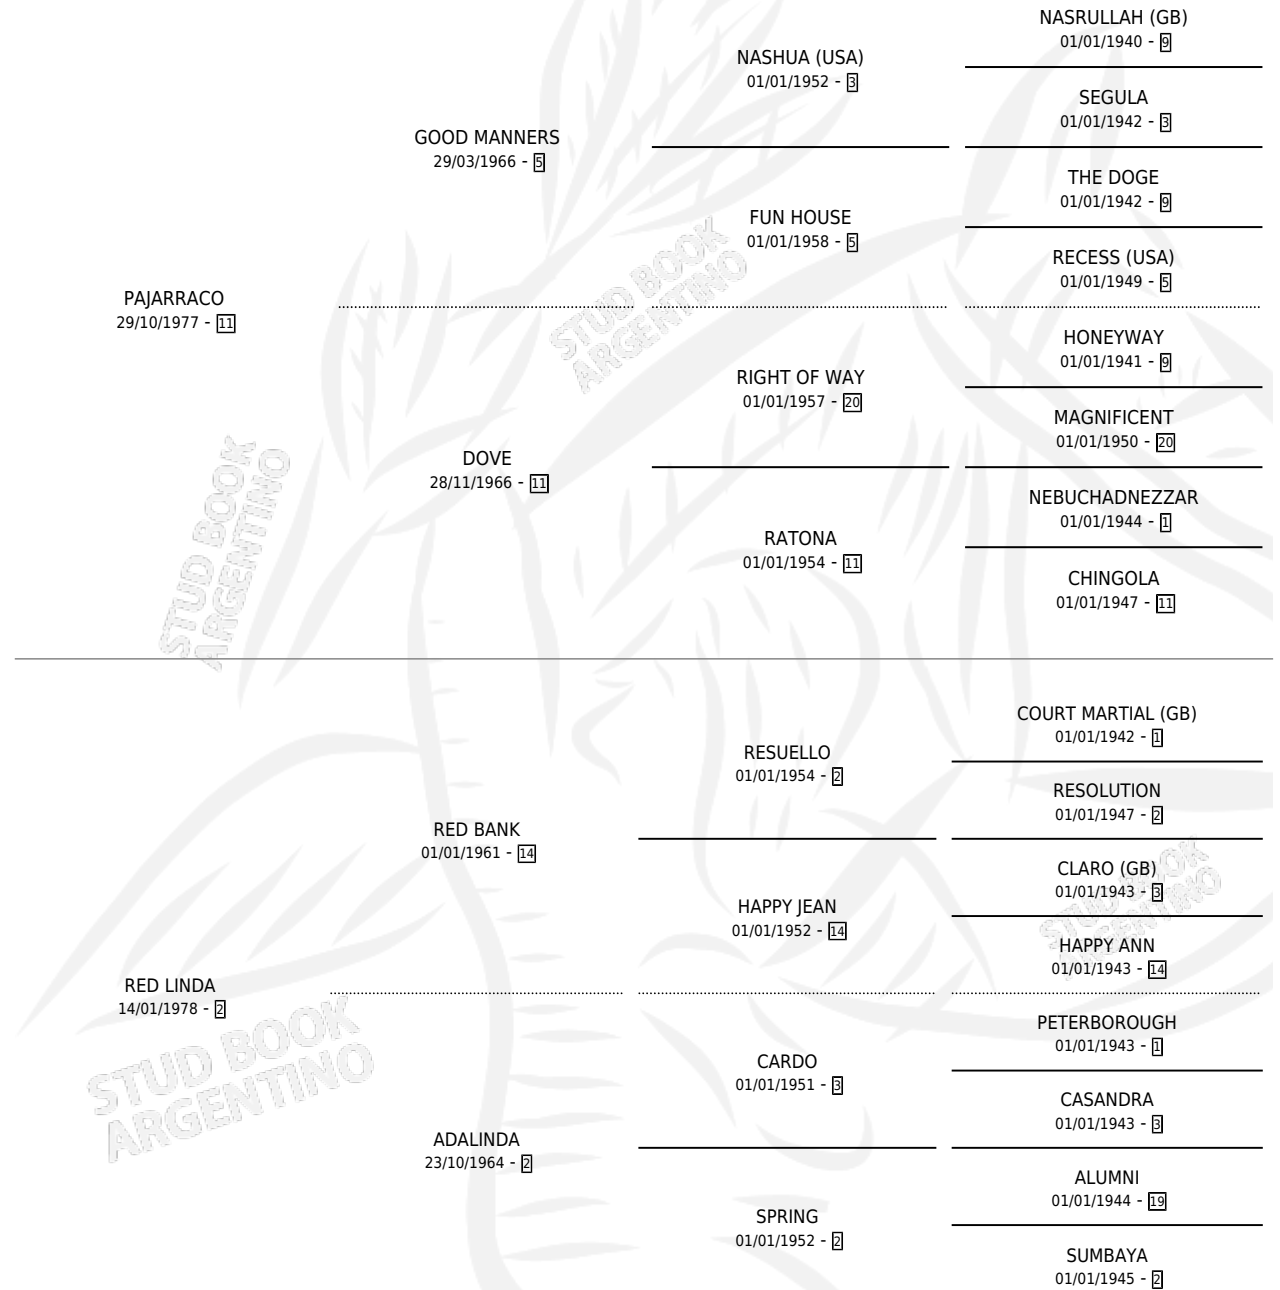

PA'BRILLAR

por PAJARRACO y RED LINDA por RED BANK

Argentina · Macho · Zaino · SP · 30/08/1987
Familia 2-h · Volumen 33

ESTADO

TIPIFICACIÓN SANGUÍNEA	X
TIPIFICACIÓN POR ADN	X
PASAPORTE	X
IDENTIFICACIÓN POR MICROCHIP	X
REPRODUCTOR	X

Lugar de nacimiento: Imperial

Criador: Sin dato

PEDIGREE

CAMPAÑA

Solo carreras oficiales de Argentina

POR EDAD

EDAD	CC	1°	2°	3°	4°	5°	NP	CLC	CLG	CLCG1	CLGG1	IMPORTE	GANANCIA / CC
2 AÑOS	4	0	1	0	0	0	3	1	0	0	0	\$0	\$0
3 AÑOS	1	0	0	1	0	0	0	0	0	0	0	\$0	\$0
4 AÑOS	4	0	0	1	0	1	2	0	0	0	0	\$0	\$0
5 AÑOS	5	1	1	1	0	0	2	0	0	0	0	\$0	\$0
TOTALES	14	1	2	3	0	1	7	1	0	0	0	\$0	\$0
%		7.1%	14.3%	21.4%	0.0%	7.1%	50.0%	7.1%	0.0%	0.0%	0.0%		