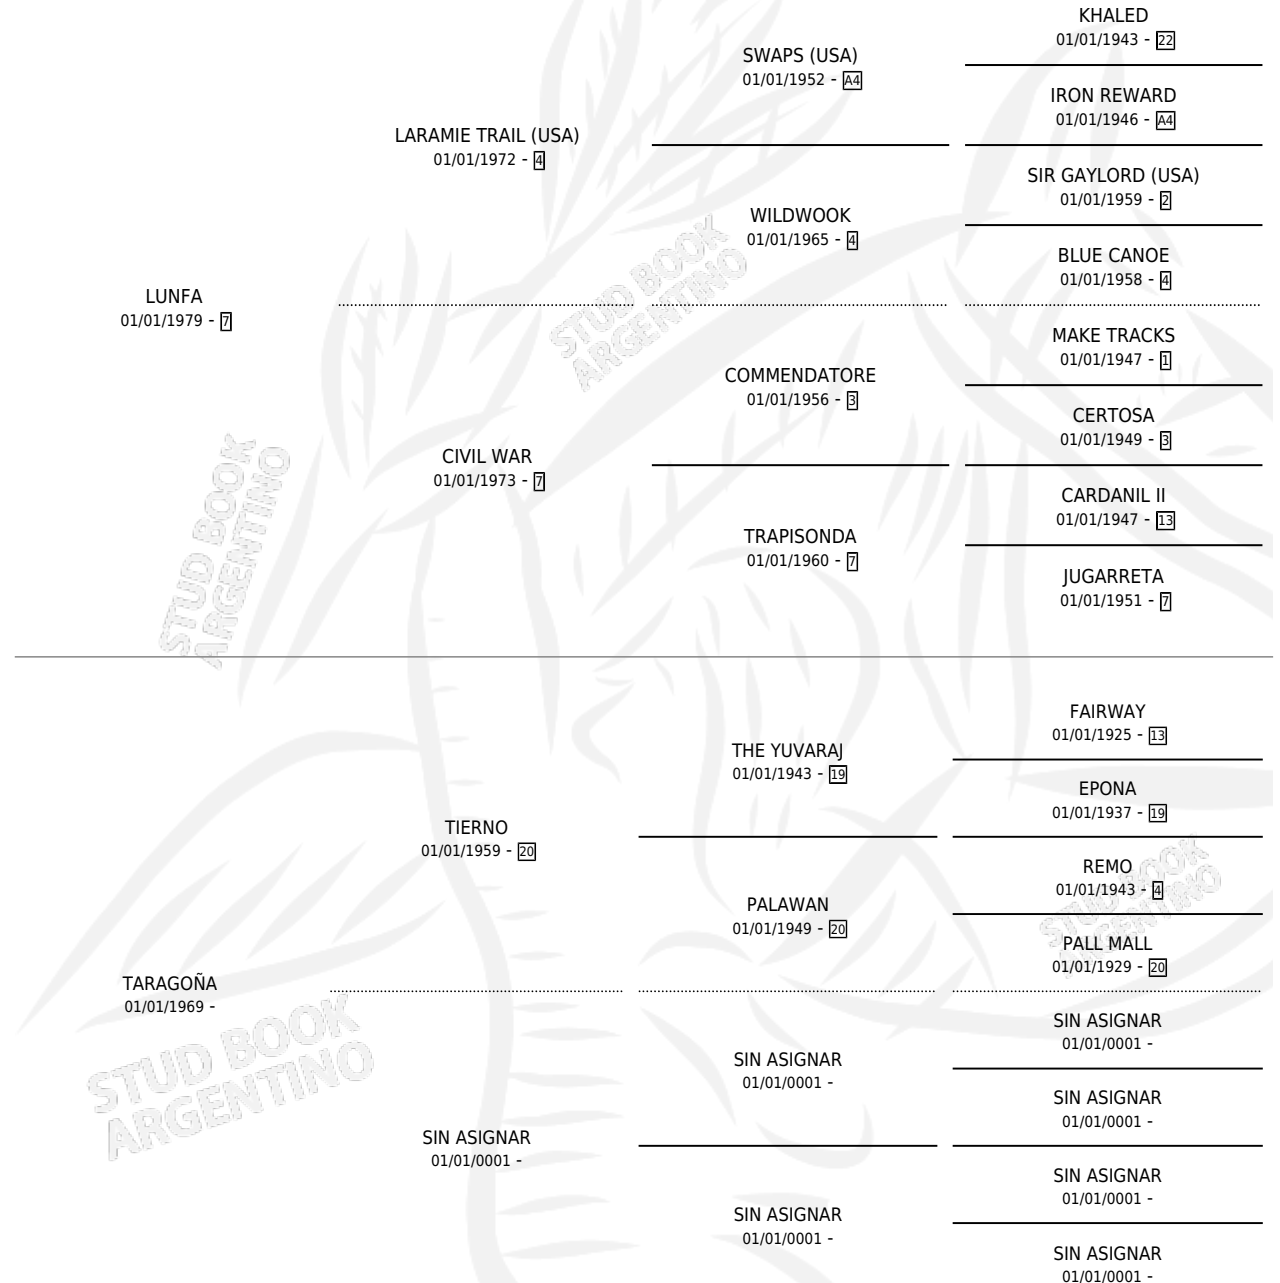

LUNFA TIERNA

por LUNFA y TARAGOÑA por TIERNO

Argentina · Hembra · Alazan · SP · 13/09/1987
Familia · Volumen 33

ESTADO

TIPIFICACIÓN SANGUÍNEA	✓
TIPIFICACIÓN POR ADN	X
PASAPORTE	X
IDENTIFICACIÓN POR MICROCHIP	X
REPRODUCTOR	X

Lugar de nacimiento: Trebol de Cuatro Hojas

Criador: Sin dato

PEDIGREE

CAMPAÑA

Solo carreras oficiales de Argentina

POR EDAD

EDAD	CC	1°	2°	3°	4°	5°	NP	CLC	CLG	CLCG1	CLGG1	IMPORTE	GANANCIA / CC
5 AÑOS	3	2	1	0	0	0	0	0	0	0	0	\$0	\$0
6 AÑOS	2	1	1	0	0	0	0	0	0	0	0	\$6,350	\$3,175
TOTALES	5	3	2	0	0	0	0	0	0	0	0	\$6,350	\$1,270
%		60.0%	40.0%	0.0%	0.0%	0.0%	0.0%	0.0%	0.0%	0.0%	0.0%		

Ganadora de 3 carreras en Palermo debutando - \$6,350, a los 5 y 6 años.

POR DISTANCIA

HIPODROMO	CC	1°	2°	3°	4°	5°	NP	CLC	CLG	CLCG1	CLGG1	IMPORTE
PALERMO	5	3	2	0	0	0	0	0	0	0	0	\$6,350
1000 MTS	5	3	2	0	0	0	0	0	0	0	0	\$6,350