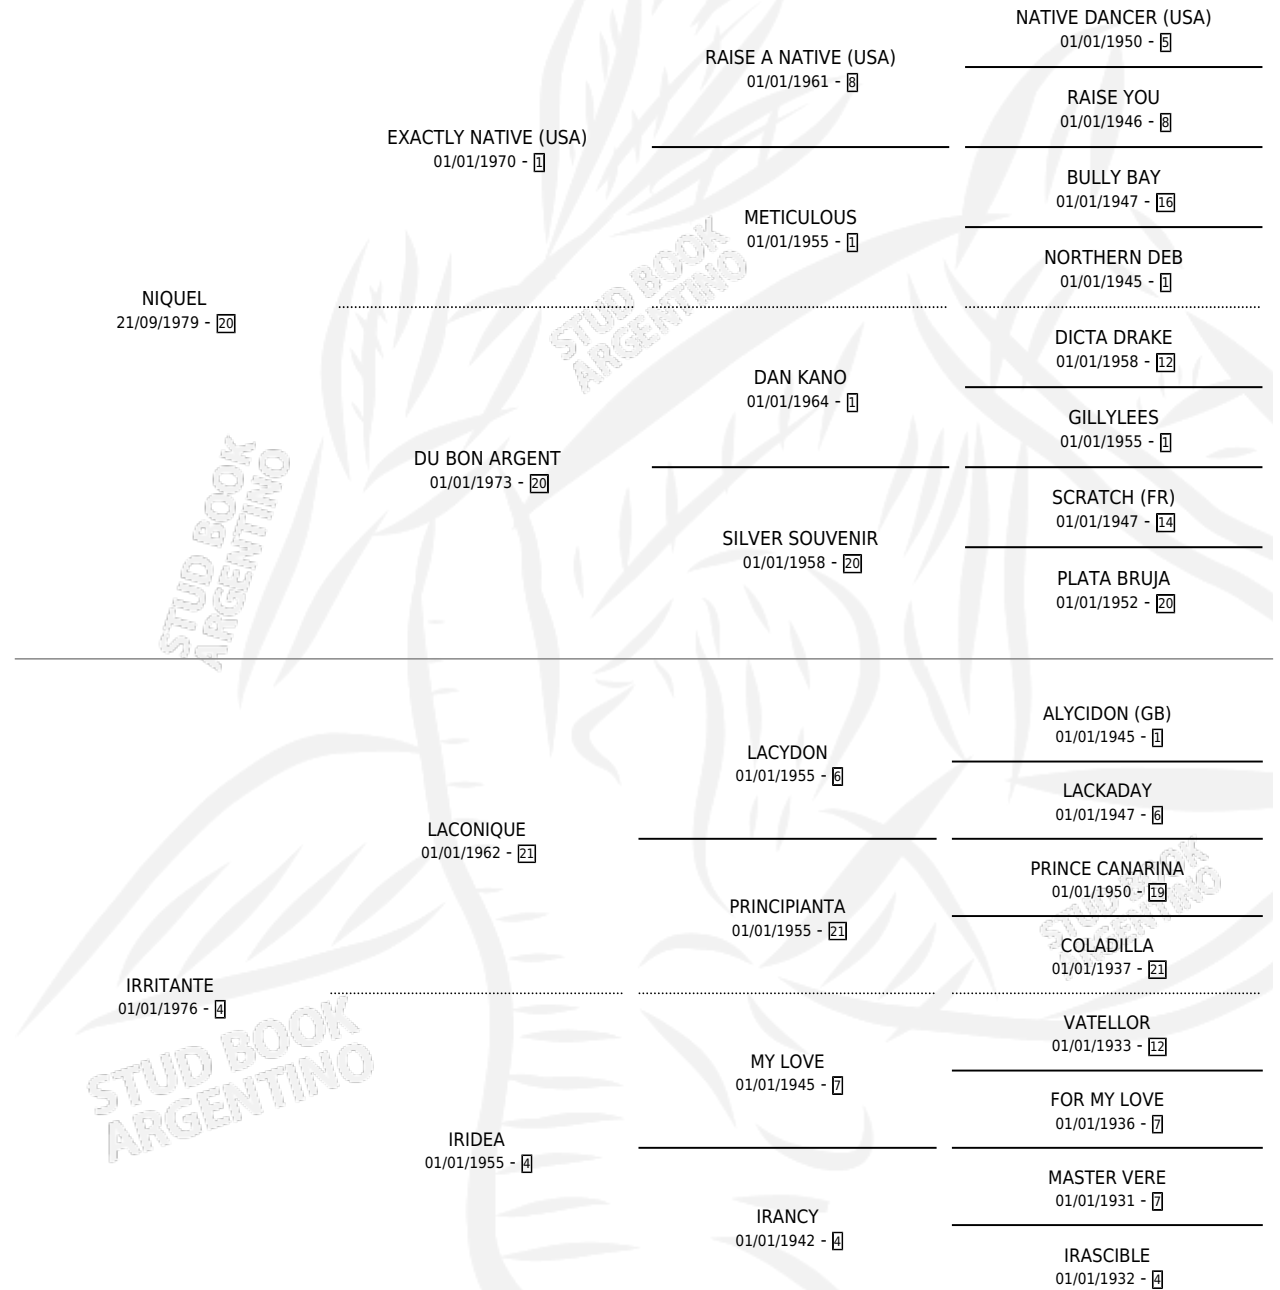

IRRISORIA

por NIQUEL y IRRITANTE por LACONIQUE

Argentina · Hembra · Zaino · SP · 14/09/1987
Familia 4-b · Volumen 33

ESTADO

TIPIFICACIÓN SANGUÍNEA	X
TIPIFICACIÓN POR ADN	X
PASAPORTE	X
IDENTIFICACIÓN POR MICROCHIP	X
REPRODUCTOR	✓

Lugar de nacimiento: Campo particular

Criador: Asociacion Cooperativa De Criadores De Caballos De Carrera

PEDIGREE

S

mientos 0 / Efectividad 0.00%

PADRILLO	PRODUCTO	CRIADOR	1ER SERVICIO	ÚLTIMO SERVICIO
SIEMPRE RIVER	∅		08/10/1991	10/10/1991