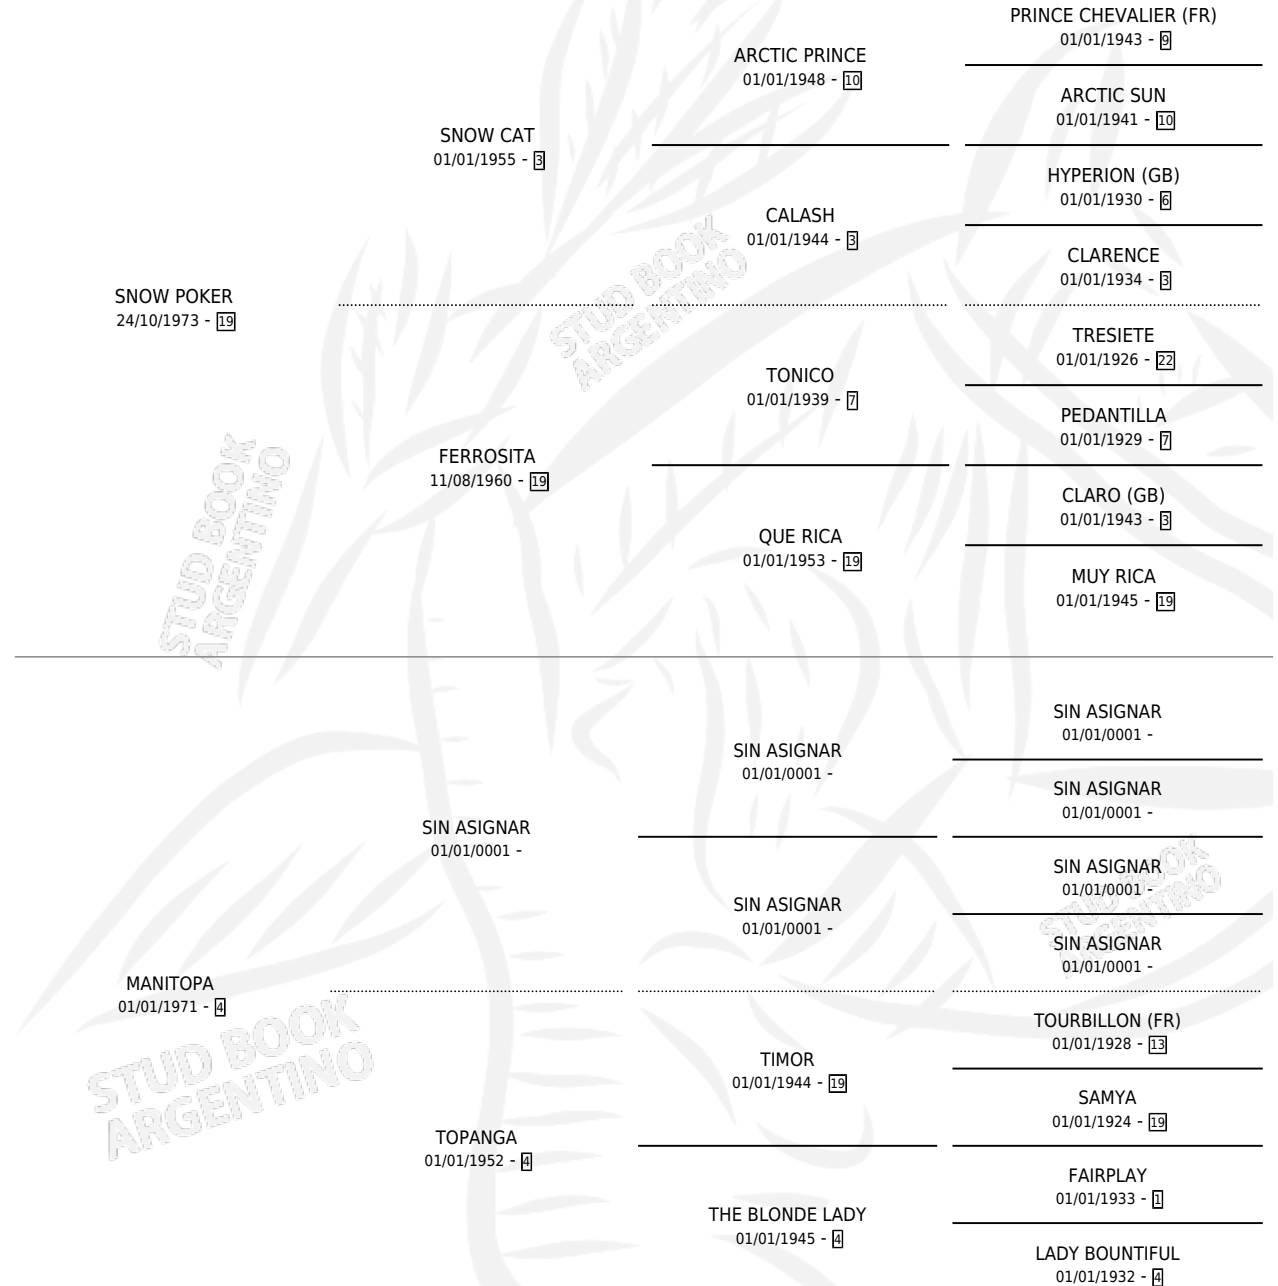

MANI POKER

por SNOW POKER y MANITOPA por SIN ASIGNAR

Argentina · Hembra · Alazan · SP · 21/08/1987
Familia 4-k · Volumen 33

ESTADO

TIPIFICACIÓN SANGUÍNEA	X
TIPIFICACIÓN POR ADN	X
PASAPORTE	X
IDENTIFICACIÓN POR MICROCHIP	X
REPRODUCTOR	X

Lugar de nacimiento: Campo particular

Criador: Sin dato

PEDIGREE

MANI POKER

Datos oficiales del Stud Book Argentino

Documento generado el 28/04/2026

studbook.org.ar