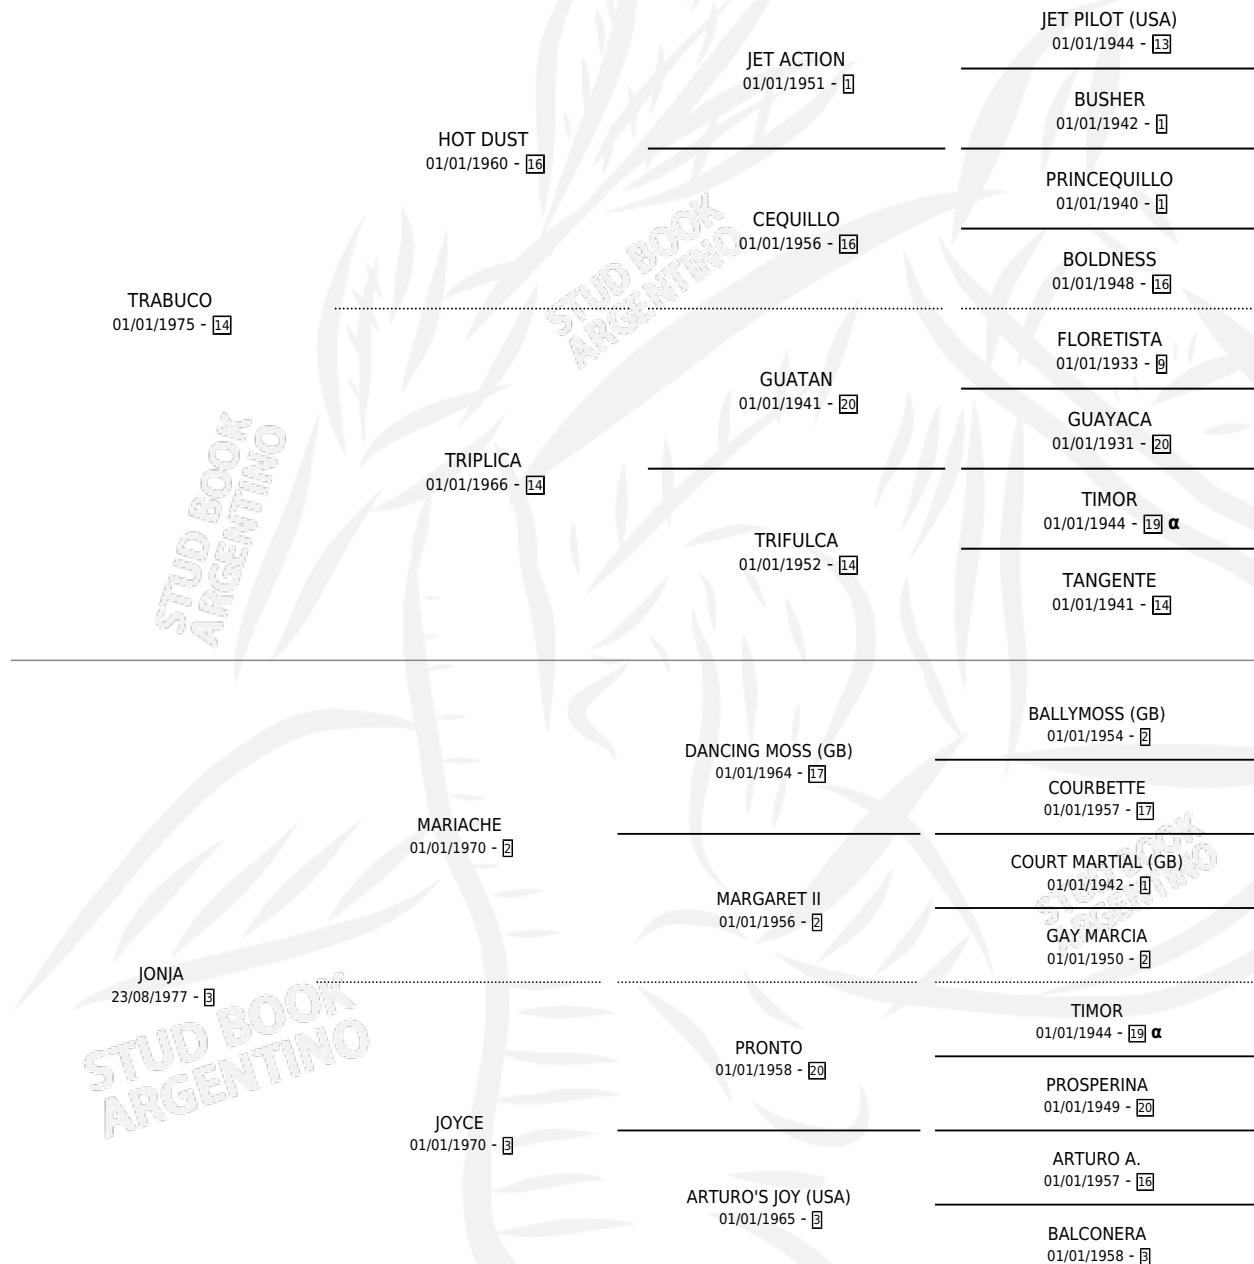

TELEPRONTER

por **TRABUCO** y **JONJA** por **MARIACHE**

Argentina · Macho · Zaino Doradillo · SP · 29/08/1987
Familia 3-g · Volumen 33

ESTADO

TIPIFICACIÓN SANGUÍNEA	X
TIPIFICACIÓN POR ADN	X
PASAPORTE	X
IDENTIFICACIÓN POR MICROCHIP	X
REPRODUCTOR	X

Lugar de nacimiento: Campo particular

Criador: Marletta Vito (Sucesion)

PEDIGREE

INBREEDING : α

CAMPAÑA

Solo carreras oficiales de Argentina

POR EDAD

EDAD	CC	1°	2°	3°	4°	5°	NP	CLC	CLG	CLCG1	CLGG1	IMPORTE	GANANCIA / CC
4 AÑOS	2	0	0	0	1	1	0	0	0	0	0	\$0	\$0
5 AÑOS	7	0	2	1	2	1	1	0	0	0	0	\$382	\$55
TOTALES	9	0	2	1	3	2	1	0	0	0	0	\$382	\$42
%		0.0%	22.2%	11.1%	33.3%	22.2%	11.1%	0.0%	0.0%	0.0%	0.0%		

Placés en Palermo en 9 carreras disputadas.

POR DISTANCIA

HIPODROMO	CC	1°	2°	3°	4°	5°	NP	CLC	CLG	CLCG1	CLGG1	IMPORTE
PALERMO	7	0	2	1	1	2	1	0	0	0	0	\$0
1400 MTS	4	0	2	0	0	1	1	0	0	0	0	\$0
1600 MTS	3	0	0	1	1	1	0	0	0	0	0	\$0
SAN ISIDRO	2	0	0	0	2	0	0	0	0	0	0	\$382
1800 MTS	1	0	0	0	1	0	0	0	0	0	0	\$0
1400 MTS	1	0	0	0	1	0	0	0	0	0	0	\$382