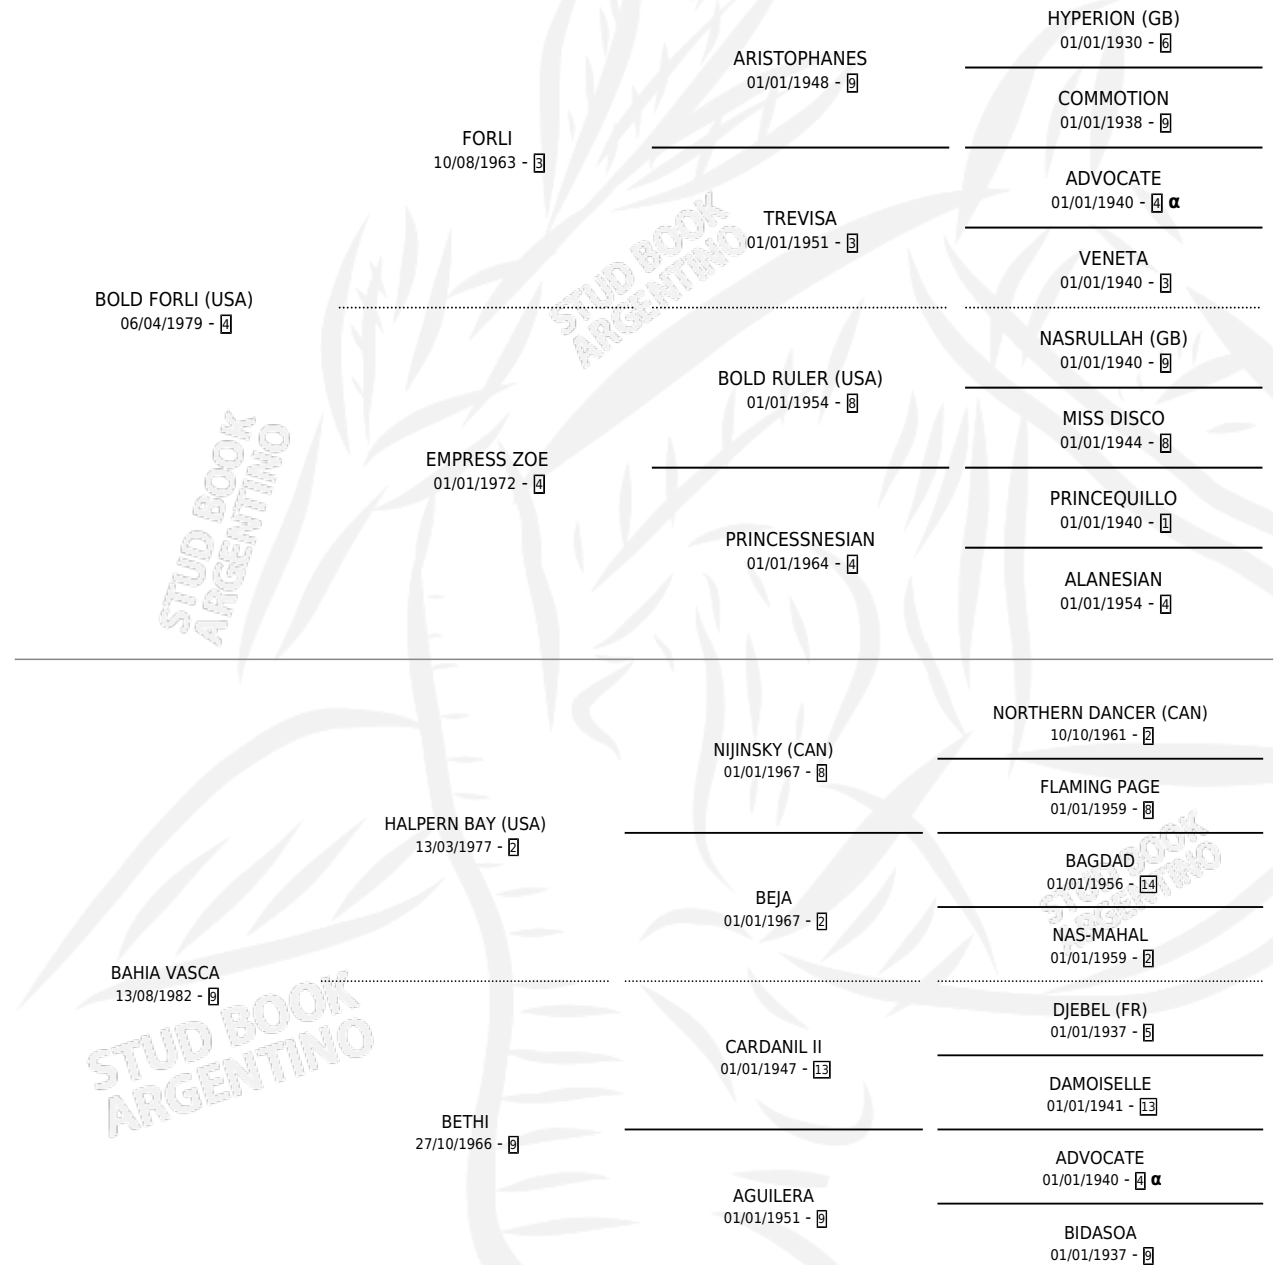

BAALBEK

por **BOLD FORLI (USA)** y **BAHIA VASCA** por **HALPERN BAY (USA)**

Argentina · Hembra · Zaino Doradillo · SP · 06/09/1987
Familia 9-g · Volumen 33

ESTADO

TIPIFICACIÓN SANGUÍNEA	✓
TIPIFICACIÓN POR ADN	X
PASAPORTE	X
IDENTIFICACIÓN POR MICROCHIP	X
REPRODUCTOR	✓

Lugar de nacimiento: Santa María De Araras
Criador: Sin dato

~

HIJOS

	MACHOS	HEMBRAS
1 NACIERON	1	0
SIN ACTUACIONES		

PEDIGREE

INBREEDING : α

EXPORTACIÓN / IMPORTACIÓN

FECHA	MOVIMIENTO	PAÍS
01/05/1994	EXPORTADO	URUGUAY

~

CAMPAÑA

Solo carreras oficiales de Argentina

POR EDAD

EDAD	CC	1°	2°	3°	4°	5°	NP	CLC	CLG	CLCG1	CLGG1	IMPORTE	GANANCIA / CC
3 AÑOS	11	1	2	3	1	0	4	0	0	0	0	\$10,665,000	\$969,545
TOTALES	11	1	2	3	1	0	4	0	0	0	0	\$10,665,000	\$969,545
%		9.1%	18.2%	27.3%	9.1%	0.0%	36.4%	0.0%	0.0%	0.0%	0.0%		

Ganadora en Palermo - \$10,665,000, a los 3 años.

POR DISTANCIA

HIPODROMO	CC	1°	2°	3°	4°	5°	NP	CLC	CLG	CLCG1	CLGG1	IMPORTE
SAN ISIDRO	5	0	0	3	0	0	2	0	0	0	0	\$0
1000 MTS	4	0	0	3	0	0	1	0	0	0	0	\$0
1200 MTS	1	0	0	0	0	0	1	0	0	0	0	\$0
PALERMO	6	1	2	0	1	0	2	0	0	0	0	\$10,665,000
1000 MTS	6	1	2	0	1	0	2	0	0	0	0	\$10,665,000