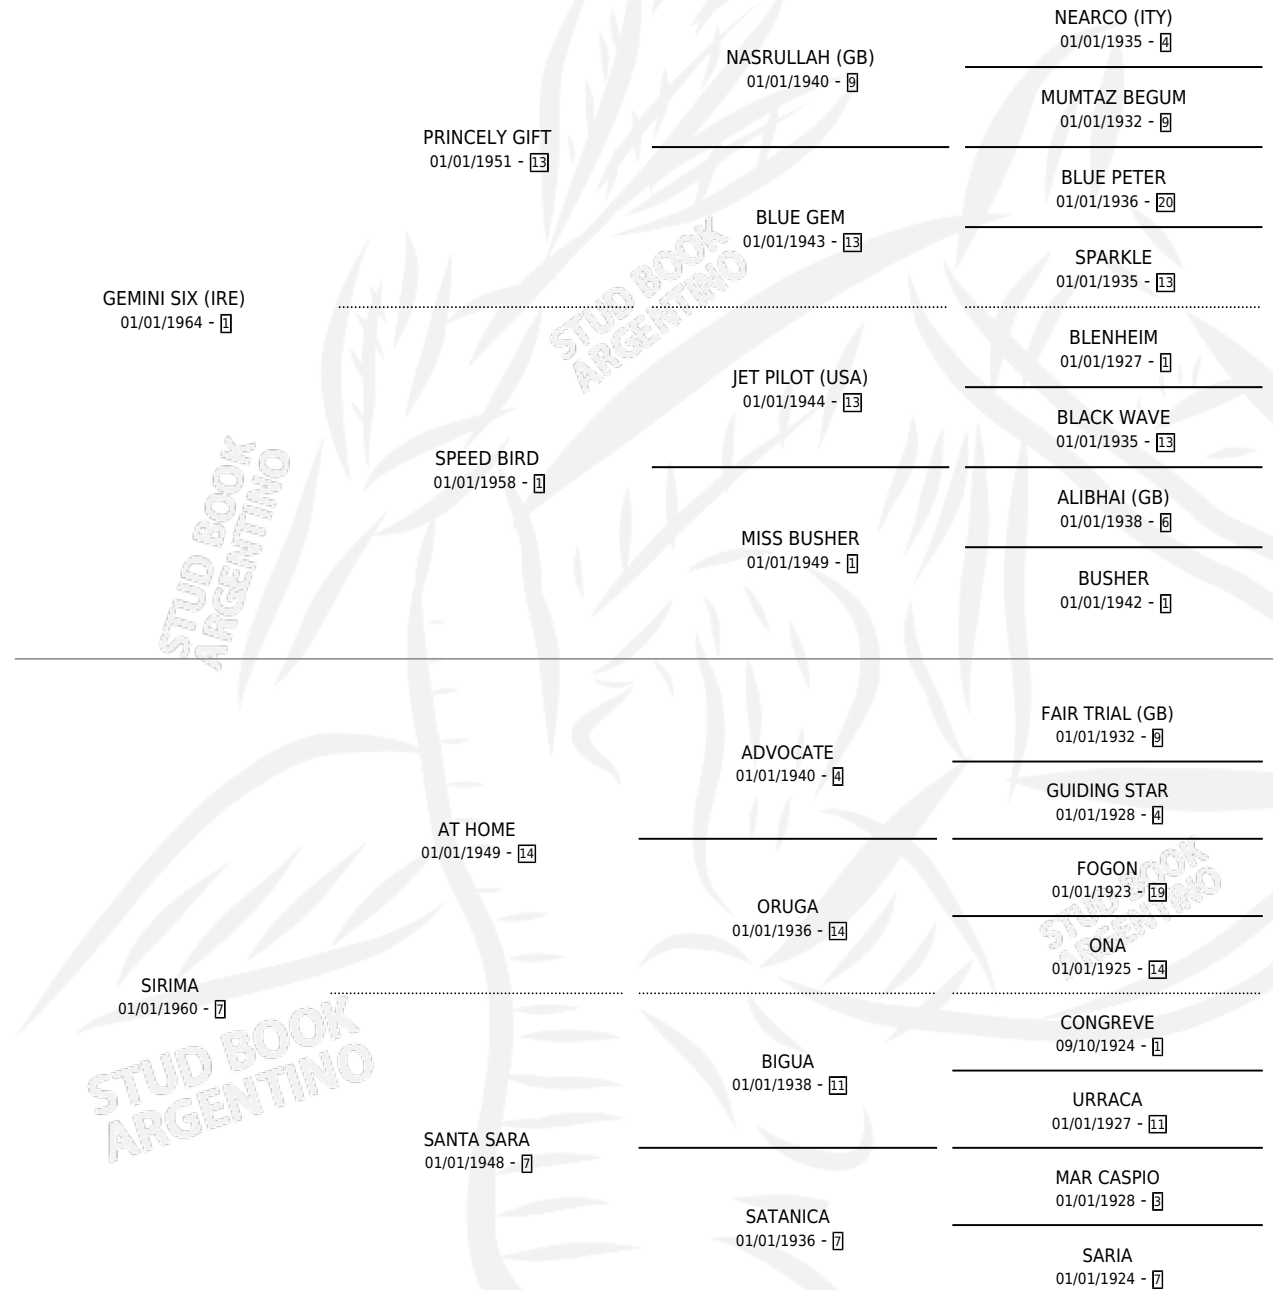

GISMONDA

por **GEMINI SIX (IRE)** y **SIRIMA** por **AT HOME**

Argentina · Hembra · Zaino Doradillo · SP · 01/01/1969
Familia 7-d · Volumen 27

ESTADO

TIPIFICACIÓN SANGUÍNEA	X
TIPIFICACIÓN POR ADN	X
PASAPORTE	X
IDENTIFICACIÓN POR MICROCHIP	X
REPRODUCTOR	✓

Lugar de nacimiento: Campo particular

Criador: Sin dato

~

HIJOS

	MACHOS	HEMBRAS
5 NACIERON	3	2
4 CORRIERON	2	2
1 GANARON	0	1
0 GANADORES CL	0 GANADORES GR	0 GANADORES G1

PEDIGREE

S

mientos 3 / Efectividad 50.00%

PADRILLO	PRODUCTO	CRIADOR	1ER SERVICIO	ÚLTIMO SERVICIO
JUANCHI	∅		28/10/1988	01/11/1988
GISMONDA	JUANCHI SEGUNDO (M Z, 22/10/1988)	SIN DATO	03/11/1987	04/11/1987
BANCANTE	∅		20/11/1985	21/11/1985
SO CLEAR	∅			
SO CLEAR	MISTER PALOMO (M Z, 03/12/1985)	SIN DATO		
SO CLEAR	ANGEL (M ZD, 25/10/1987)	SIN DATO		