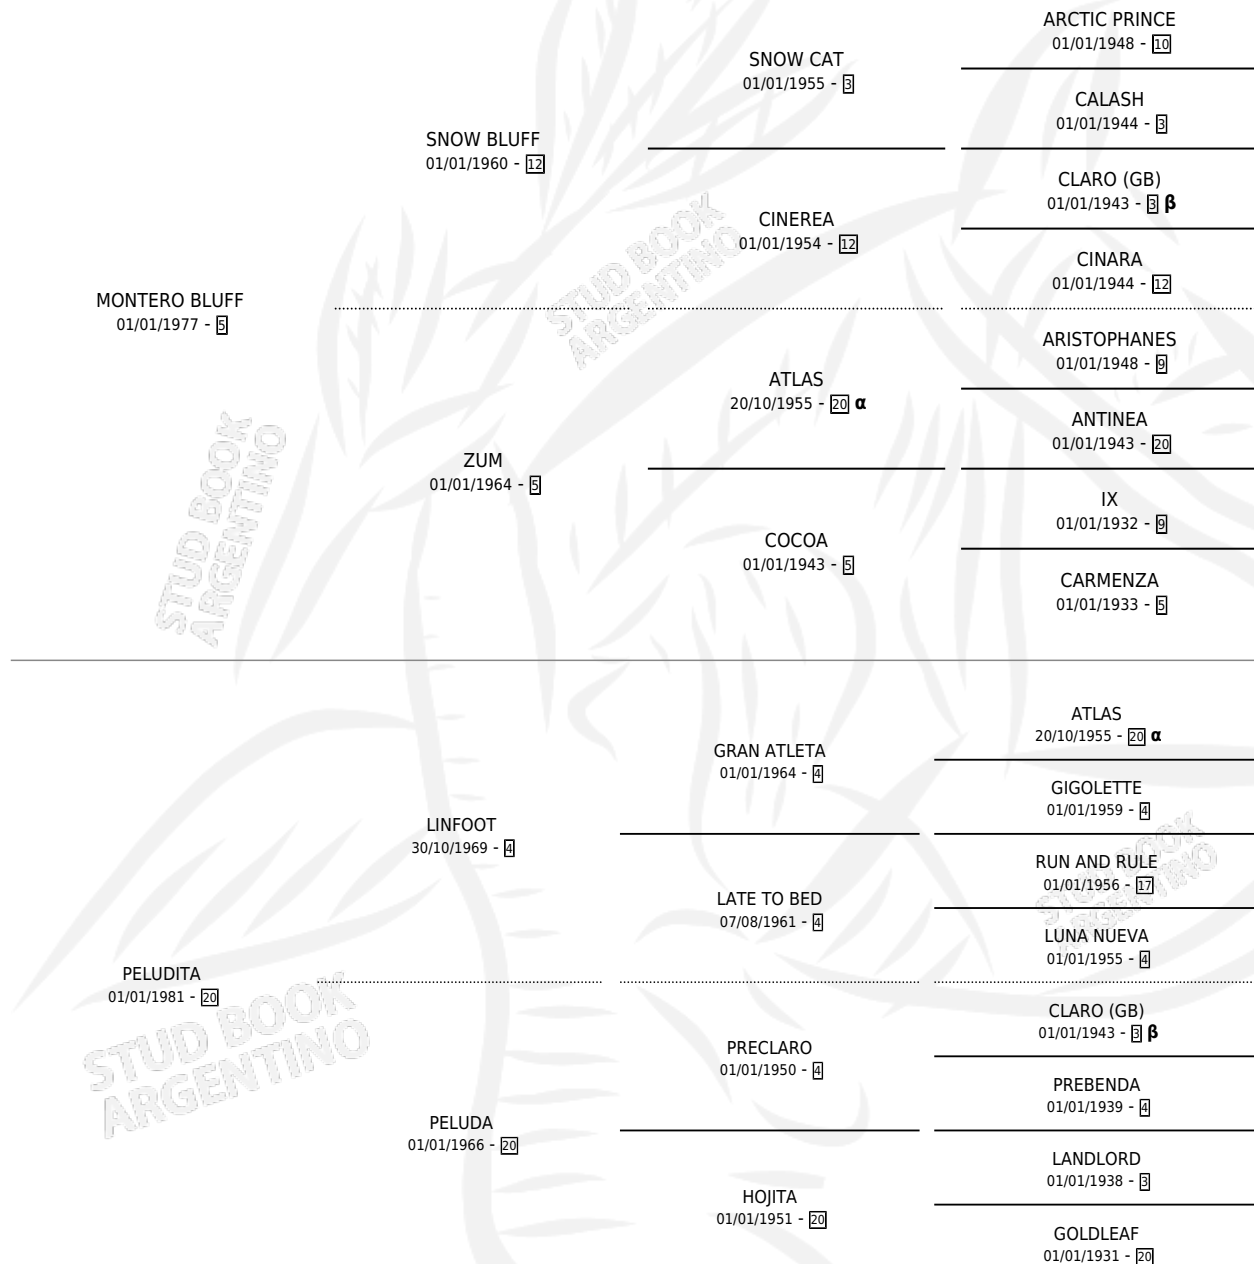

PELUDINHO

por **MONTERO BLUFF** y **PELUDITA** por **LINFOOT**

Argentina · Macho · Alazan · SP · 31/08/1987
Familia 20-c · Volumen 33

ESTADO

TIPIFICACIÓN SANGUÍNEA	X
TIPIFICACIÓN POR ADN	X
PASAPORTE	X
IDENTIFICACIÓN POR MICROCHIP	X
REPRODUCTOR	X

Lugar de nacimiento: Campo particular

Criador: Asociacion Cooperativa De Criadores De Caballos De Carrera

PEDIGREE

INBREEDING : **α,β**

PELUDINHO

Datos oficiales del Stud Book Argentino

Documento generado el 05/05/2026