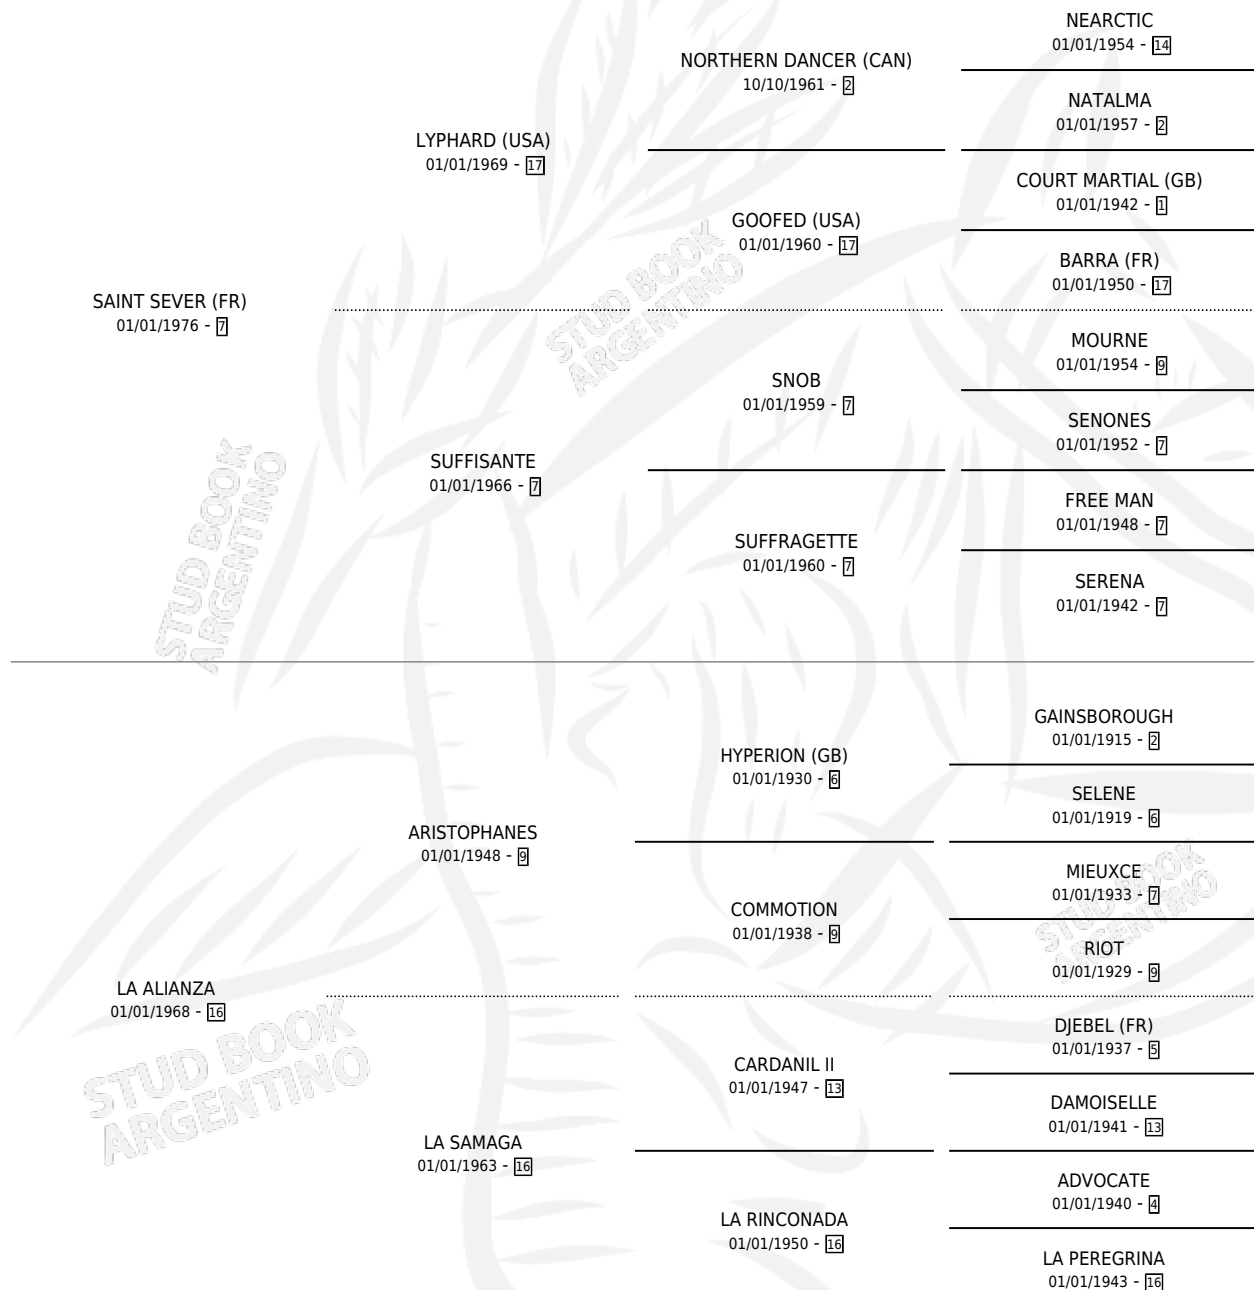

# LA LEGIONARIA

por SAINT SEVER (FR) y LA ALIANZA por ARISTOPHANES

Argentina · Hembra · Zaino Doradillo · SP · 01/08/1987  
Familia 16-e · Volumen 33

## ESTADO

TIPIFICACIÓN SANGUÍNEA	✓
TIPIFICACIÓN POR ADN	X
PASAPORTE	X
IDENTIFICACIÓN POR MICROCHIP	X
REPRODUCTOR	✓

**Lugar de nacimiento:** Vacacion

**Criador:** Vacacion

~

## PEDIGREE

**EXPORTACIÓN / IMPORTACIÓN**

FECHA	MOVIMIENTO	PAÍS
14/04/2003	EXPORTADO	URUGUAY

~

**CAMPAÑA**

Solo carreras oficiales de Argentina